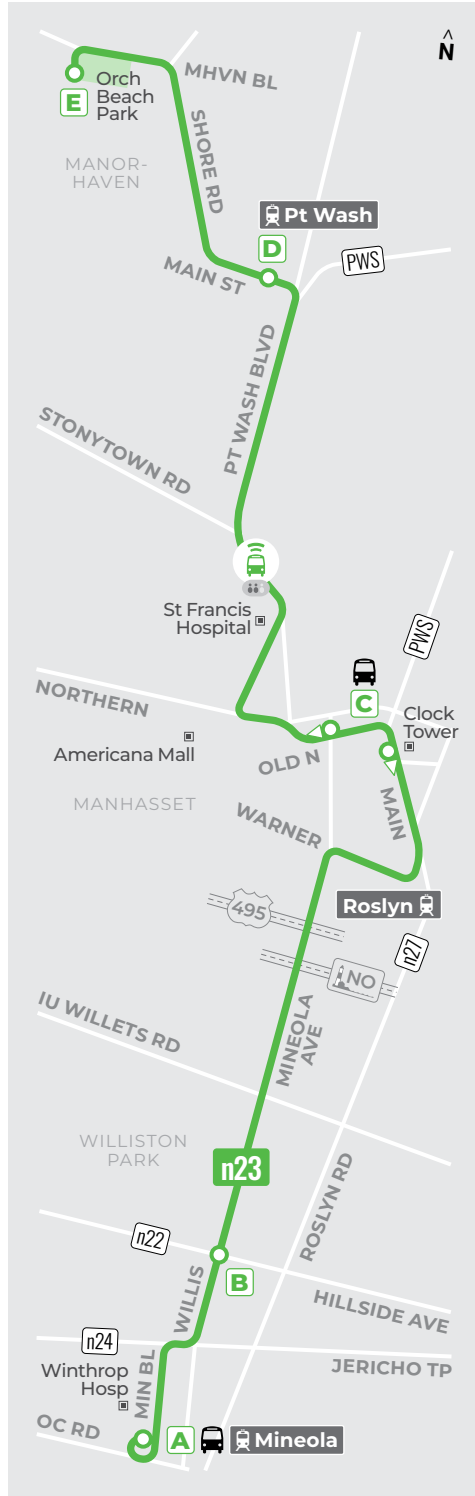

01.05.2025

n23

Mineola... Williston Park...
Roslyn... Manhasset...
Port Washington...
Manorhaven

Welcome Aboard
Bienvenidos a bordo

- Timepoint**
Parada principal
- Select Trips Only**
Solo viajes seleccionados
- Campus/Complex**
- Point of Interest**
Punto de interés
- Use Columbia St (HTC)**
- Connections: Conexiones:**
 - nice bus line(a)
 - nice mini
 - multiple(s)
 - LIRR
 - SUBWAY
 - MTA/NYC BUS
 - SUFFOLK TRANSIT

516-296-4157 (TTY relay 7-1-1)

\$2.90

MetroCard **nice gomobile**

OMNY

See website for discounts / passes
Visite el sitio web para los descuentos y passes

Days of Schedule Change
Días con cambio del horario