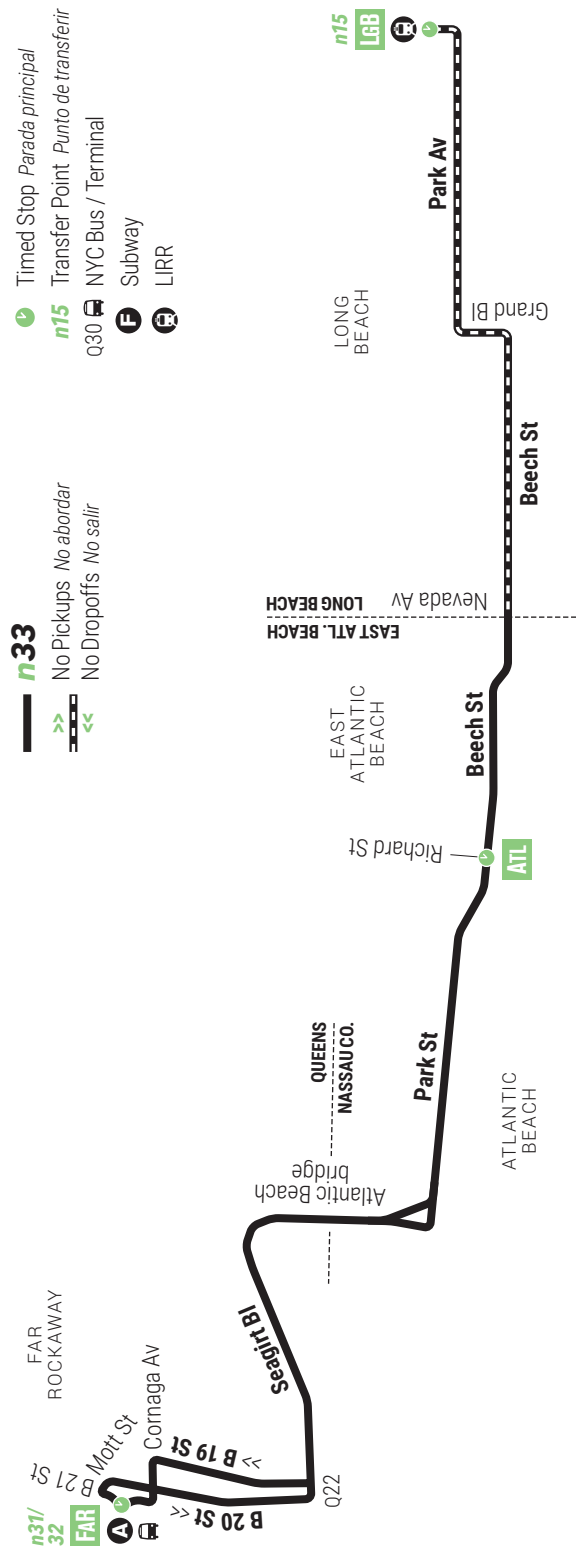

**n33** ⇄ Far Rock. ⇄ Long Beach

LUNES-VIERNES MONDAY-FRIDAY	LGB	ATL	FAR	↑↑↑	FAR	ATL	LGB	↑↑↑
	617	627	642	•	645	657	713	•••
650	700	715	•	718	730	746	••	
723	733	748	•	751	803	819	••	
756	806	821	•	824	836	852	••	
829	839	854	•	857	909	925	••	
902	912	927	•	930	942	958	••	
1008	1018	1033	•	1036	1048	1104	•	
1114	1124	1139	•	1142	1154	<b>1210</b>	•	
<b>1218</b>	<b>1229</b>	<b>1246</b>	•	<b>1249</b>	<b>101</b>	<b>117</b>	•	
<b>125</b>	<b>136</b>	<b>153</b>	•	<b>156</b>	<b>208</b>	<b>224</b>	••	
<b>232</b>	<b>243</b>	<b>300</b>	••	<b>303</b>	<b>315</b>	<b>331</b>	••	
<b>305</b>	<b>316</b>	<b>333</b>	•	<b>336</b>	<b>348</b>	<b>404</b>	•	
<b>339</b>	<b>350</b>	<b>407</b>	•	<b>410</b>	<b>422</b>	<b>438</b>	•	
<b>412</b>	<b>423</b>	<b>440</b>	•	<b>443</b>	<b>455</b>	<b>511</b>	•	
<b>446</b>	<b>457</b>	<b>514</b>	••	<b>517</b>	<b>529</b>	<b>545</b>	•	
<b>519</b>	<b>530</b>	<b>547</b>	•	<b>550</b>	<b>602</b>	<b>618</b>	•	
<b>554</b>	<b>605</b>	<b>622</b>	•	<b>625</b>	<b>637</b>	<b>653</b>	•	
<b>626</b>	<b>637</b>	<b>654</b>	••	<b>657</b>	<b>709</b>	<b>724</b>	•	
<b>700</b>	<b>711</b>	<b>728</b>	•	<b>731</b>	<b>740</b>	<b>755</b>	•	
<b>733</b>	<b>744</b>	<b>801</b>	•	<b>804</b>	<b>813</b>	<b>828</b>	•	
<b>806</b>	<b>817</b>	<b>834</b>	•	<b>837</b>	<b>846</b>	<b>901</b>	•	
<b>909</b>	<b>920</b>	<b>937</b>	•	<b>940</b>	<b>949</b>	<b>1004</b>	•	

AM  
PM

1/10/2021

- LGB** Long Beach LIRR Station
- ATL** E. Atlantic Beach Richard St / Beech
- FAR** Far Rockaway Mott Av Subway

**Face coverings** required  
 Se requieren recubrimientos faciales

See **predicted crowding** level per trip  
 (actual conditions may vary)  
 Ver el nivel de hacinamiento previsto por viaje  
 (las condiciones reales pueden variar)