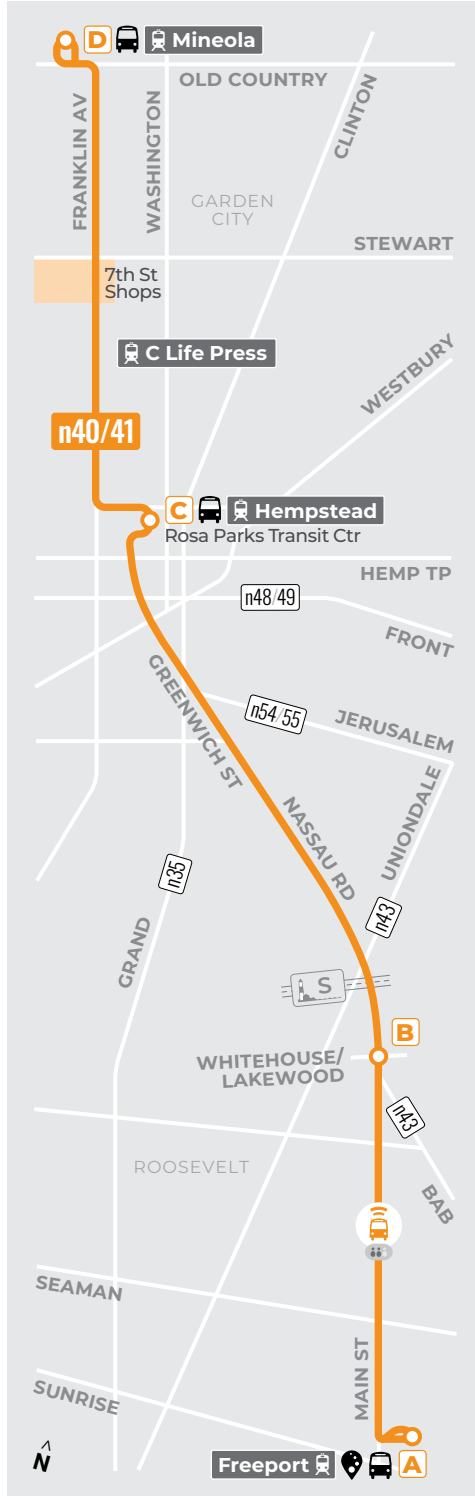

09.01.2024

n40/41

Mineola... Hempstead...
Roosevelt... Freeport

Welcome Aboard
Bienvenidos a bordo

- **Timepoint**
  Parada principal
- **Select Trips Only**
  Solo viajes seleccionados
- **Campus/Complex**
- **Point of Interest**
  Punto de interés
- **Use Columbia St (HTC)**
- **Connections: Conexiones:**
- nice bus line(a)
- nice mini
- multiple(s)
- LIRR
- SUBWAY
- MTA/NYC BUS
- SUFFOLK TRANSIT

Bus/Crowd Tracker + Mobile Tickets!

Puedes rastrear tu bús, mirar que tan lleno está y comprar tu boleto con:

gomobile / transit

Title VI Notice

NICE Bus is committed to non-discrimination and ensuring that no person is denied the benefits of or excluded from participation in its programs and services on the basis of race, color, or national origin, as protected by Title VI of the Civil Rights Act of 1964. For more info on Title VI requirements and complaint procedures, see website or call:

NICE Bus se compromete a no discriminar y a garantizar que a ninguna persona se le nieguen los beneficios o se le excluya de la participación en sus programas y servicios por motivos de raza, color u origen nacional, tal y como protege el Título VI de la Ley de Derechos Civiles de 1964. Para más información sobre los requisitos del Título VI y los procedimientos de denuncia, consultar al sitio web o llamar al:

516-296-4157 (TTY relay 7-1-1)

$2.90

MetroCard **nice gomobile**

OMNY

See website for discounts / passes
Visite el sitio web para los descuentos y pases

Days of Schedule Change
Días con cambio del horario

New Year's • Memorial
Independence • Labor
Thanksgiving • Christmas
SUNDAY DOMINGO
Presidents
SATURDAY+ SABADO+

nice bus.com

516-336-6600

700 Commercial Avenue
Garden City, NY 11530

transdev

rev 8.16.24

→ Mineola

→ Freeport

Freeport Sta / 5 Bay 7					Mineola Bus Term					Freeport						
A	B	C	C	D	AM	PM	D	C	C	B	A	D	C	C	B	A
425	434	449	451	502			440	450	452	507	518	440	450	452	507	518
455	504	519	521	532			510	520	522	537	548	510	520	522	537	548
511	520	535	537	548			540	550	552	607	618	540	550	552	607	618
530	539	554	556	607			600	610	612	627	638	600	610	612	627	638
< / = :15					LUNES-VIERNES MON-FRI					< / = :15						
641	651	708	710	722			715	725	727	743	753	715	725	727	743	753
714	723	738	740	752			730	740	742	758	808	730	740	742	758	808
744	753	808	810	822			800	810	812	828	838	800	810	812	828	838
814	823	838	840	852			830	840	842	858	908	830	840	842	858	908
844	853	908	910	922			900	910	912	928	938	900	910	912	928	938
914	923	938	940	952			930	940	942	958	1008	930	940	942	958	1008
944	953	1008	1010	1022			1000	1010	1012	1028	1038	1000	1010	1012	1028	1038
1014	1023	1038	1040	1052			★ 1030	-	1040	1056	1106	★ 1030	-	1040	1056	1106
1044	1053	1108	1110	1122			★ 1100	-	1110	1126	1136	★ 1100	-	1110	1126	1136
1114	1123	1138	1140	1152			★ 1130	-	1140	1156	1206	★ 1130	-	1140	1156	1206
1144	1153	1208	1210	1222			★ 1200	-	1210	1226	1236	★ 1200	-	1210	1226	1236
e ↓										e ↓						
1210	1217	1232	-	-			★ -	-	1238	1251	100	★ -	-	1238	1251	100
1240	1247	102	-	-			★ -	-	108	121	130	★ -	-	108	121	130
140	147	202	-	-			★ -	-	208	221	230	★ -	-	208	221	230
240	247	302	-	-			★ -	-	308	321	330	★ -	-	308	321	330
340	347	402	-	-			★ -	-	408	421	430	★ -	-	408	421	430

708 arrival *llegada*

e everyday *cada día*