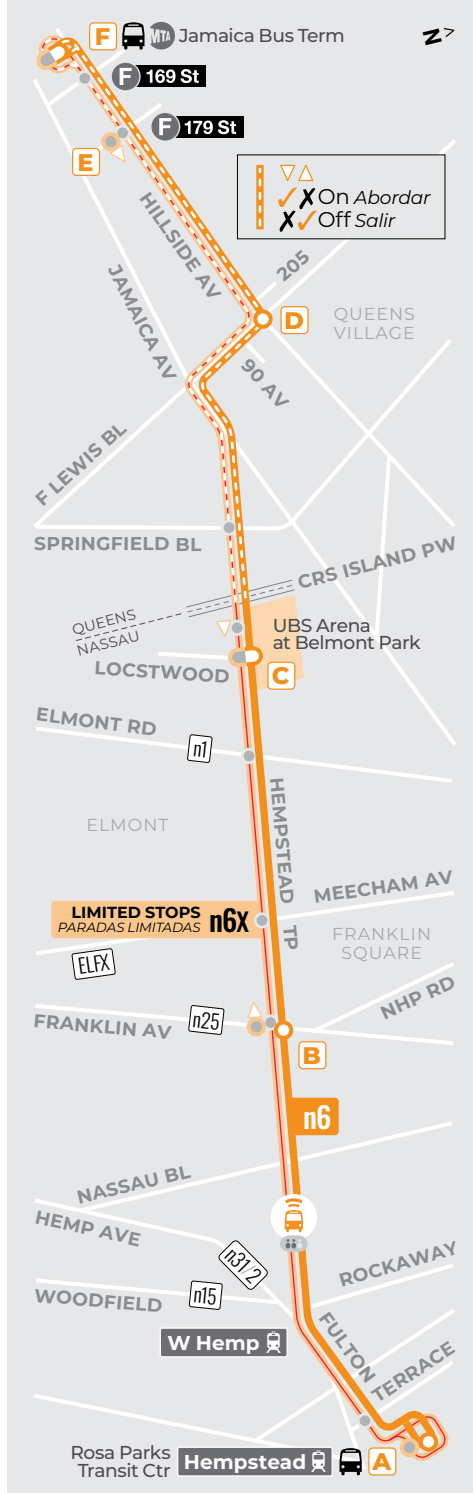

01.05.2025

n6/6X

Hempstead...
West Hempstead...
Franklin Sq... Elmont...
Queens Village... Jamaica

Welcome Aboard
Bienvenidos a bordo

- **Timepoint**
  Parada principal
- **Select Trips Only**
  Solo viajes selectados
- **Campus/Complex**
- **Point of Interest**
  Punto de interés
- **Use Columbia St (HTC)**
- **Connections: Conexiones:**
  - nice bus line(a)
  - nice mini multiple(s)
  - LIRR
  - SUBWAY
  - MTA/NYC BUS
  - SUFFOLK TRANSIT

Bus/Crowd Tracker + Mobile Tickets!

Puedes rastrear tu bús, mirar que tan lleno está y comprar tu boleto con:

gomobile / transit

Title VI Notice

NICE Bus is committed to non-discrimination and ensuring that no person is denied the benefits of or excluded from participation in its programs and services on the basis of race, color, or national origin, as protected by Title VI of the Civil Rights Act of 1964. For more info on Title VI requirements and complaint procedures, see website or call:

NICE Bus se compromete a no discriminar y a garantizar que a ninguna persona se le nieguen los beneficios o se le excluya de la participación en sus programas y servicios por motivos de raza, color u origen nacional, tal y como protege el Título VI de la Ley de Derechos Civiles de 1964. Para más información sobre los requisitos del Título VI y los procedimientos de denuncia, consultar al sitio web o llamar al:

516-296-4157 (TTY relay 7-1-1)

$2.90

MetroCard **nice gomobile**

OMNY

See website for discounts / passes
Visite el sitio web para los descuentos y passes

Days of Schedule Change
Días con cambio del horario

New Year's • Memorial
Independence • Labor
Thanksgiving • Christmas
SUNDAY DOMINGO
Presidents
SATURDAY+ SABADO+

nice bus.com

516-336-6600

700 Commercial Avenue
Garden City, NY 11530

transdev

rev 12.30.24

n6X → Jamaica → Hempstead

	Hemp TC / Jackson	Pacific Av / Hempstead	Locustwood Bl / Merrck Bl / 89Av	Merrck Bl / 89Av	178 St / Hillside	Locustwood Bl / Merrck Bl / 89Av	Hemp TC				
	A	B	C	F	AM	PM	F	E	C	A	
X	530	542	553	621			X	628	634	654	721
X	546	558	609	637			X	644	650	710	739
X	602	614	625	653			X	700	706	728	757
X	617	629	640	708			X	716	722	744	813
X	630	642	653	721			X	732	738	800	829
X	645	657	708	741			X	748	754	816	845
X	657	709	721	754			X	804	810	832	901
X	712	727	739	812			X	820	826	848	917
X	727	742	754	827			X	836	842	904	932
X	744	759	811	841			X	852	858	920	948
X	800	814	825	855			X	908	914	933	1001
X	816	830	841	911			X	924	930	949	1017
X	834	848	859	929			X	940	946	1005	1033
X	850	904	916	942			X	954	1000	1019	1047
X	202	218	231	306			X	312	318	341	418
X	218	234	247	322			X	328	334	357	434
X	234	250	303	338			X	344	350	413	453
X	250	306	319	354			X	400	407	430	510
X	306	322	335	410			X	416	423	446	526
X	322	338	351	426			X	432	439	502	536
X	338	354	407	439			X	448	455	518	552
X	352	408	422	454			X	504	510	532	606
X	410	428	442	514			X	520	526	548	622
X	425	443	457	529			X	535	541	603	633
X	441	459	513	545			X	551	557	619	649
X	457	515	529	601			X	607	613	633	703
X	513	531	545	617			X	623	629	649	719
X	529	547	601	633			X	639	645	705	735
X	545	603	617	649			X	655	701	721	751

X Express expreso