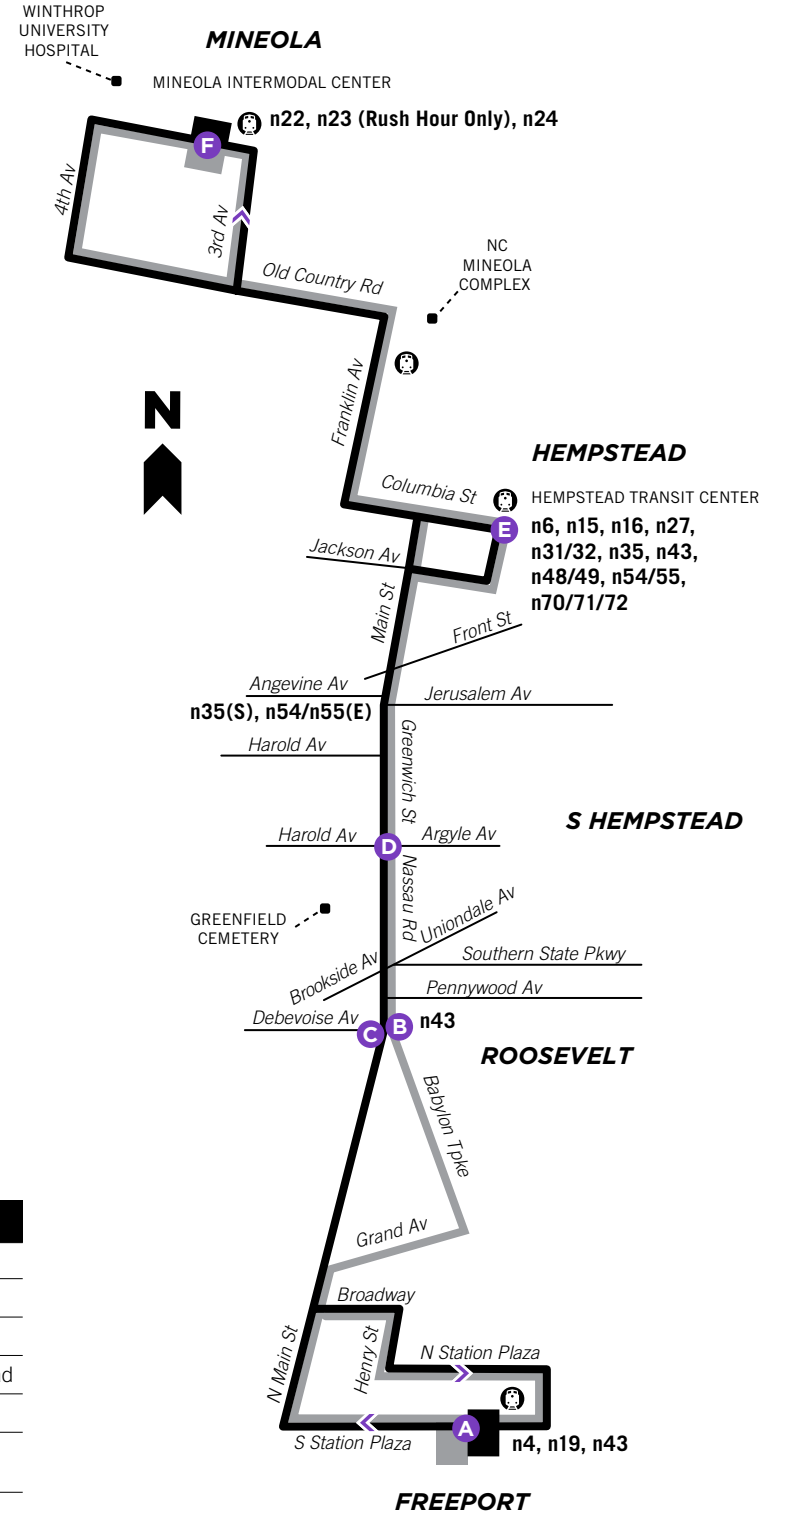

LEGEND / LEYENDA	
n40 Regular Service (Servicio Regular)	—
n41 Regular Service (Servicio Regular)	—
Timing Point (Parada Principal)	A
Terminal	■
Bus Transfer Points (Puntos de Transferencia)	n25
LIRR Station (LIRR Estación)	⊙

n40/41 TRANSFERS / TRANSFERENCIAS	
n40/41 Route	Transfer Location*
n4, n19, n43	Freeport LIRR
n43	Nassau Rd/Pennywood Av
n35(S), n54/55(E)	Greenwich St/Angevine Av, Hempstead
All other routes	Hempstead Transit Center
n22, n23 (Rush Hour Only), n24	Mineola Intermodal Center

* Transfers are honored only at these locations.

	FREEPORT LIRR Station/Henry St	ROOSEVELT Babylon Tpke/Nassau Rd	ROOSEVELT Nassau Rd/Babylon Tpke	S HEMPSTEAD Nassau Rd/Argyle Av	HEMPSTEAD Transit Center	MINEOLA Intermodal Center
	A	B	C	D	E	F
40	4:45	—	4:52	4:58	5:08	5:17
40	5:00	—	5:08	5:14	5:25	5:34
41	5:06	5:18	—	5:24	5:35	5:44
40	5:20	—	5:28	5:34	5:45	5:54
41	5:26	5:38	—	5:44	5:55	6:04
40	5:40	—	5:48	5:54	6:05	6:14
41	5:46	5:58	—	6:04	6:15	6:24
40	6:00	—	6:08	6:14	6:25	6:34
41	6:06	6:18	—	6:24	6:35	6:44
40	6:20	—	6:28	6:34	6:45	6:54
41	6:24	6:36	—	6:44	6:56	7:07
40	6:38	—	6:47	6:54	7:06	7:17
41	6:44	6:56	—	7:04	7:16	7:27
40	6:58	—	7:07	7:14	7:26	7:37
41	7:04	7:16	—	7:24	7:36	7:47
40	7:17	—	7:27	7:34	7:47	7:58
41	7:24	7:36	—	7:44	7:57	8:08
40	7:37	—	7:47	7:54	8:07	8:18
41	7:45	7:57	—	8:05	8:18	8:29
40	7:58	—	8:08	8:15	8:28	8:39
41	8:06	8:18	—	8:26	8:39	8:50
40	8:21	—	8:31	8:38	8:51	9:02
41	8:30	8:42	—	8:50	9:03	9:14
40	8:46	—	8:56	9:02	9:14	9:25
41	8:55	9:07	—	9:14	9:26	9:37
40	9:10	—	9:20	9:26	9:38	9:49
41	9:22	9:34	—	9:41	9:53	10:04
40	9:40	—	9:50	9:56	10:08	10:19
41	9:52	10:04	—	10:11	10:23	10:34
40	10:10	—	10:20	10:26	10:38	10:49
41	10:22	10:34	—	10:41	10:53	11:04
40	10:40	—	10:50	10:56	11:08	11:19
41	10:52	11:04	—	11:11	11:23	11:34
40	11:10	—	11:20	11:26	11:38	11:49
41	11:22	11:34	—	11:41	11:53	12:04
40	11:40	—	11:50	11:56	12:08	12:19
41	11:52	12:04	—	12:11	12:23	12:34
40	12:10	—	12:20	12:26	12:38	12:49
41	12:22	12:34	—	12:41	12:53	1:04
40	12:40	—	12:50	12:56	1:08	1:19
41	12:52	1:04	—	1:11	1:23	1:34
40	1:10	—	1:20	1:26	1:38	1:49
41	1:22	1:34	—	1:41	1:53	2:04
40	1:40	—	1:50	1:56	2:08	2:19
41	1:52	2:04	—	2:11	2:23	2:34