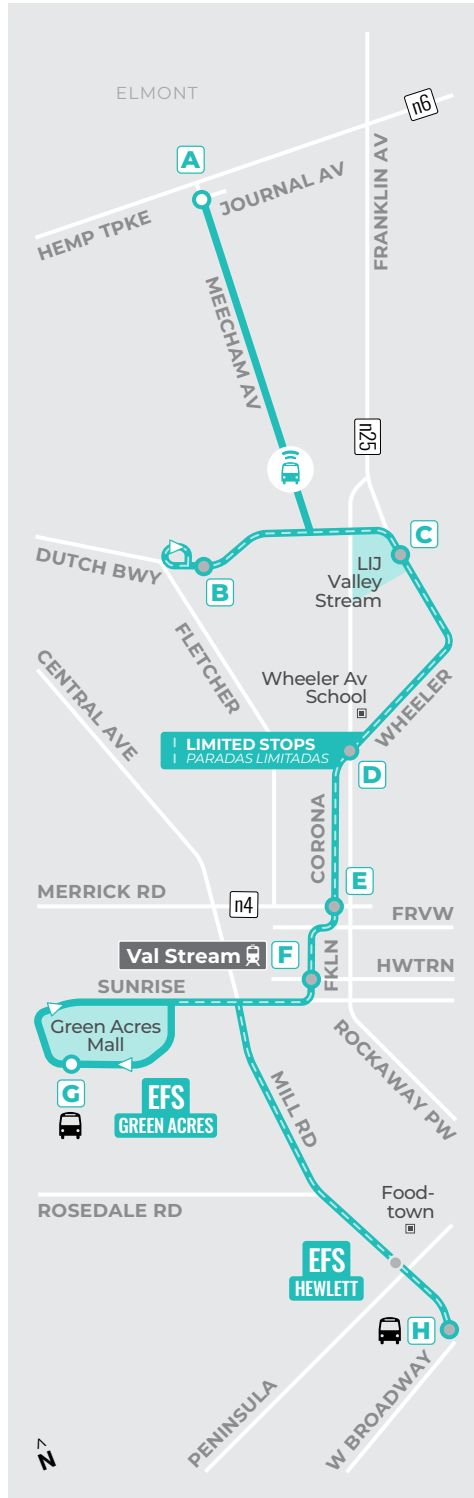

01.05.2025

Elmont Flexi SHUTTLE

Elmont...
Valley Stream...
Green Acres

Welcome Aboard

Bienvenidos a bordo

- **Timepoint**
  Parada principal
- **Select Trips Only**
  Solo viajes seleccionados
- **Campus/Complex**
- **Point of Interest**
  Punto de interés
- **Use Columbia St (HTC)**
- **Connections: Conexiones:**
  - nice bus line(a)
  - nice mini
  - multiple(s)
  - LIRR
  - SUBWAY
  - MTA/NYC BUS
  - SUFFOLK TRANSIT

Track Your Bus:

Rastrea tu bús:

nice.tripshot.com

Mobile Tickets:

Compra tu boleto:

gomobile / transit

Title VI Notice

NICE Bus is committed to non-discrimination and ensuring that no person is denied the benefits of or excluded from participation in its programs and services on the basis of race, color, or national origin, as protected by Title VI of the Civil Rights Act of 1964. For more info on Title VI requirements and complaint procedures, see website or call:

NICE Bus se compromete a no discriminar y a garantizar que a ninguna persona se le nieguen los beneficios o se le excluya de la participación en sus programas y servicios por motivos de raza, color u origen nacional, tal y como protege el Título VI de la Ley de Derechos Civiles de 1964. Para más información sobre los requisitos del Título VI y los procedimientos de denuncia, consultar al sitio web o llamar al:

516-296-4157 (TTY relay 7-1-1)

$2.90

MetroCard **nice gomobile**

OMNY

See website for discounts / passes
Visite el sitio web para los descuentos y pases

Days of Schedule Change
Días con cambio del horario

New Year's • Memorial
Independence • Labor
Thanksgiving • Christmas

SUNDAY DOMINGO
Presidents

SATURDAY+ SABADO+

nice bus.com

516-336-6600

700 Commercial Avenue
Garden City, NY 11530

transdev

rev.12.25

Green Acres / Hewlett

	Journal Av / Meecham	Russell Av / Dutch Bwy	LJ Valley Stream	Rockaway Pw / Whlr	Merrick Rd / Corona	Valley Stream Sta / Fkln	Gr Acres Mall / Macy's	W Broadway / Mill
AM	A	B	C	D	E	F	G	H
LUNES-VIERNES MONDAY-FRIDAY	450	457	501	504	509	513	518	-
	525	532	536	539	544	548	-	554
	600	607	611	614	619	623	628	-
	635	642	646	649	654	658	-	704
	710	717	721	724	729	733	738	-
	745	752	756	759	804	808	-	814
	820	827	831	834	839	843	848	-
	916	923	927	930	935	939	-	945
	1026	1033	1037	1040	1045	1049	1054	-
	1136	1143	1147	1150	1155	1159	-	1205
	1216	1223	1227	1231	1238	1243	1249	-
	1256	103	107	111	118	123	-	130
	136	143	147	151	158	203	209	-
	216	223	227	231	238	243	-	250
	256	303	307	311	318	323	329	-
	336	343	347	351	358	403	-	410
	421	428	432	436	443	448	454	-
	521	528	532	536	543	548	-	555
	636	643	647	651	658	703	709	-
	751	758	802	806	813	818	-	825
	906	913	917	921	928	933	939	-

Elmont

	W Broadway / Mill	Gr Acres Mall / Macy's	Valley Stream Sta / Fkln	Merrick Rd / Corona	Rockaway Pw / Whlr	LJ Valley Stream	Russell Av / Dutch Bwy	Journal Av / Meecham
AM	H	G	F	E	D	C	B	A
LUNES-VIERNES MONDAY-FRIDAY	-	526	530	534	539	542	546	553
	558	-	604	608	613	616	620	627
	-	639	643	647	652	655	659	706
	708	-	714	718	723	726	730	737
	-	749	753	757	802	805	809	816
	818	-	824	828	833	836	840	847
	-	859	903	907	912	915	919	926
	953	-	959	1003	1008	1011	1015	1022
	-	1104	1108	1112	1117	1120	1124	1131
	1209	-	1216	1220	1226	1229	1235	1242
	-	1254	100	104	110	113	119	126
	134	-	141	145	151	154	200	207
	-	218	224	228	234	237	243	250
	254	-	301	305	311	314	320	327
	-	338	344	348	354	357	403	410
	414	-	421	425	431	434	440	447
	-	503	509	513	519	522	528	535
	559	-	606	610	616	619	625	632
	-	715	721	725	731	734	740	747
	829	-	836	840	846	849	855	902
	-	945	951	955	1001	1004	1010	1017