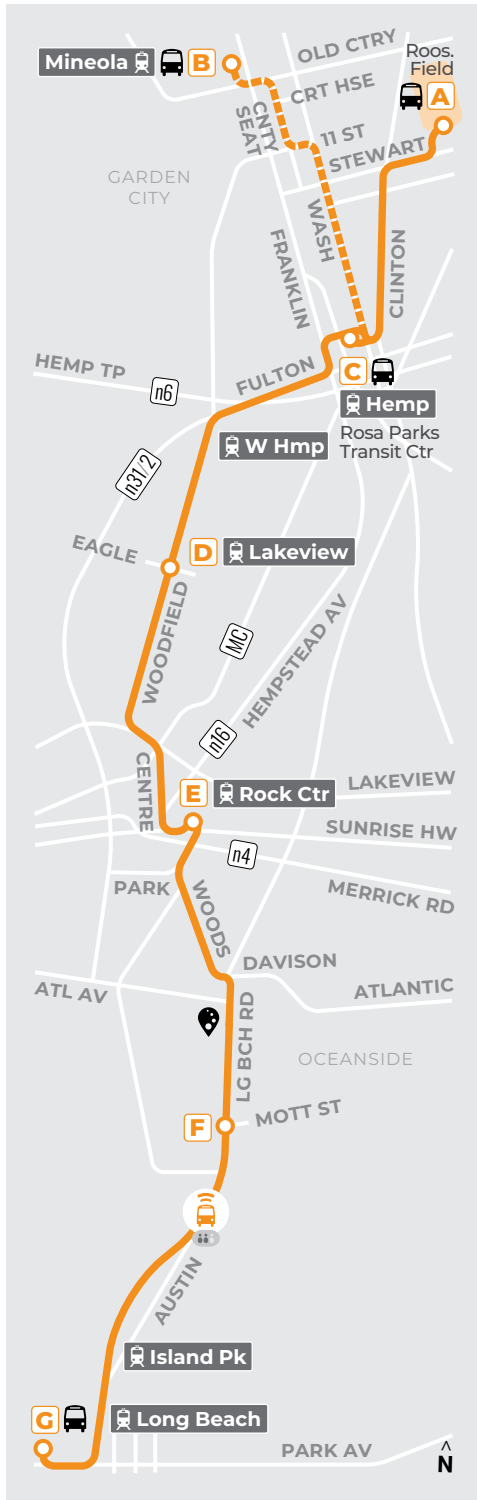

M to/from a/de Mineola
708 arrival llegada

→ Long Beach

← Roosevelt Field