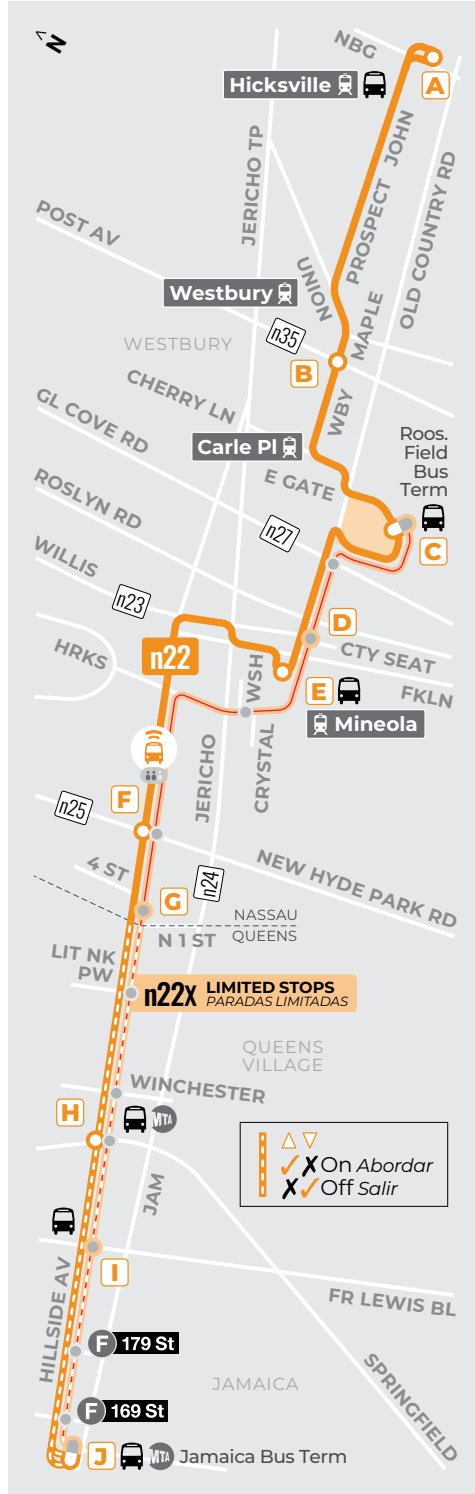

01.05.2025

n22/22X

Hicksville... Westbury...
Garden City... Mineola...
New Hyde Park...
Queens Village... Jamaica

Welcome Aboard
Bienvenidos a bordo

- Timepoint**
Parada principal
- Select Trips Only**
Solo viajes seleccionados
- Campus/Complex**
- Point of Interest**
Punto de interés
- Use Columbia St (HTC)**
- Connections: Conexiones:**
 - nice bus line(a)
 - nice mini
 - multiple(s)
 - LIRR
 - SUBWAY
 - MTA/NYC BUS
 - SUFFOLK TRANSIT

516-296-4157 (TTY relay 7-1-1)

\$2.90

See website for discounts / passes
Visite el sitio web para los descuentos y pases

Days of Schedule Change

- Días con cambio del horario*
- New Year's • Memorial
- Independence • Labor
- Thanksgiving • Christmas
- SUNDAY DOMINGO**
- Presidents
- SATURDAY+ SABADO+**

nice bus.com

516-336-6600
700 Commercial Avenue
Garden City, NY 11530

rev.12.27.24

n22X → Jamaica → Roosevelt Field

	Jamaica						Roosevelt Field				
	C	D	G	I	J		J	I	G	D	C
Roos. Field Bus Term	X 515	525	539	552	605		X 615	628	641	654	708
Willis Av / Old Country	X 550	600	614	627	640		X 650	703	717	731	749
N 4 St / Hillside	X 620	630	644	657	710		X 720	734	748	802	820
205 St / Hillside	X 645	655	709	723	740		X 750	804	818	832	850
Jamaica Bus Term	X 715	727	742	756	813		X 825	839	853	907	925
	X 415	428	445	501	525		X 535	548	601	613	629
	X 435	448	505	521	545		X 555	608	620	632	648
	X 500	513	530	546	610		X 618	631	643	655	711
	X 530	543	600	616	640		X 650	703	715	727	743
	X 600	613	630	646	710		X 720	733	745	757	813

X Express expreso

Table with 16 columns for Jamaica via Mineola (A-J) and 16 columns for Hicksville via Mineola (J-A). Includes a central column for 'LUNES-VIERNES MONDAY-FRIDAY'. Rows represent different bus routes and times.