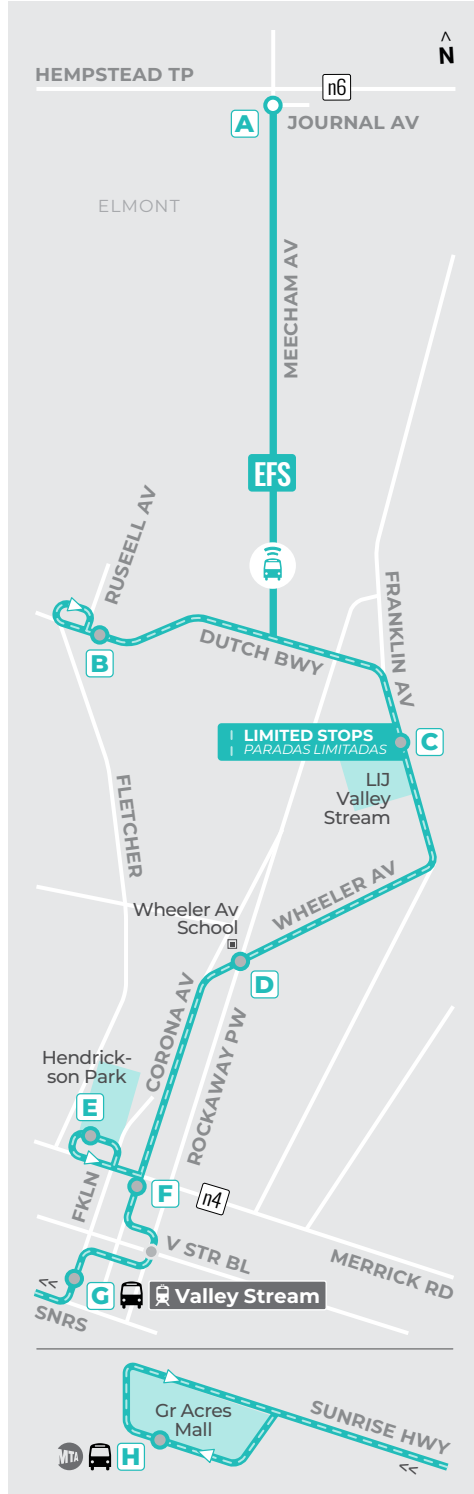

01.07.2024

Elmont Flexi SHUTTLE

Elmont...
Valley Stream...
Green Acres

Welcome Aboard

Bienvenidos a bordo

- **Timepoint**
  Parada principal
- **Select Trips Only**
  Solo viajes seleccionados
- **Campus/Complex**
- **Point of Interest**
  Punto de interés
- **Use Columbia St (HTC)**
- **Connections: Conexiones:**
  - nicebus line(a)
  - nice mini
  - multiple(s)
  - LIRR
  - SUBWAY
  - MTA/NYC BUS
  - SUFFOLK TRANSIT

Track Your Bus:

Rastrea tu bús:

nice.tripshot.com

Mobile Tickets:

Compra tu boleto:

Title VI Notice

NICE Bus is committed to non-discrimination and ensuring that no person is denied the benefits of or excluded from participation in its programs and services on the basis of race, color, or national origin, as protected by Title VI of the Civil Rights Act of 1964. For more info on Title VI requirements and complaint procedures, see website or call:
NICE Bus se compromete a no discriminar y a garantizar que a ninguna persona se le nieguen los beneficios o se le excluya de la participación en sus programas y servicios por motivos de raza, color u origen nacional, tal y como protege el Título VI de la Ley de Derechos Civiles de 1964. Para más información sobre los requisitos del Título VI y los procedimientos de denuncia, consultar al sitio web o llamar al:

516-296-4157 (TTY relay 7-1-1)

$2.90

See website for discounts / passes
Visite el sitio web para los descuentos y passes

Days of Schedule Change
Días con cambio del horario

New Year's • Memorial
Independence • Labor
Thanksgiving • Christmas
SUNDAY DOMINGO
Presidents
SATURDAY+ SABADO+

nicebus.com

516-336-6600

700 Commercial Avenue
Garden City, NY 11530

transdev

rev.1.4.24

→ Green Acres

	Journal Av / Meecham	Russell Av / Dutch Bwy	LJ Valley Stream	Rockaway Pw / Whirl	Hendrickson Park	Merrick Rd / Corona	Valley Stream Sta / Fkln	Gr Acres Mall / Macy's
AM	A	B	C	D	E	F	G	H
LUN-FRI	450	457	501	504	508	509	513	518
	550	557	601	604	608	609	613	618
	650	657	701	704	708	709	713	718
	755	802	806	809	813	814	818	823
<i>M</i>	900	907	911	914	918	919	923	928
<i>M</i>	1000	1007	1011	1014	1018	1019	1023	1028
LUN-VIE	300	307	311	315	320	322	327	333
	410	417	421	425	430	432	437	443
	525	532	536	540	545	547	552	558
	635	642	646	650	655	657	702	708
<i>M</i>	745	752	756	800	805	807	812	818

→ Elmont

	Gr Acres Mall / Macy's	Valley Stream Sta / Fkln	Merrick Rd / Corona	Hendrickson Park	Rockaway Pw / Whirl	LJ Valley Stream	Russell Av / Dutch Bwy	Journal Av / Meecham
AM	H	G	F	E	D	C	B	A
LUN-VIE	520	524	528	529	533	536	540	547
	620	624	628	629	633	636	640	647
	720	724	728	729	733	736	740	747
	830	834	838	839	843	846	850	857
<i>M</i>	930	934	938	939	943	946	950	957
LUN-VIE	335	341	345	347	351	354	400	407
	445	451	455	457	501	504	510	517
	600	606	610	612	616	619	625	632
<i>M</i>	710	716	720	722	726	729	735	742

M Martin Luther King Jr Day (01.15.24)