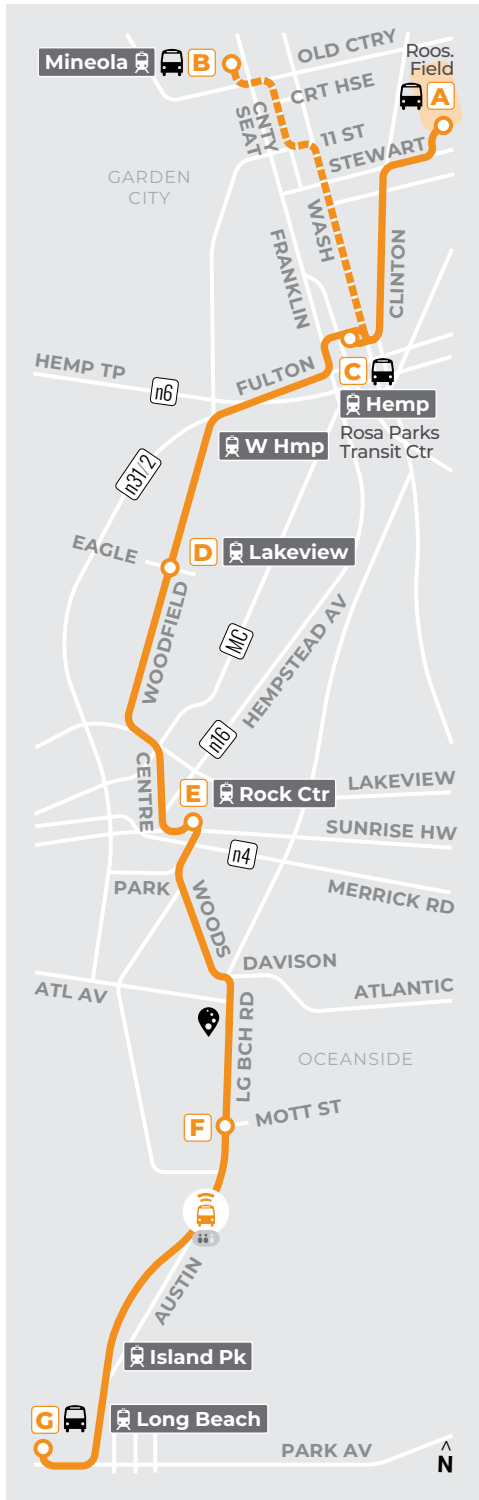

M to/from a/de Mineola
708 arrival Ilegada

→ Long Beach

Roosevelt Field Bus Term (arr.)
Hemp TC / East
Hemp TC / Bays 1-5
Eagle Av / Woodfield
Rockville Ctr Sta
Mott St / Long Beach
Long Beach Bus Term

→ Roosevelt Field

Long Beach Bus Term
Mott St / Long Beach
Rockville Ctr Sta
Eagle Av / Woodfield (arr.)
Hemp TC / West
Roosevelt Field Bus Term

A	C	C	D	E	F	G	AM PM	G	F	E	D	C	C	A
508	518	520	531	541	555	610		620	634	646	657	709	711	723
538	548	550	601	611	625	640		650	704	716	727	739	741	753
608	618	620	631	641	655	710		720	734	746	757	809	811	823
638	648	650	701	711	725	740		750	804	816	827	839	841	853
708	718	720	731	741	755	810		820	834	846	857	909	911	923
738	748	750	801	811	825	840		850	904	916	927	939	941	953
805	815	817	828	838	852	907		917	931	943	954	1006	1008	1020
829	839	841	852	902	916	931		941	955	1007	1019	1032	1034	1046
853	903	905	916	926	940	955		1005	1020	1034	1046	1059	1101	1113
914	924	926	937	947	1001	1019		1029	1044	1058	1110	1123	1125	1137
936	946	948	959	1009	1024	1042		1053	1108	1122	1134	1147	1149	1201
959	1009	1011	1023	1034	1049	1107		1117	1132	1146	1158	1211	1213	1225
1022	1033	1035	1047	1058	1113	1131		1141	1156	1210	1222	1235	1237	1249
1046	1057	1059	1111	1122	1137	1155		1205	1220	1234	1246	1259	101	113
1110	1121	1123	1135	1146	1201	1219		1229	1244	1258	110	123	125	137
1134	1145	1147	1159	1210	1225	1243		1253	108	122	134	147	149	201
1158	1209	1211	1223	1234	1249	107		117	132	146	158	211	213	225
1222	1233	1235	1247	1258	113	131		141	156	210	222	235	237	249
1246	1257	1259	111	122	137	155		205	220	234	246	259	301	313
110	121	123	135	146	201	219		229	244	258	310	323	325	337
134	145	147	159	210	225	243		253	308	322	334	347	349	401
158	209	211	223	234	249	307		317	332	346	358	411	413	425
222	233	235	247	258	313	331		341	356	410	422	435	437	449
246	257	259	311	322	337	355		405	420	434	446	459	501	513
310	321	323	335	346	401	419		429	444	458	510	523	525	537
334	345	347	359	410	425	443		453	508	522	534	547	549	601
401	412	414	426	437	452	510		520	535	549	601	614	616	628
431	442	444	456	507	522	540		550	605	619	631	644	646	658
501	512	514	526	537	552	610		619	634	648	700	713	715	727
531	542	544	556	607	622	640		650	705	719	731	744	746	758
601	612	614	626	637	652	710		720	735	749	801	813	815	827
631	642	644	656	707	722	740		750	805	817	827	839	841	853
701	712	714	726	737	752	810		820	833	845	855	907	909	921
731	742	744	756	807	822	840		850	903	915	925	-	937	949
801	812	814	826	837	852	910		920	933	945	955	-	1007	1019
831	842	844	856	907	922	940		950	1003	1015	1025	-	1037	1049
901	912	914	926	937	952	1010		1020	1033	1045	1055	-	1107	1119
★ 931	942	944	956	1007	1022	1040		1050	1103	1115	1125	1137	-	-
★ 1040	1051	1053	1105	1114	1128	1140		1150	1203	1215	1225	1237	-	-
★ 1143	1153	1155	1205	1214	1228	1240		1250	103	115	125	137	-	-