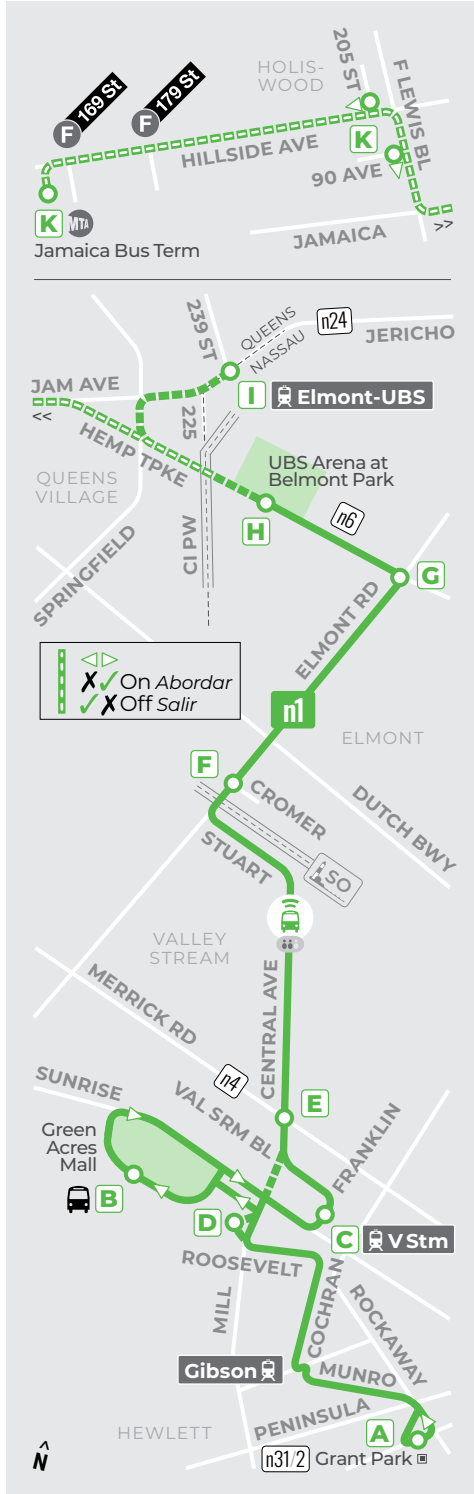

09.01.2024

n1

Jamaica... Holliswood...
Bellerose... Elmont...
Valley Stream...
Green Acres... Hewlett

Welcome Aboard
Bienvenidos a bordo

- **Timepoint**
  Parada principal
- **Select Trips Only**
  Solo viajes seleccionados
- **Campus/Complex**
- **Point of Interest**
  Punto de interés
- **Use Columbia St (HTC)**
- **Connections: Conexiones:**
  - nice bus line(a)
  - nice mini
  - multiple(s)
  - LIRR
  - SUBWAY
  - MTA/NYC BUS
  - SUFFOLK TRANSIT

Bus/Crowd Tracker + Mobile Tickets!

Puedes rastrear tu bús, mirar que tan lleno está y comprar tu boleto con:

gomobile / transit

Title VI Notice

NICE Bus is committed to non-discrimination and ensuring that no person is denied the benefits of or excluded from participation in its programs and services on the basis of race, color, or national origin, as protected by Title VI of the Civil Rights Act of 1964. For more info on Title VI requirements and complaint procedures, see website or call: NICE Bus se compromete a no discriminar y a garantizar que a ninguna persona se le nieguen los beneficios o se le excluya de la participación en sus programas y servicios por motivos de raza, color u origen nacional, tal y como protege el Título VI de la Ley de Derechos Civiles de 1964. Para más información sobre los requisitos del Título VI y los procedimientos de denuncia, consultar al sitio web o llamar al:

516-296-4157 (TTY relay 7-1-1)

$2.90

See website for discounts / passes
Visite el sitio web para los descuentos y passes

Days of Schedule Change
Días con cambio del horario

- New Year's · Memorial Independence · Labor Thanksgiving · Christmas
- **SUNDAY DOMINGO**
- Presidents
- **SATURDAY+ SABADO+**

nice bus.com

516-336-6600
700 Commercial Avenue
Garden City, NY 11530

rev.8.16.24