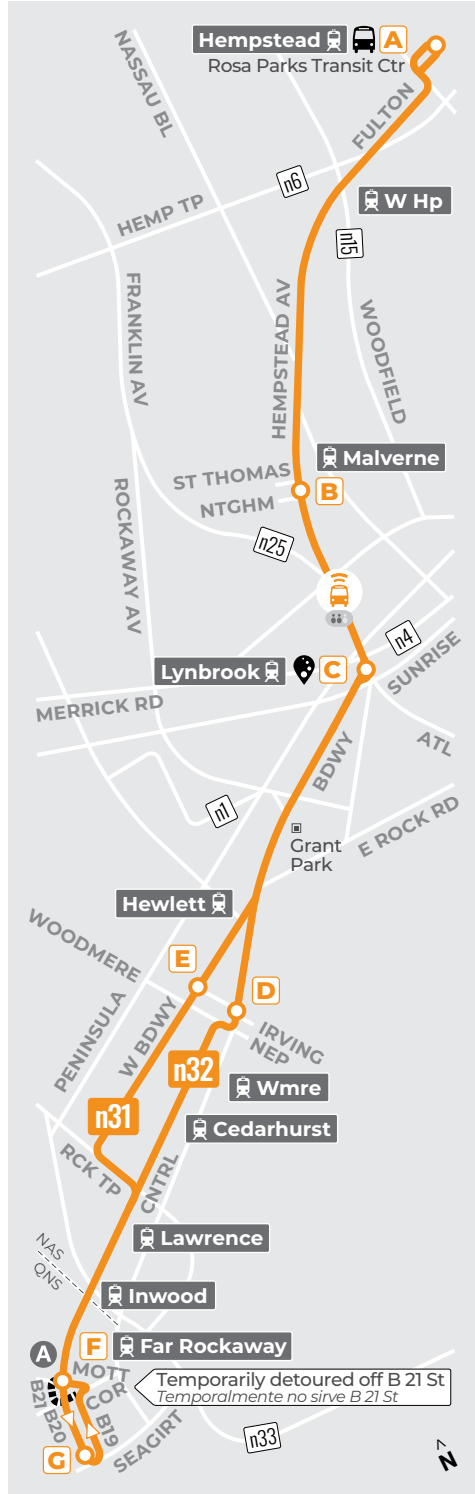

02.11.2024

n31/32

Hempstead...
West Hempstead...
Malverne... Lynbrook...
Hewlett... Woodmere...
Cedarhurst... Lawrence...
Far Rockaway

Welcome Aboard
Bienvenidos a bordo

- **Timepoint**
  Parada principal
- **Select Trips Only**
  Solo viajes seleccionados
- **Campus/Complex**
- **Point of Interest**
  Punto de interés
- **Use Columbia St (HTC)**
- **Connections:** *Conexiones:*
- nicebus line(a)
- nice mini
- multiple(s)
- LIRR
- SUBWAY
- MTA/NYC BUS
- SUFFOLK TRANSIT

Bus/Crowd Tracker + Mobile Tickets!

Puedes rastrear tu bús, mirar que tan lleno está y comprar tu boleto con:

gomobile / transit

Title VI Notice

NICE Bus is committed to non-discrimination and ensuring that no person is denied the benefits of or excluded from participation in its programs and services on the basis of race, color, or national origin, as protected by Title VI of the Civil Rights Act of 1964. For more info on Title VI requirements and complaint procedures, see website or call:
NICE Bus se compromete a no discriminar y a garantizar que a ninguna persona se le nieguen los beneficios o se le excluya de la participación en sus programas y servicios por motivos de raza, color u origen nacional, tal y como protege el Título VI de la Ley de Derechos Civiles de 1964. Para más información sobre los requisitos del Título VI y los procedimientos de denuncia, consultar al sitio web o llamar al:

516-296-4157 (TTY relay 7-1-1)

$2.90

See website for discounts / passes
Visite el sitio web para los descuentos y pases

Days of Schedule Change

- *Días con cambio del horario*
- New Year's · Memorial
- Independence · Labor
- Thanksgiving · Christmas
- **SUNDAY DOMINGO**
- Presidents
- **SATURDAY+ SABADO+**

nicebus.com

516-336-6600
700 Commercial Avenue
Garden City, NY 11530

rev. 2.15.24