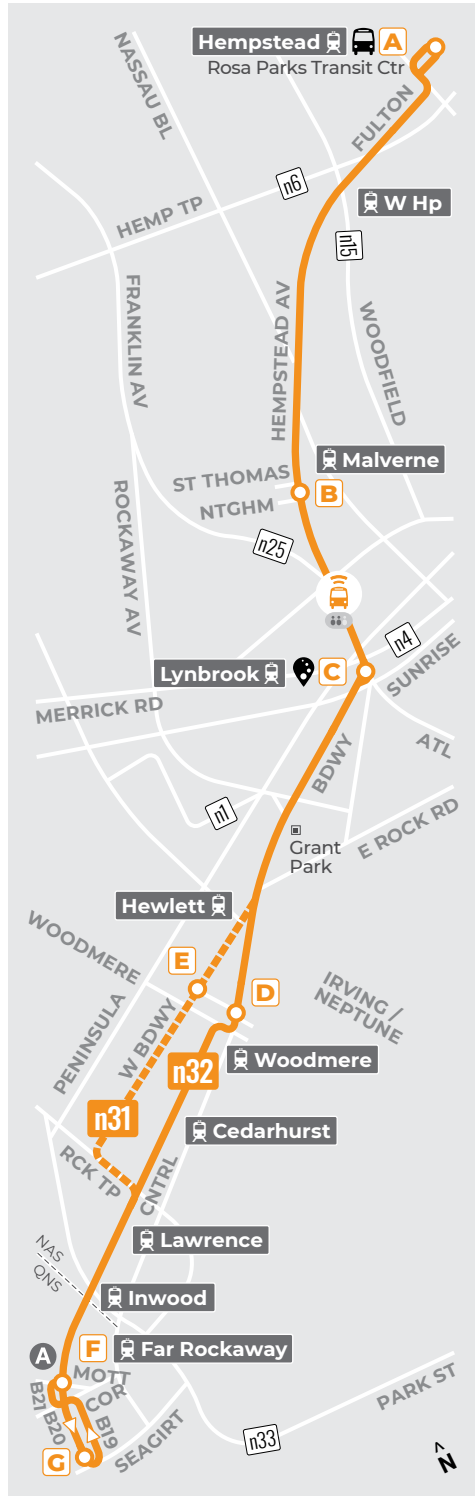

09.04.2022

n31/32

Hempstead - W. Hempstead
Malverne - Lynbrook
Woodmere - Cedarhurst
Far Rockaway

Welcome Aboard

Bienvenidos a bordo

- **Point of Interest**
  Punto de interés
- **Complex / Campus (i.e. mall, college)**
  Complex/campus (de comprar, colegio)
- **Timepoint**
  Parada principal
- **Transfer Route / Multiple Routes**
  Transferencia a otra ruta o rutas multiples
- **HTC Night Trip – Use Columbia St**
  Viaje sirve Hemp TC de Columbia St
- **Track your bus, pay the fare, and see live crowding with Transit or GoMobile apps**
  Puedes rastrear tu bús, mirar que tan lleno está y comprar tu boleto con Transit o GoMobile
- **MINI On-Demand**
  Viaje compartido a pedido
- **Connections Conexiones**
  - LIRR
  - SUBWAY
  - MTA/ NYC BUS
  - SUFFOLK TRANSIT

Title VI Statement

NICE operates without regard to race, color, national origin, religion, gender, sexual orientation, marital status, age or disability, and in accordance with applicable law including Title VI. For more info on Title VI requirements/complaint procedures, see website or call:

NICE se opera sin distinción de raza, color, origen nacional, religión, género, orientación sexual, estado civil, edad o discapacidad y conforme a la ley, incluyendo los requisitos del Título VI. Para más información sobre los requisitos o los procedimientos para interponer una queja, visite el sitio web o llame a:

516-542-0100 (TTY 516-228-4002)

Ready for a job that can take you places?

Learn more at nicebus.com

Masks Optional

Los requerimientos faciales son opcionales

$2.75 via / por

MetroCard

NICE does not yet accept OMNY. See website for discounts / passes. Ya no aceptamos OMNY. Visite el sitio web para los descuentos y passes.

Days of Schedule Change

Días con cambio del horario
New Year's • Memorial Independence • Labor Thanksgiving • Christmas
→ **Sunday** Domingo
Presidents
→ **Saturday** Sabado

nicebus.com

516-336-6600

rev 9.7.22