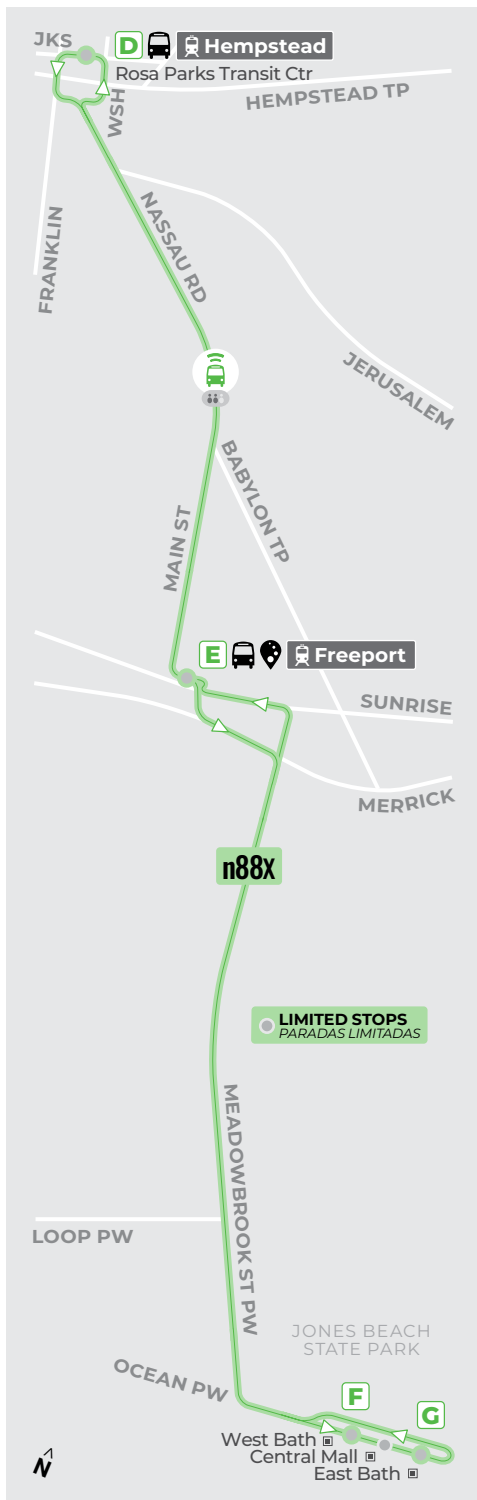

n88x → Jones Beach   → Freeport / Hempstead

	Hemp TC / Jackson St	Freeport Sta / North	Jones Beach / W Bath	Jones Beach / E Bath	Jones Beach / W Bath	Jones Beach / E Bath	Freeport Sta / North	Hemp TC / Jackson St	
	D	E	F	G	AM	F	G	E	D
X -	636	653	655		X	702	704	721	-
X -	736	753	755		X	802	804	821	-
X -	836	853	855		X	902	904	921	-
X -	936	953	955		X	1002	1004	1021	-
X -	1031	1048	1050		X	1056	1058	1115	-
X -	1131	1148	1150		X	1156	1158	1215	-
X -	1231	1248	1250		X	1256	1258	115	-
X -	131	148	150		X	156	158	215	-
X -	233	250	252		X	259	301	318	-
X -	332	349	351		X	357	359	416	-
X -	431	448	450		X	456	458	515	-
X -	534	551	553		X	559	601	618	-
X -	636	653	655		X	702	704	721	-
X -	736	753	755		X	802	804	821	-
X -	836	853	855		X	902	904	921	-
LUNES-VIERNES MON-FRI									
X -	828	845	847		X	855	857	914	-
X -	928	945	947		XB	951	953	1010	1031
XB	937	958	1015	1017	XB	1025	1027	1044	1105
X -	1028	1045	1047		X	1055	1057	1114	-
XB	1037	1058	1115	1117	XB	1125	1127	1144	1205
X -	1128	1145	1147		X	1155	1157	1214	-
XB	1137	1158	1215	1217	XB	1225	1227	1244	105
X -	1228	1245	1247		X	1255	1257	114	-
XB	1237	1258	115	117	XB	125	127	144	205
X -	128	145	147		X	155	157	214	-
XB	143	204	221	223	XB	231	233	250	311
X -	228	245	247		X	255	257	314	-
XB	243	304	321	323	XB	331	333	350	411
X -	328	345	347		X	355	357	414	-
XB	337	358	415	417	XB	425	427	444	505
X -	428	445	447		X	455	457	514	-
XB	437	458	515	517	XB	525	527	544	605
X -	528	545	547		X	555	557	614	-
XB	537	558	615	617	XB	625	627	644	705
X -	628	645	647		X	655	657	714	-
XB	637	658	715	717	XB	725	727	744	805
X -	728	745	747		X	755	757	814	-
X -	828	845	847		X	855	857	914	-
SABADO / DOMINGO SATURDAY / SUNDAY									

X Express expreso
B 2 on front rack en frente