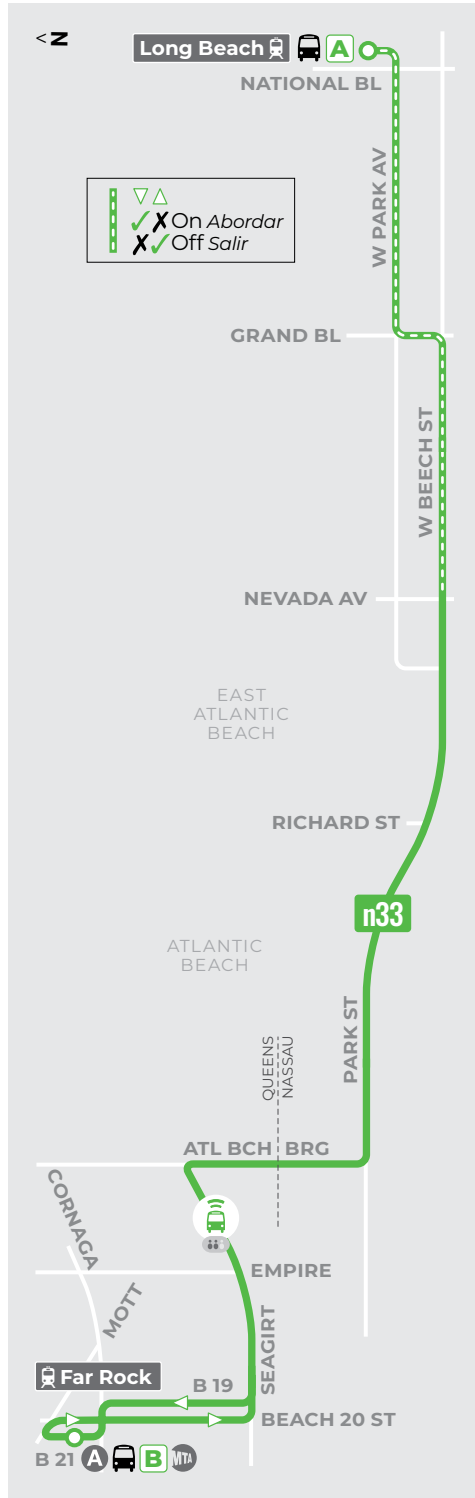

05.26.2024

n33

Long Beach... Atlantic Beach...
Far Rockaway

n88X

Hempstead... Freeport...
Jones Beach

Welcome Aboard
Bienvenidos a bordo

- **Timepoint**
  Parada principal
- **Select Trips Only**
  Solo viajes seleccionados
- **Campus/Complex**
- **Point of Interest**
  Punto de interés
- **Use Columbia St (HTC)**
- **Connections: Conexiones:**
  - nicebus line(a)
  - nice mini
  - multiple(s)
  - LIRR
  - SUBWAY
  - MTA/NYC BUS
  - SUFFOLK TRANSIT

Bus/Crowd Tracker + Mobile Tickets!

Puedes rastrear tu bús, mirar que tan lleno está y comprar tu boleto con:

gomobile / transit

Title VI Notice

NICE Bus is committed to non-discrimination and ensuring that no person is denied the benefits of or excluded from participation in its programs and services on the basis of race, color, or national origin, as protected by Title VI of the Civil Rights Act of 1964. For more info on Title VI requirements and complaint procedures, see website or call:

NICE Bus se compromete a no discriminar y a garantizar que a ninguna persona se le nieguen los beneficios o se le excluya de la participación en sus programas y servicios por motivos de raza, color u origen nacional, tal y como protege el Título VI de la Ley de Derechos Civiles de 1964. Para más información sobre los requisitos del Título VI y los procedimientos de denuncia, consultar al sitio web o llamar al:

516-296-4157 (TTY relay 7-1-1)

$2.90

MetroCard

See website for discounts / passes
Visite el sitio web para los descuentos y pases

Days of Schedule Change

1. *Días con cambio del horario*
2. New Year's · Memorial
   - Independence · Labor
   - Thanksgiving · Christmas
   - **SUNDAY DOMINGO**
   - Presidents
   - **SATURDAY+ SABADO+**

nicebus.com

516-336-6600

700 Commercial Avenue
Garden City, NY 11530

rev.5.22.24

n33 → **Lg Beach** → **Far Rock** → **Lg Beach**

AM PM	n33 → Lg Beach → Far Rock → Lg Beach		
	A	B	A
	615	640	708
	647	712	740
	719	748	816
	754	823	851
	827	856	924
	900	927	953
	935	1002	1028
	1007	1034	1100
M-F	1037	1104	1130
M-F	1116	1143	1209
M-F	1155	1222	1248
	1228	1257	123
M-F	104	133	159
	140	209	235
	216	245	311
	250	319	343
	323	356	420
	359	432	456
	434	504	528
	508	538	602
	541	611	635
M-F	615	645	709
	651	721	745
M-F	727	757	821
	803	833	857
M-F	848	918	942
	928	958	1022

M-F ✓ Mon-Fri *lunes-viernes*
X Saturday *sabado*