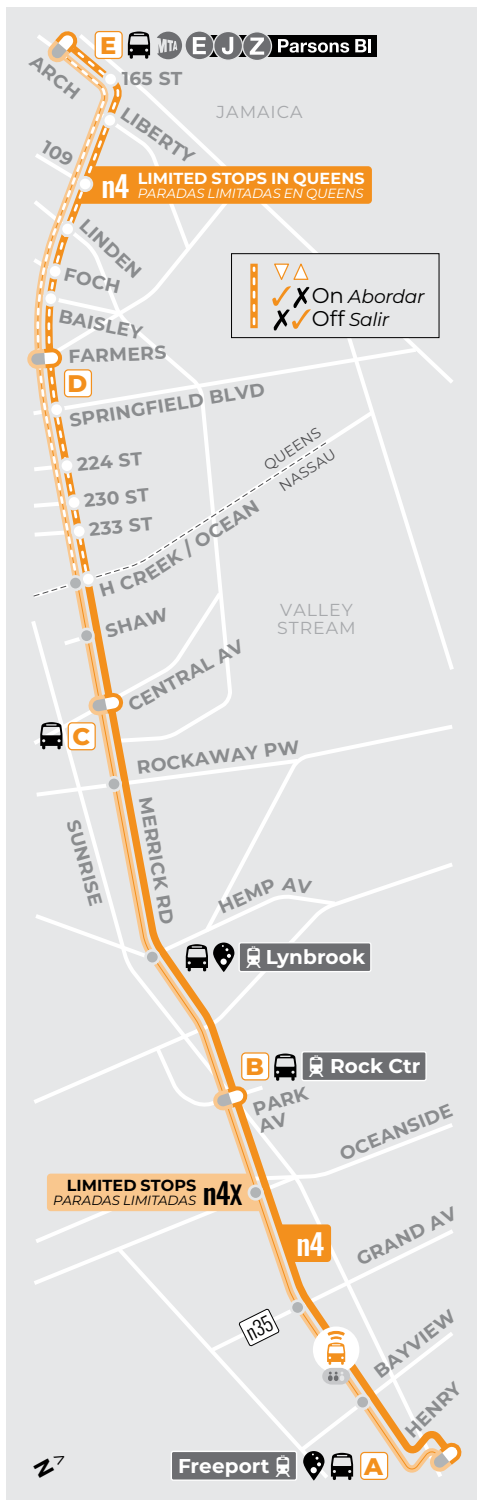

n4 → Jamaica

→ Freeport

JAMAICA					AM	FREEPORT				
A	B	C	D	E		E	D	C	B	A
415	429	441	454	508	SABADO SATURDAY	520	533	547	603	618
445	459	511	524	538		550	603	617	633	648
507	521	533	546	600		612	625	639	655	710
530	544	556	609	623		635	648	702	718	733
552	606	618	631	645		657	710	724	740	755
615	629	641	654	708		720	733	747	803	819
633	647	659	713	730		742	755	809	826	842
650	704	719	736	753		804	818	833	850	906
709	726	741	758	815		827	841	856	913	929
732	749	804	821	838		850	904	919	936	952
754	811	826	843	900		912	926	941	958	1014
817	834	849	906	923		935	949	1004	1021	1037
839	856	911	928	945		957	1011	1026	1043	1059
902	919	934	951	1008		1020	1034	1049	1106	1125
922	939	954	1011	1030		1042	1056	1111	1130	1149
942	959	1016	1034	1053		1105	1122	1138	1157	1216
1002	1021	1038	1056	1115		1127	1144	1200	1219	1238
1025	1044	1101	1119	1138		1150	1207	1223	1242	101
1047	1106	1123	1141	1200		1212	1229	1245	104	123
1110	1129	1146	1204	1223		1235	1252	108	127	146
1132	1151	1208	1226	1245	1257	114	130	149	208	
1155	1214	1231	1249	108	120	137	153	212	231	
1217	1236	1253	111	130	142	159	215	234	253	
1240	1259	116	134	153	205	222	238	257	316	
102	121	138	156	215	227	244	300	319	338	
125	144	201	219	238	250	307	323	342	401	
147	206	223	241	300	312	329	345	404	423	
210	229	246	304	323	335	352	408	427	446	
232	251	308	326	345	357	414	430	449	508	
255	314	331	349	408	420	437	453	512	531	
317	336	353	411	430	442	459	515	534	553	
340	359	416	434	453	505	522	538	557	616	
402	421	438	456	515	527	544	600	619	638	
425	444	501	519	538	550	607	623	642	701	
447	506	523	541	600	612	629	645	704	720	
510	529	546	604	623	635	652	708	724	740	
535	554	611	629	648	700	715	730	746	802	
600	619	636	654	713	725	740	755	811	827	
627	646	703	721	738	750	805	820	836	852	
652	711	728	746	803	815	830	845	901	917	
719	735	752	810	825	837	852	907	922	938	
748	804	818	833	848	900	913	927	942	958	
811	826	840	855	910	922	935	949	1004	1018	
833	848	902	917	932	945	958	1012	1024	1038	
859	914	928	943	958	1010	1021	1032	1044	1058	
931	946	1000	1014	1030	1040	1051	1102	1114	1128	
1003	1017	1028	1042	1058	1110	1121	1132	1144	1158	
1033	1047	1058	1112	1128	1140	1151	1202	1214	1228