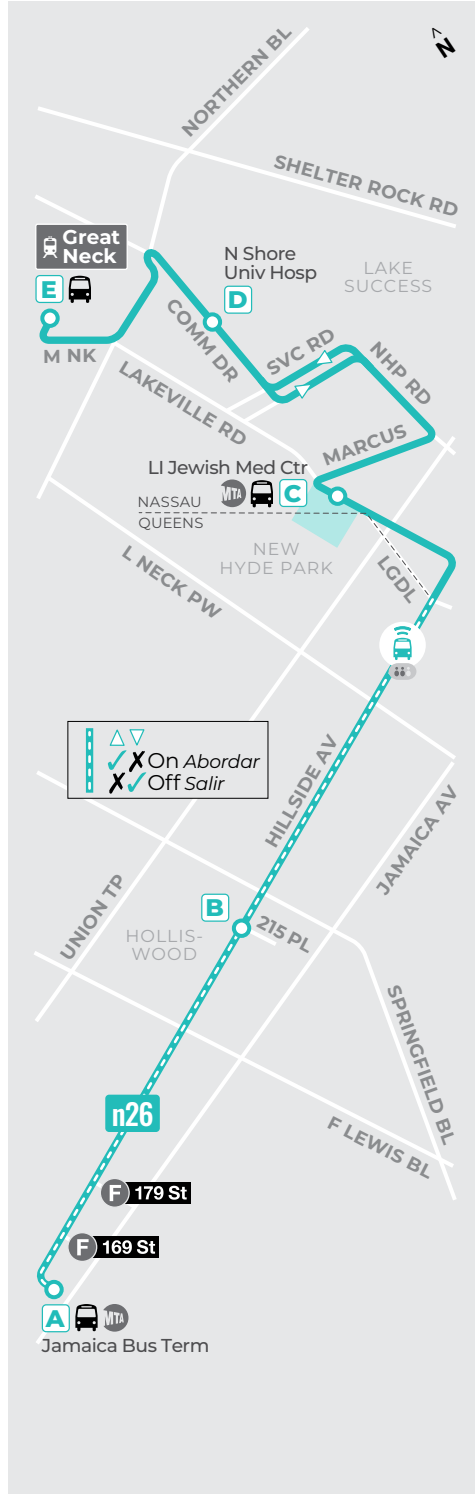

02.11.2024

n26

Great Neck... Lake Success...
New Hyde Park...
Holliswood... Jamaica

n57

Great Neck...
Saddle Rock... Kings Point

See website for discounts / passes
Visite el sitio web para los descuentos y pases

rev 2.15.24

Welcome Aboard
Bienvenidos a bordo

- Timepoint**
Parada principal
- Select Trips Only**
Solo viajes seleccionados
- Campus/Complex**
- Point of Interest**
Punto de interés
- Use Columbia St (HTC)**
- Connections:** Conexiones:
 - nicebus line(a)
 - nice mini
 - multiple(s)
 - LIRR
 - SUBWAY
 - MTA/NYC BUS
 - SUFFOLK TRANSIT

n26 → **Great Neck**

→ **Jamaica**

n57 ↻ **Clock Loop**

↻ **Cntr-Clock Loop**

Great Neck					Jamaica					Clock Loop				Cntr-Clock Loop			
A	B	C	D	E	E	D	C	B	A	E	F	G	E	E	G	F	E
600	619	637	654	704	236	248	303	324	350	605	611	617	633	315	331	337	345
630	649	707	724	734	306	318	333	354	420	715	723	731	750	345	401	407	415
700	719	737	754	804	335	347	402	423	449	745	753	801	820	415	431	437	445
733	752	810	826	838	402	414	429	450	516	815	823	831	850	445	501	507	515
805	825	845	901	913	429	441	456	517	543	845	853	901	917	525	541	547	555
835	855	915	930	942	456	508	523	544	610	920	927	934	950	635	647	653	700
910	928	947	1002	1014	532	544	559	621	643	950	957	1004	1020	-	-	-	-
-	-	-	-	-	608	620	634	656	718	-	-	-	-	-	-	-	-