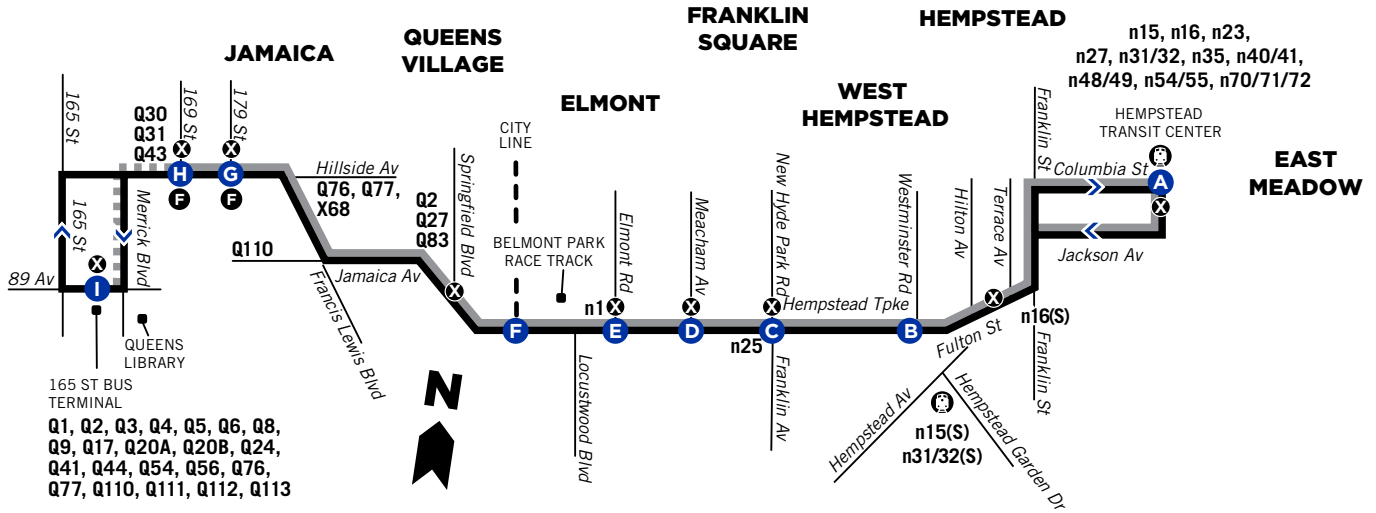

Please see schedule for n6X trips to 165th St Bus Terminal.

n6 Express Bus Stops / Parada Express:

Westbound	Eastbound
Hempstead Transit Center	Hillside Av / 169 St Subway
Fulton St / Terrace Av	Hillside Av / 179 St Subway
Hempstead Tpk / New Hyde Park Rd	Springfield Blvd / Hempstead Av
Hempstead Tpk / Meacham Av	Hempstead Tpk / Elmont Road
Hempstead Tpk / Elmont Road	Hempstead Tpk / Meacham Av
Springfield Blvd / Hempstead Av	Hempstead Tpk / Franklin Av
Hillside Av / 179 St Subway	Fulton St / Hilton Av
Hillside Av / 169 St Subway	Hempstead Transit Center

n6 TRANSFERS / TRANSFERENCIAS

n6 Route	Transfer Location*
n15, n16, n23, n27, n31/32, n35, n40/41, n48/49, n54/55, n70/71/72, MMCS	Hempstead Transit Center
n16(S)	Franklin St/Fulton St, Hempstead
n15(S), n31/32(S)	Hempstead Av/Westminster Rd, W Hempstead
n25	Franklin Av/Hempstead Tpke, Franklin Sq
Elmont FLEXI	Meacham Av/Hempstead Tpke
n1	Elmont Rd/Hempstead Tpke, Elmont
Q2, Q27, Q83	Hempstead Ave/Springfield Blvd
Q110	Jamaica Av/Francis Lewis Blvd
Q76, Q77, ♦ X68^	Hillside Av/Francis Lewis Blvd
Q30, Q31, Q43	Hillside Av/169 St-170 St
Q1, Q2, Q3, Q4, Q5, Q6, Q8, Q9, Q17, Q20A, Q20B, Q24, Q41, Q44, Q54, Q56, Q76, Q77, Q110, Q111, Q112, Q113	165 St Terminal

Articulated bus trips depart from Jackson Street and Merrick Blvd. Please use caution when crossing the road way to reach these buses.

Viajes en los buses articulado salen desde Jackson Street y Merrick Blvd. Por favor tenga cuidado al cruzar la calle para alcanzar estos buses