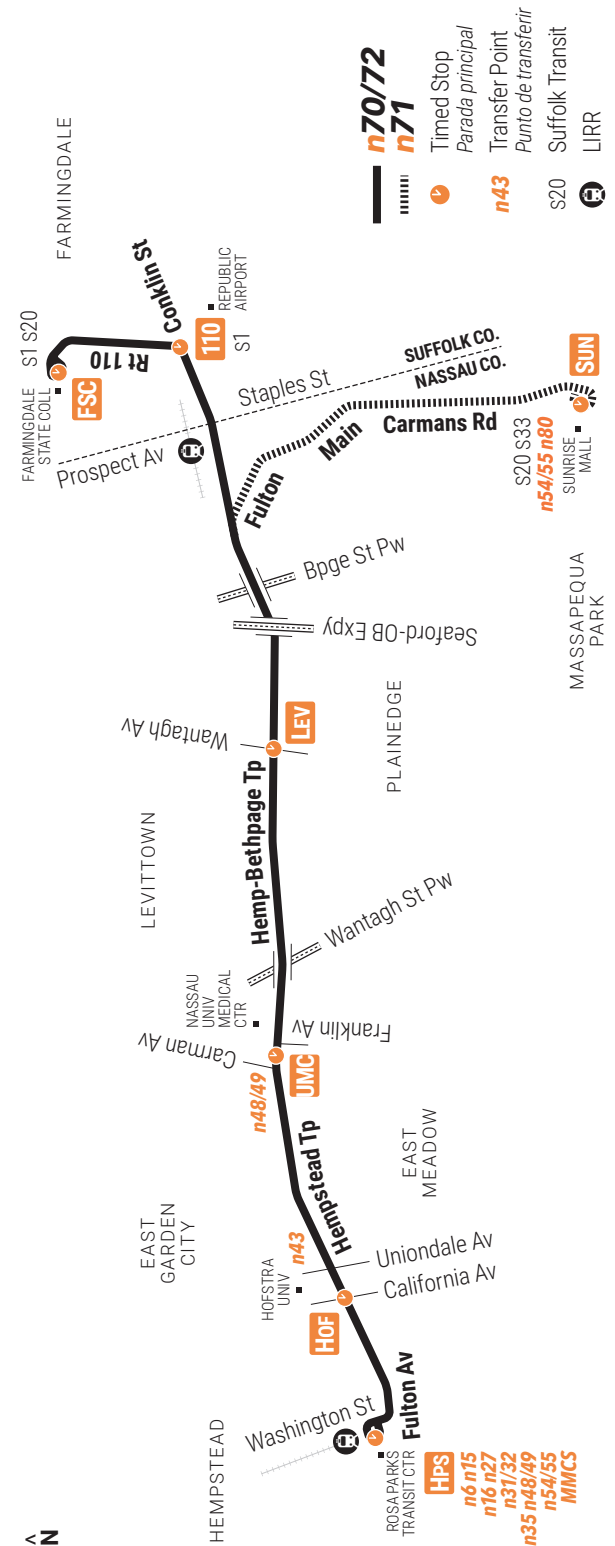

\$2.75 via **MetroCard / GoMobile / Coins**; see website for discount, pass and transfer info
La tarifa es 2.75 por MetroCard, GoMobile o monedas; visite el sitio web para opciones de descuentos y pases

AM
PM

E n71 trip *viaje de n71*
T n72 trip *viaje de n72*
(others n70) (*otros de n70*)

- n70/72
- n71
- Timed Stop
- Parada principal
- Transfer Point
- Punto de transferir
- Suffolk Transit
- LIRR

- HPS
- n6 n15
- n16 n27
- n31/32
- n35 n48/49
- n54/55
- MMCS