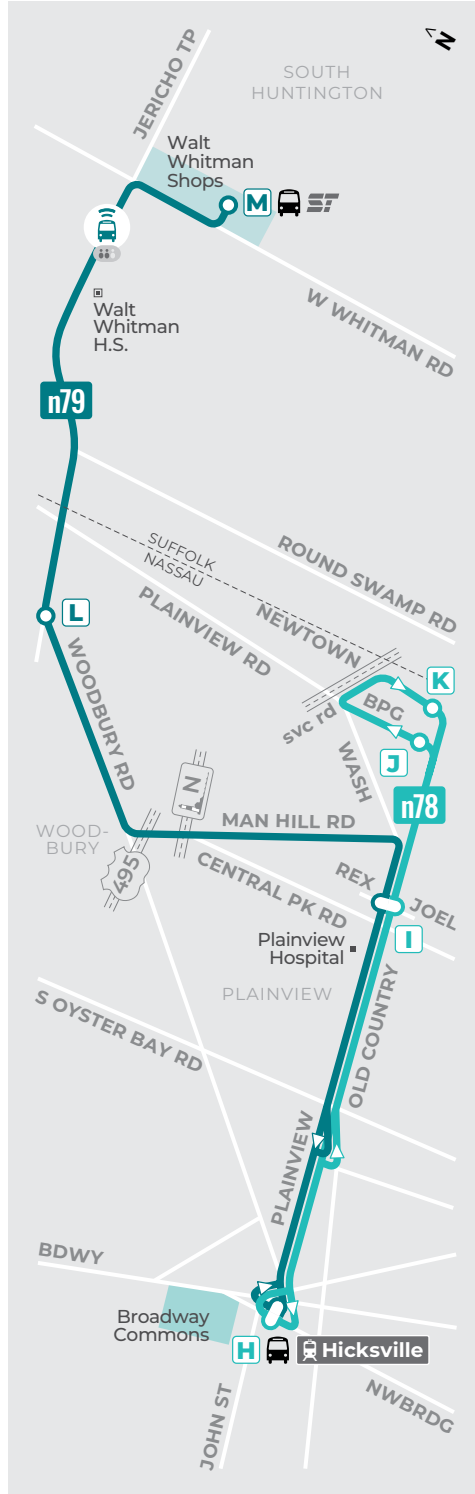

rev 12.21.23

Welcome Aboard
Bienvenidos a bordo

- Timepoint**
Parada principal
- Select Trips Only**
Solo viajes seleccionados
- Campus/Complex**
- Point of Interest**
Punto de interés
- Use Columbia St (HTC)**
- Connections: Conexiones:**
 - nicebus line(a)
 - nice mini
 - multiple(s)
 - LIRR
 - SUBWAY
 - MTA/NYC BUS
 - SUFFOLK TRANSIT

n19 → Sunrise Mall → Freeport

Freepoint Sta / S. Bay 2					Merrick Ave / Merrick					Willow St / Merrick					Cartwright Bl / Merrick					Sunrise Mall Bus Term				
A	B	C	D	E	AM	PM	E	D	C	B	A	E	D	C	B	A	E	D	C	B	A			
602	610	616	625	635			645	654	703	712	721													
632	640	646	655	705			715	724	733	742	751													
702	711	719	729	740			745	754	803	812	821													
730	739	747	757	808			818	827	836	845	854													
800	809	817	827	838			845	854	903	912	921													
830	839	847	857	908			915	924	933	942	951													
903	912	920	930	941			947	956	1005	1014	1023													
203	215	225	239	249			255	305	317	329	339													
238	250	300	314	324			330	340	352	404	414													
315	327	337	351	401			405	415	427	439	449													
345	357	407	421	431			435	445	457	509	519													
420	432	442	456	506			510	520	532	544	554													
456	508	518	532	542			545	555	607	616	625													
532	544	554	608	618			615	625	635	644	653													
532	544	554	609	619			624	634	644	653	702													

n80 → Hicksville → Sunrise Mall

Sunrise Mall Bus Term				Grand Av / Broadway				Hempstead Tp / Hksvl				Hicksville Sta / Duffy			
E	F	G	H	AM	PM	H	G	F	E	H	G	F	E		
555	613	624	636			640	648	700	719						
730	748	759	811			813	821	833	852						
830	848	859	911			915	923	935	954						
930	948	959	1011			1016	1024	1036	1055						
300	319	331	343			350	358	411	430						
420	439	451	503			513	521	534	553						
525	544	556	608			623	631	643	700						
625	644	656	708			713	721	733	750						

8 n78 trip (others n79) viaje de n78 (otros de n79)