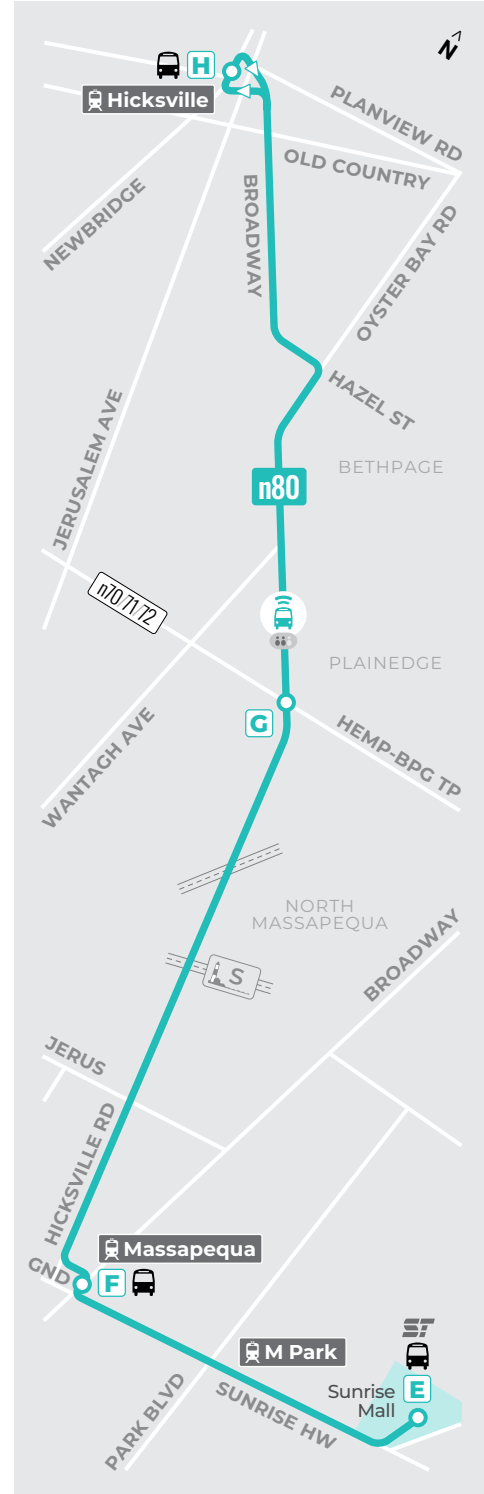

rev 12.21.23

Welcome Aboard
Bienvenidos a bordo

- Timepoint**
Parada principal
- Select Trips Only**
Solo viajes seleccionados
- Campus/Complex**
- Point of Interest**
Punto de interés
- Use Columbia St (HTC)**
- Connections: Conexiones:**
 - nicebus line(a)
 - nice mini
 - multiple(s)
 - LIRR
 - SUBWAY
 - MTA/NYC BUS
 - SUFFOLK TRANSIT

n19 → Sunrise Mall → Freeport

Freepoint Sta / S. Bay 2					Merrick Ave / Merrick					Willow St / Merrick					Cartwright Bl / Merrick					Sunrise Mall Bus Term				
A	B	C	D	E	AM	PM	E	D	C	B	A	E	D	C	B	A	E	D	C	B	A			
602	610	616	625	635			645	654	703	712	721													
632	640	646	655	705			715	724	733	742	751													
702	711	719	729	740			745	754	803	812	821													
730	739	747	757	808			818	827	836	845	854													
800	809	817	827	838			845	854	903	912	921													
830	839	847	857	908			915	924	933	942	951													
903	912	920	930	941			947	956	1005	1014	1023													
203	215	225	239	249			255	305	317	329	339													
238	250	300	314	324			330	340	352	404	414													
315	327	337	351	401			405	415	427	439	449													
345	357	407	421	431			435	445	457	509	519													
420	432	442	456	506			510	520	532	544	554													
456	508	518	532	542			545	555	607	616	625													
532	544	554	608	618			615	625	635	644	653													
532	544	554	609	619			624	634	644	653	702													

n80 → Hicksville → Sunrise Mall

Sunrise Mall Bus Term				Grand Av / Broadway				Hempstead Tp / Hksvl				Hicksville Sta / Duffy			
E	F	G	H	AM	PM	H	G	F	E	H	G	F	E		
555	613	624	636			640	648	700	719						
730	748	759	811			813	821	833	852						
830	848	859	911			915	923	935	954						
930	948	959	1011			1016	1024	1036	1055						
300	319	331	343			350	358	411	430						
420	439	451	503			513	521	534	553						
525	544	556	608			623	631	643	700						
625	644	656	708			713	721	733	750						

8 n78 trip (others n79) viaje de n78 (otros de n79)