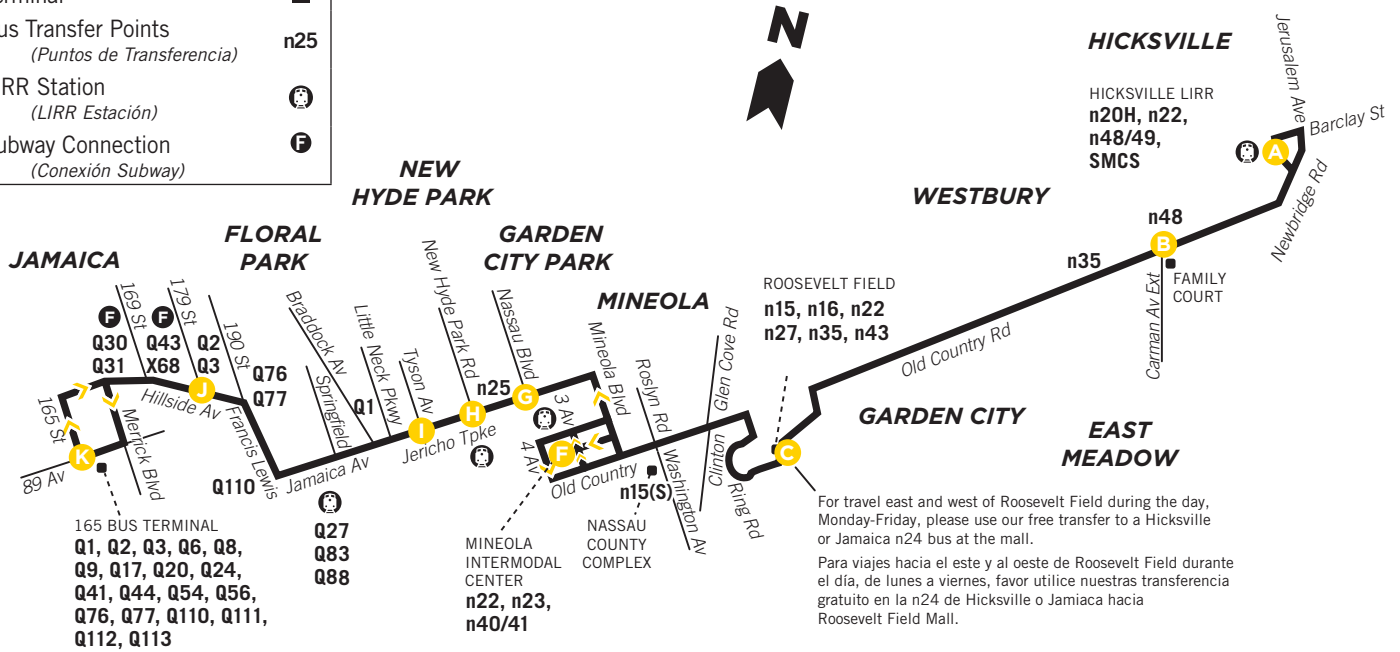

For travel east and west of Roosevelt Field during the day, Monday-Friday, please use our free transfer to a Hicksville or Jamaica n24 bus at the mall.
 Para viajes hacia el este y al oeste de Roosevelt Field durante el día, de lunes a viernes, favor utilice nuestras transferencia gratuito en la n24 de Hicksville o Jamaica hacia Roosevelt Field Mall.

Queens Note

Nassau Inter-County Express does not provide service for customer trips wholly within Queens. We pick up eastbound customers boarding in Queens going to Nassau County (we cannot drop off eastbound in Queens) and we drop off westbound customers who boarded in Nassau going to Queens. However, westbound Queens customers may board between Little Neck Parkway through 239th Street.

Nota Queens

Nassau Inter-County Express no proporciona servicio para viajes de usuarios totalmente dentro de Queens. Recogemos los usuarios que viajan de Queens hacia condado de Nassau (Los usuarios no pueden bajar dentro de Queens si viajan en dirección este) y dejamos a usuarios en dirección al oeste que viajan de Nassau hacia Queens. Sin embargo, destinaciones hacia el oeste en Queens pueden subir entre Little Neck Parkway hasta el 239th Street.

n24 TRANSFERS / TRANSFERENCIAS

n24 Route	Transfer Location*
n20H, n22, n48/49, n80	Hicksville LIRR, Broadway Mall
n48	Carman Av Ext/Old Country Rd
n35	Post Av/Old Country Rd
n15, n16, n22/22A, n27, n35, n43	Roosevelt Field
n70/71/72	Hempstead Tpke/Glenn Curtiss Blvd
n43, n45, n70/71/72	Uniondale Av/Hempstead Tpke
n15(S)	Old Country Rd/Washington Av
n22, n23, n40/41	Mineola Intermodal Center
n25	New Hyde Park Rd/Jericho Tpke
Q1	Jamaica Av/Braddock Av
Q27, Q83, Q88	Jamaica Av/Springfield Blvd
Q110	Jamaica Av/Francis Lewis Blvd