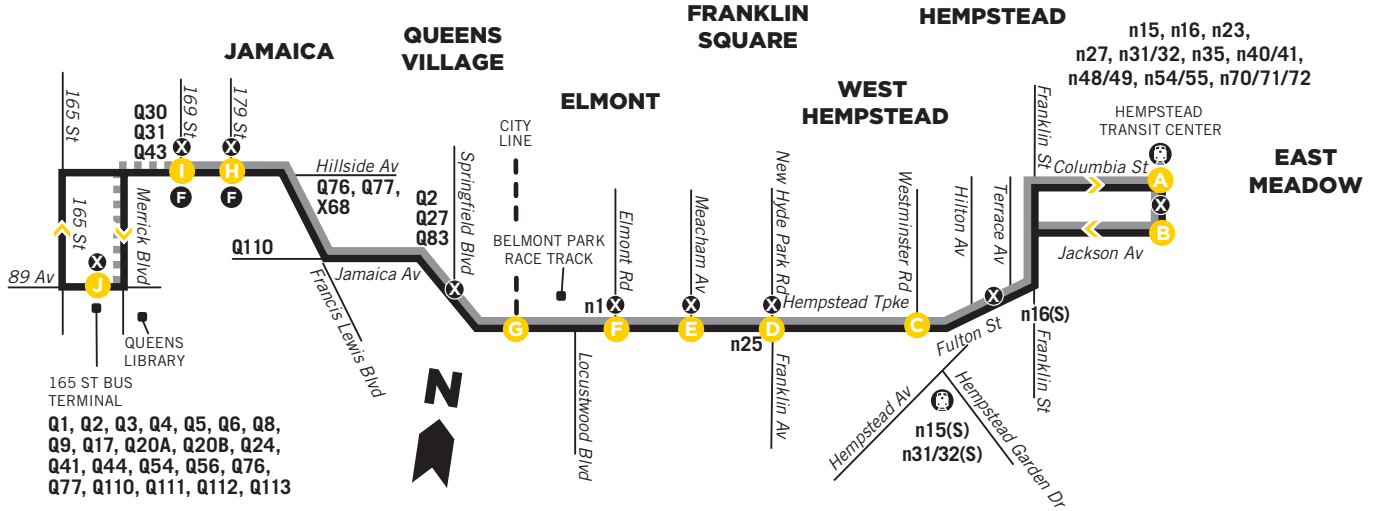

**6 Local Hempstead - Jamaica Bus Terminal**

**6x Hempstead - Jamaica Bus Terminal**

Please see schedule for n6X trips to 165th St Bus Terminal.

**n6 Express Bus Stops / Parada Express:**

Westbound	Eastbound
Hempstead Transit Center	Hillside Av / 169 St Subway
Fulton St / Terrace Av	Hillside Av / 179 St Subway
Hempstead Tpk / New Hyde Park Rd	Springfield Blvd / Hempstead Av
Hempstead Tpk / Meacham Av	Hempstead Tpk / Elmont Road
Hempstead Tpk / Elmont Road	Hempstead Tpk / Meacham Av
Springfield Blvd / Hempstead Av	Hempstead Tpk / Franklin Av
Hillside Av / 179 St Subway	Fulton St / Hilton Av
Hillside Av / 169 St Subway	Hempstead Transit Center

**n6 TRANSFERS / TRANSFERENCIAS**

n6 Route	Transfer Location*
n15, n16, n23, n27, n31/32, n35, n40/41, n48/49, n54/55, n70/71/72, MMCS	Hempstead Transit Center
n16(S)	Franklin St/Fulton St, Hempstead
n15(S), n31/32(S)	Hempstead Av/Westminster Rd, W Hempstead
n25	Franklin Av/Hempstead Tpke, Franklin Sq
Elmont FLEXI	Meacham Av/Hempstead Tpke
n1	Elmont Rd/Hempstead Tpke, Elmont
Q2, Q27, Q83	Hempstead Ave/Springfield Blvd
Q110	Jamaica Av/Francis Lewis Blvd
Q76, Q77, ♦ X68^	Hillside Av/Francis Lewis Blvd
Q30, Q31, Q43	Hillside Av/169 St-170 St
Q1, Q2, Q3, Q4, Q5, Q6, Q8, Q9, Q17, Q20A, Q20B, Q24, Q41, Q44, Q54, Q56, Q76, Q77, Q110, Q111, Q112, Q113	165 St Terminal

**Articulated bus trips depart from Jackson Street and Merrick Blvd. Please use caution when crossing the road way to reach these buses.**

**Viajes en los buses articulado salen desde Jackson Street y Merrick Blvd. Por favor tenga cuidado al cruzar la calle para alcanzar estos buses**