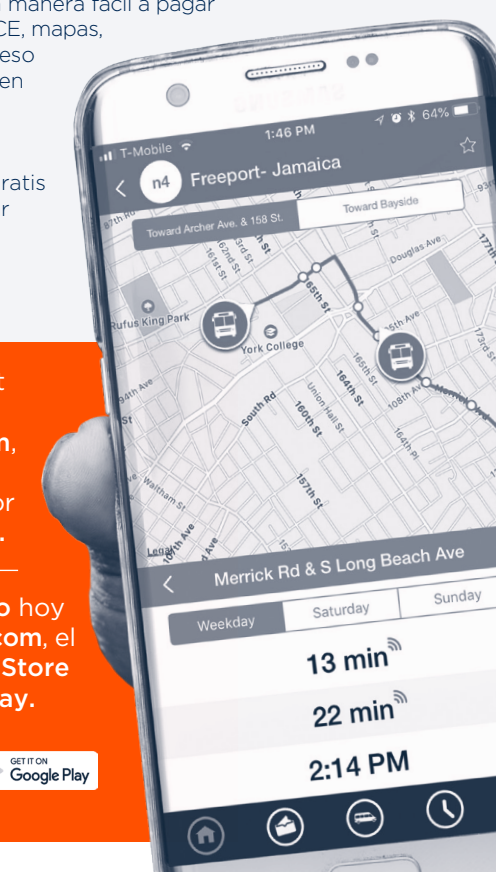

Para solicitar información adicional sobre los requisitos establecidos en el Título IV o los procedimientos para interponer una queja, contáctenos al 516-542-0100 (TTY 516-228-4002) o visite nuestra página web: www.nicebus.com.

Schedule table for Saturday n1 to Elmont/Jamaica with columns A-G and times for various stations.

Schedule table for Saturday n1 to Hewlett (Grant Park) with columns G-A and times for various stations.

Schedule table for Sunday n1 to Elmont/Jamaica with columns A-G and times for various stations.

Schedule table for Sunday n1 to Hewlett (Grant Park) with columns G-A and times for various stations.

gomobile

n1

EFFECTIVE / FECHA EFECTIVA SEPT 2 2018

Buy Tickets Anywhere, Anytime in Just Seconds!

GoMobile is the easy way to pay your NICE fare, get maps, schedules, and access REAL TIME arrival information. The GoMobile app is FREE to download on Android and iPhone.

GoMobile... Compre billetes en cualquier lugar y en cualquier momento, en tan sólo segundos!

GoMobile es la manera fácil a pagar su tarifa de NICE, mapas, horarios, y acceso a información en tiempo real.

La aplicación GoMobile es gratis para descargar en Android y iPhone.

Download it today at nicebus.com, the iPhone App Store, or Google Play.

Descárguelo hoy en nicebus.com, el iPhone App Store o Google Play.