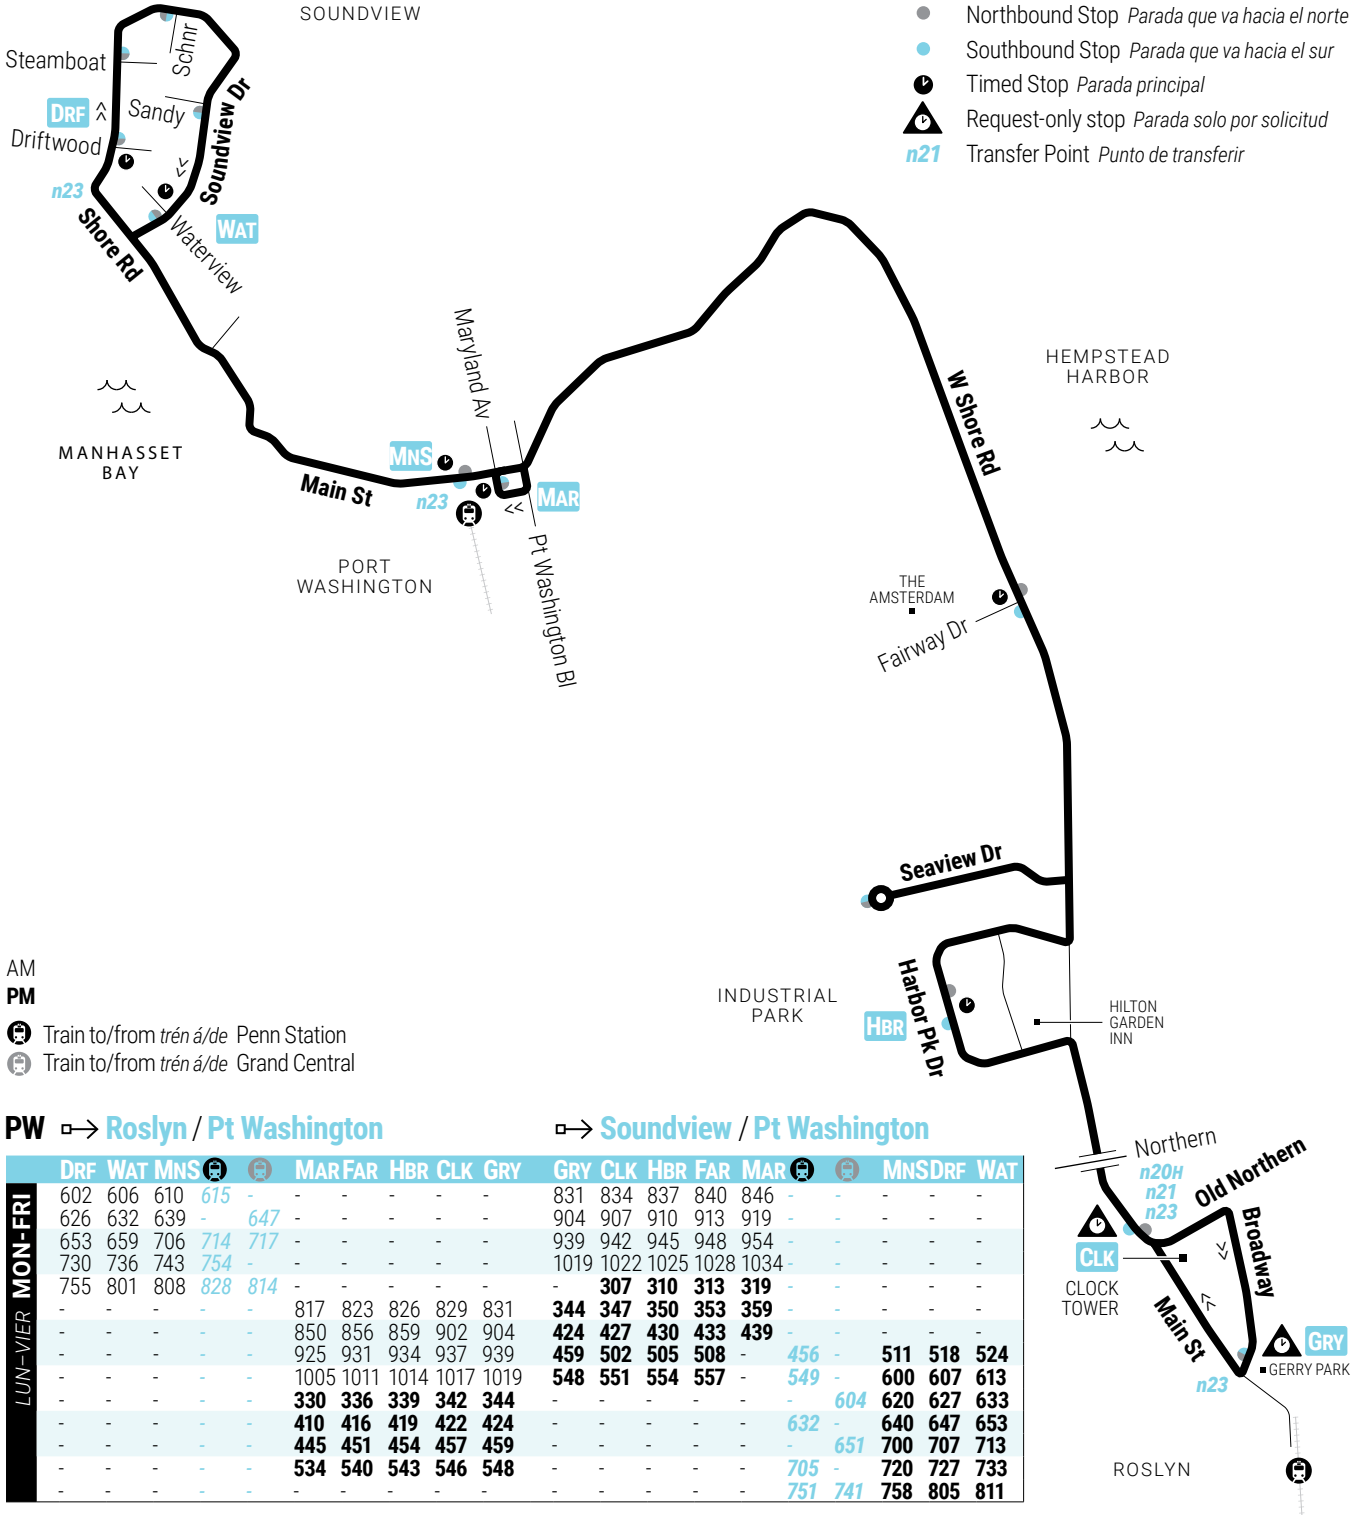

N

Port Washington Shuttle

3/13/2023

- **DRF** Soundview Driftwood Dr / Soundview
- **MNS** Port Washington LIRR Station
- **MAR** Port Washington Maryland Av / Main
- **CLK** Roslyn Clock Tower

rev. 3.9.23

📄 **\$2.75** via **MetroCard / GoMobile / Coins**; see website for discount, pass and transfer info
La tarifa es 2.75 por MetroCard, GoMobile o monedas; visite el sitio web para opciones de descuentos y pases