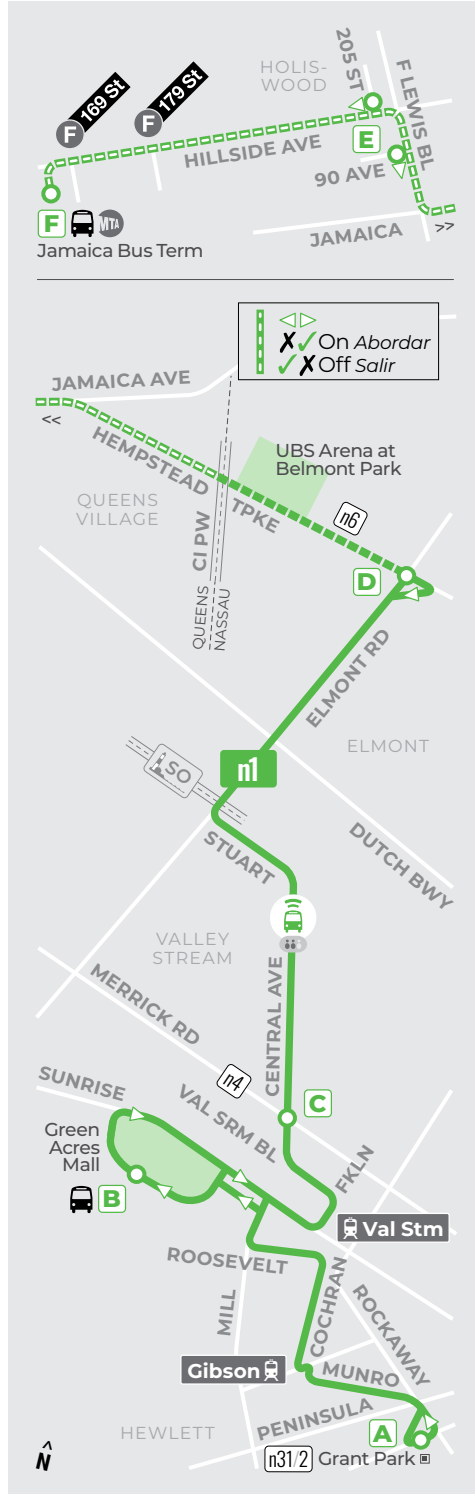

05.28.2023

n1

Jamaica... Holliswood...
Elmont... Valley Stream...
Green Acres... Hewlett

Welcome Aboard
Bienvenidos a bordo

- **Timepoint**
  Parada principal
- **Select Trips Only**
  Solo viajes seleccionados
- **Campus/Complex**
- **Point of Interest**
  Punto de interés
- **Use Columbia St (HTC)**
- **Connections: Conexiones:**
  - n19 nicebus line(a)
  - nice mini
  - multiple(s)
  - LIRR
  - SUBWAY
  - MTA/NYC BUS
  - SUFFOLK TRANSIT

Bus/Crowd Tracker + Mobile Tickets!

Puedes rastrear tu bús, mirar que tan lleno está y comprar tu boleto con:

gomobile / transit

Title VI Notice

NICE Bus is committed to non-discrimination and ensuring that no person is denied the benefits of or excluded from participation in its programs and services on the basis of race, color, or national origin, as protected by Title VI of the Civil Rights Act of 1964. For more info on Title VI requirements and complaint procedures, see website or call: NICE Bus se compromete a no discriminar y a garantizar que a ninguna persona se le nieguen los beneficios o se le excluya de la participación en sus programas y servicios por motivos de raza, color u origen nacional, tal y como protege el Título VI de la Ley de Derechos Civiles de 1964. Para más información sobre los requisitos del Título VI y los procedimientos de denuncia, consultar al sitio web o llamar al: 516-296-4157 (TTY relay 7-1-1)

$2.75

See website for discounts / passes
Visite el sitio web para los descuentos y passes

Days of Schedule Change
Días con cambio del horario

- New Year's · Memorial
- Independence · Labor
- Thanksgiving · Christmas
- **SUNDAY DOMINGO**
- Presidents
- **SATURDAY+ SABADO+**

nicebus.com

516-336-6600
700 Commercial Avenue
Garden City, NY 11530

rev 5.1.23

n1 → **Hewlett** → **Elmont/Jamaica**

	Jamaica Bus Term 90 Av / F Lewis	Elmont Rd / Hemp	Merrick Rd / Central	Green Acres Rd / Macy's	Sheridan Av / Broadway	Sheridan Av / Broadway	Green Acres Rd / Broadway	Merrick Rd / Macy's	Elmont Rd / Central	205 St / Hillside	J Bus Term			
	F	E	D	C	B	A	AM	PM	A	B	C	D	E	F
	-	-	600	616	628	647			-	457	506	519	533	548
	-	-	630	646	658	717			-	528	537	550	604	618
	-	-	700	716	728	747			539	551	600	615	634	648
	-	-	730	746	758	817			608	621	630	645	704	718
	-	-	800	816	828	847			636	649	658	713	734	748
	-	-	833	849	901	920			700	714	724	743	804	818
	-	-	911	927	939	958			733	747	757	813	834	848
	-	-	948	1004	1016	1035			800	814	824	840	901	915
	-	-	1024	1040	1052	1111			820	833	847	904	-	-
	-	-	1059	1115	1127	1146			858	911	925	942	-	-
	-	-	1134	1150	1202 1221	1256			933	946	1000	1017	-	-
	-	-	1209 1225	1237 1256					1008	1021	1035	1052	-	-
	-	-	1244 100	112 131					1043	1056	1110	1127	-	-
	-	-	119 135	147 206					1118	1131	1145	1202	-	-
	-	-	154 210	222 241					1153	1206 1220 1237			-	-
	-	-	229 245	257 316					1228 1241 1255 112				-	-
	-	-	304 320	332 351					103 116 130 147				-	-
	-	-	339 355	407 426					138 151 205 222				-	-
	-	-	414 430	442 501					213 226 240 257				-	-
	400 414	434 453	506 525						248 301 315 332				-	-
	430 444	504 523	536 555						323 336 350 407				-	-
	500 514	534 553	606 623						358 411 425 442				-	-
	515 529	549 608	620 637						433 446 500 517				-	-
	530 544	604 622	634 651						507 520 534 551				-	-
	545 559	619 637	649 706						532 545 559 616				-	-
	600 618	636 649	701 718						602 615 629 646				-	-
	630 643	701 719	731						632 645 659 716				-	-
	700 713	731 749	801 818						704 717 731 748				-	-
	730 743	801 819	831						735 748 802 819				-	-
	-	-	857 911 924						805 818 832 849				-	-
	-	-	1007 1021 1034						-	935 946 1000			-	-
	-	-	-						-	1040 1051 1105			-	-
	-	-	620 636 647	-						654 706 720	-		-	-
	-	-	725 741 752	-						759 811 825	-		-	-
	-	-	830 847 858 918	-						904 916 930	-		-	-
	-	-	935 952 1003 1023	-						944 957 1009 1025	-		-	-
	-	-	1035 1052 1103 1123	-						1041 1056 1109 1125	-		-	-
	-	-	1131 1148 1159 1219	-						1126 1141 1154 1210	-		-	-
	-	-	1220 1237 1248 1308	-						1211 1226 1239 1255	-		-	-
	-	-	105 122 133 1353	-						1257 112 125 141	-		-	-
	-	-	149 206 217 1437	-						141 156 209 225	-		-	-
	-	-	234 251 302 1522	-						226 241 254 310	-		-	-
	-	-	320 337 348 1608	-						316 331 344 400	-		-	-
	-	-	405 422 433 1653	-						401 416 429 445	-		-	-
	-	-	450 507 518 1738	-						501 516 529 545	-		-	-
	-	-	550 607 618 1838	-						601 616 629 645	-		-	-
	-	-	650 705 716	-						723 736 750	-		-	-
	-	-	755 810 821	-						828 841 855	-		-	-

SAT Saturday sabado
X Sunday domingo