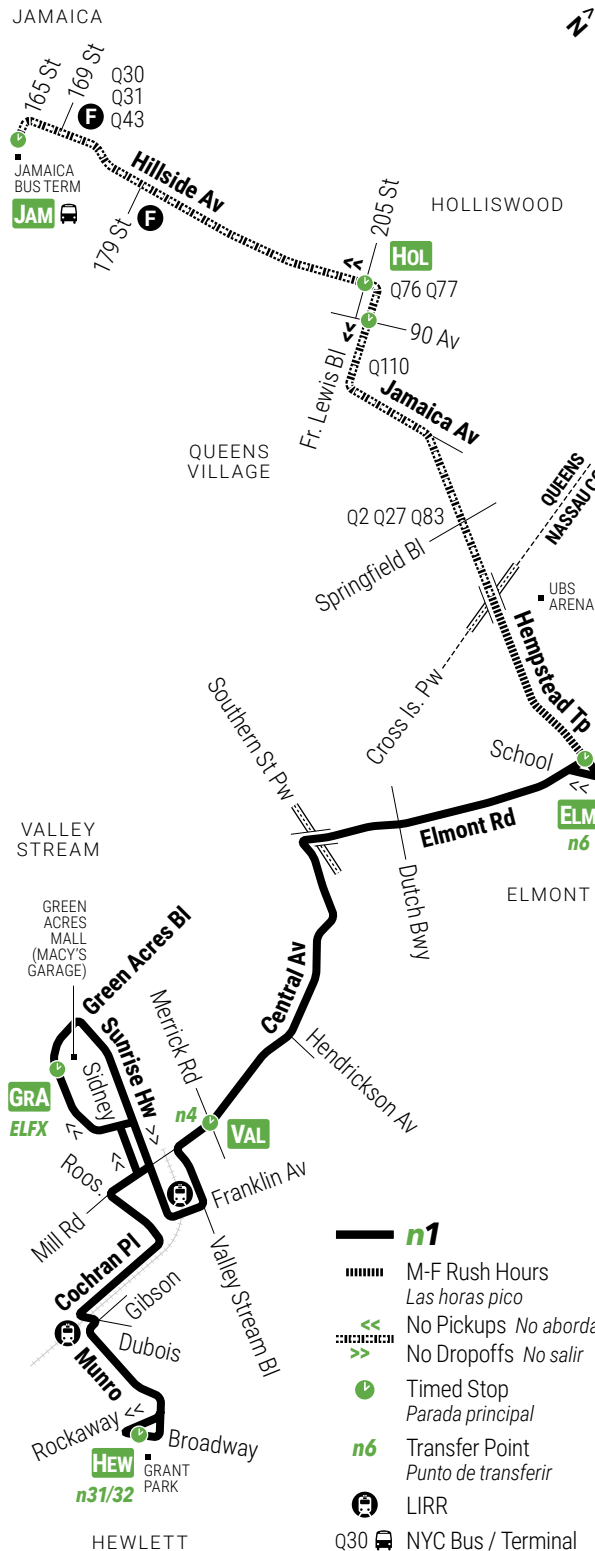

SABADO / DOMINGO SAT / SUN	JAM				HOL				ELM				JAM				
	HOL	VAL	GRA	HEW	HOL	VAL	GRA	HEW	HOL	VAL	GRA	HEW	HOL	VAL	GRA	HEW	
--	--	620	636	647	--	•	--	654	706	720	--	--	•	--	--	--	--
--	--	725	741	752	--	•	--	759	811	825	--	--	•	--	--	--	--
--	--	830	847	858	918	•	--	904	916	930	--	--	•	--	--	--	--
--	--	935	952	1003	1023	•	944	957	1009	1025	--	--	•	--	--	--	--
--	--	1035	1052	1103	1123	•	1041	1056	1109	1125	--	--	•	--	--	--	--
--	--	1131	1148	1159	1219	•	1126	1141	1154	1210	--	--	•	--	--	--	--
--	--	1220	1237	1248	108	•	1211	1226	1239	1255	--	--	•	--	--	--	--
--	--	105	122	133	153	•	1257	112	125	141	--	--	•	--	--	--	--
--	--	149	206	217	237	•	141	156	209	225	--	--	•	--	--	--	--
--	--	234	251	302	322	•	226	241	254	310	--	--	•	--	--	--	--
--	--	320	337	348	408	•	316	331	344	400	--	--	•	--	--	--	--
--	--	405	422	433	453	•	401	416	429	445	--	--	•	--	--	--	--
--	--	450	507	518	538	•	501	516	529	545	--	--	•	--	--	--	--
--	--	550	607	618	638	•	601	616	629	645	--	--	•	--	--	--	--
--	--	650	705	716	--	•	--	723	736	750	--	--	•	--	--	--	--
--	--	755	810	821	--	•	--	828	841	855	--	--	•	--	--	--	--

AM PM
620 trip runs Saturday only el viaje solo opera Sabado

- n1** M-F Rush Hours / Las horas pico
- No Pickups / No abordar
- No Dropoffs / No salir
- Timed Stop / Parada principal
- n6** Transfer Point / Punto de transferir
- LIRR
- Q30 NYC Bus / Terminal

JAM Jamaica 165 St Bus Term
HOL Holliswood 205 St / Hillside ^
 90 Av / Fr. Lewis v
ELM Elmont Elmont Rd / Hempstead
VAL Valley Stream Merrick Rd / Central
GRA Green Acres Mall / Macy's Garage
HEW Hewlett Grant Park