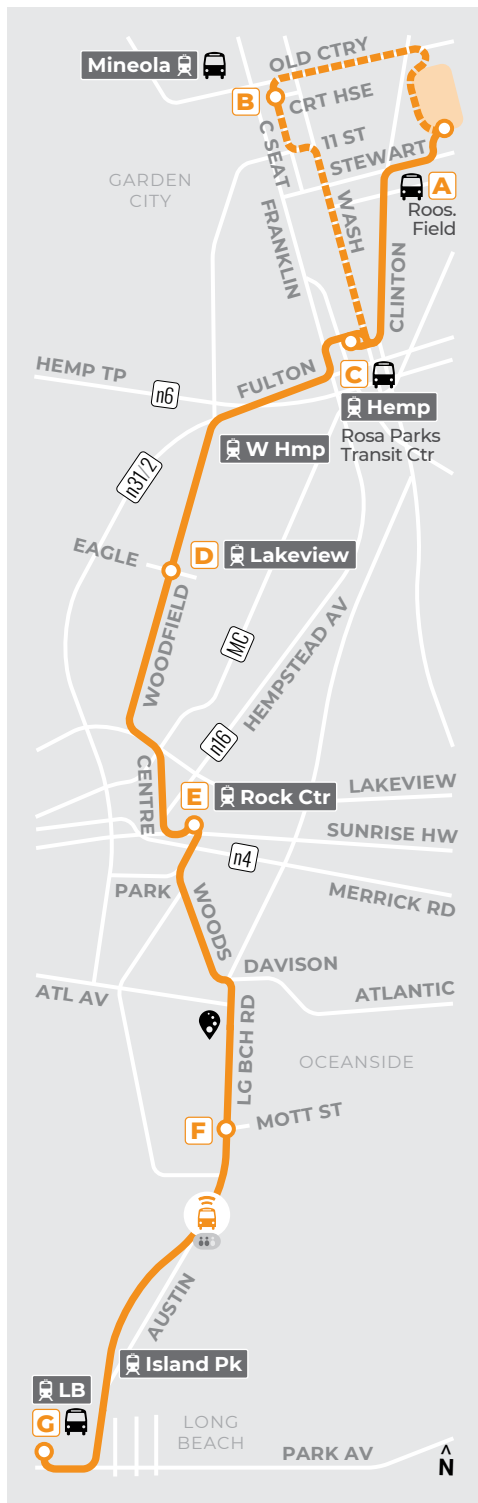

→ Long Beach

→ Hempstead / Roos. Field