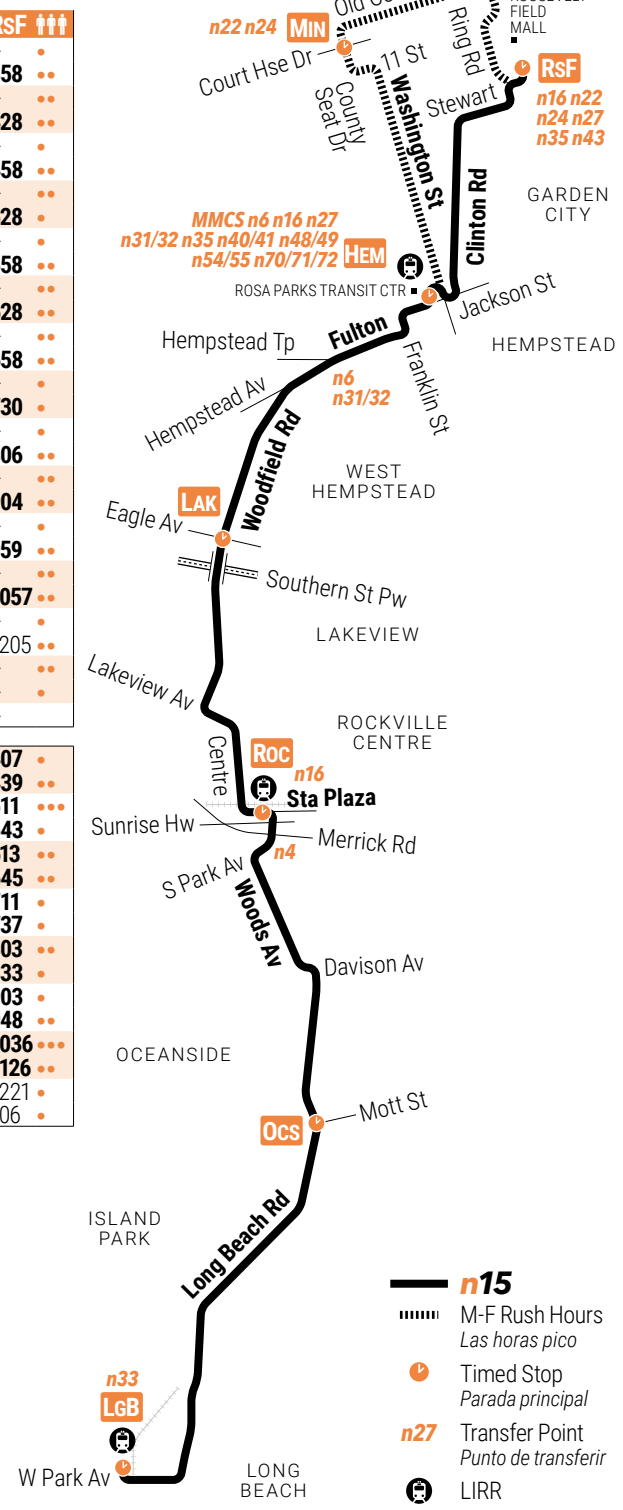

\$2.75 via **MetroCard / GoMobile / Coins**; see website for discount, pass and transfer info
La tarifa es 2.75 por MetroCard, GoMobile o monedas; visite el sitio web para opciones de descuentos y pases

AM
PM

708 arrival time
tiempo de llegar

• serves Hemp Transit Ctr from Columbia St
viaje sirve Hemp Transit Ctr de Columbia St

↑ N

n15
M-F Rush Hours
Las horas pico
Timed Stop
Parada principal
Transfer Point
Punto de transferir
LIRR