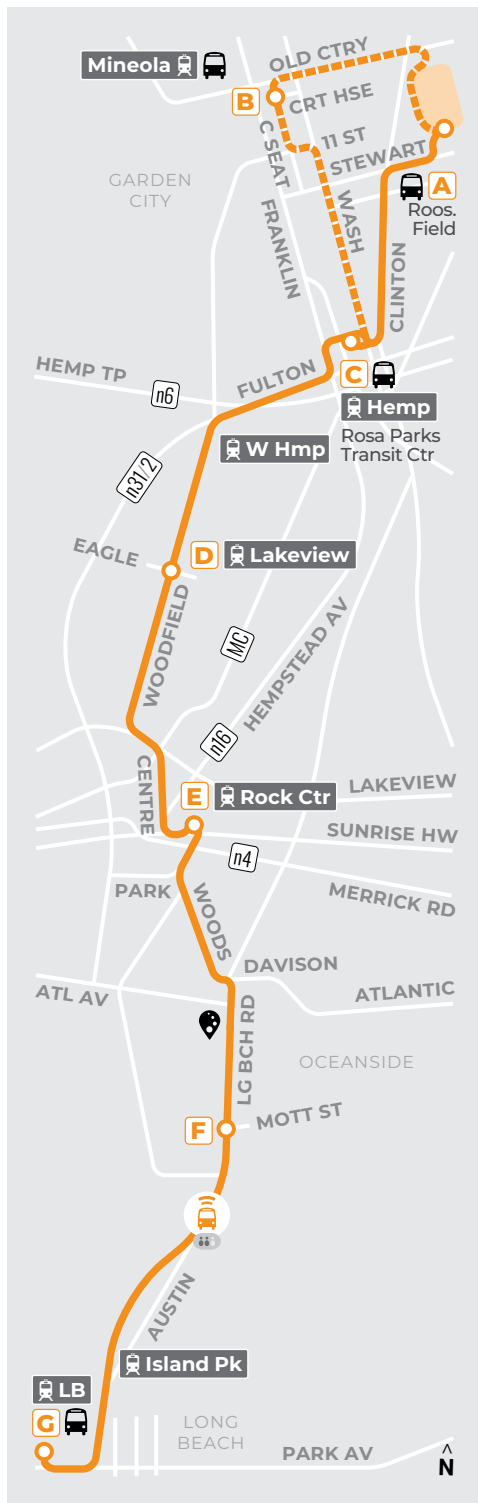

→ Long Beach

→ Hempstead / Roos. Field