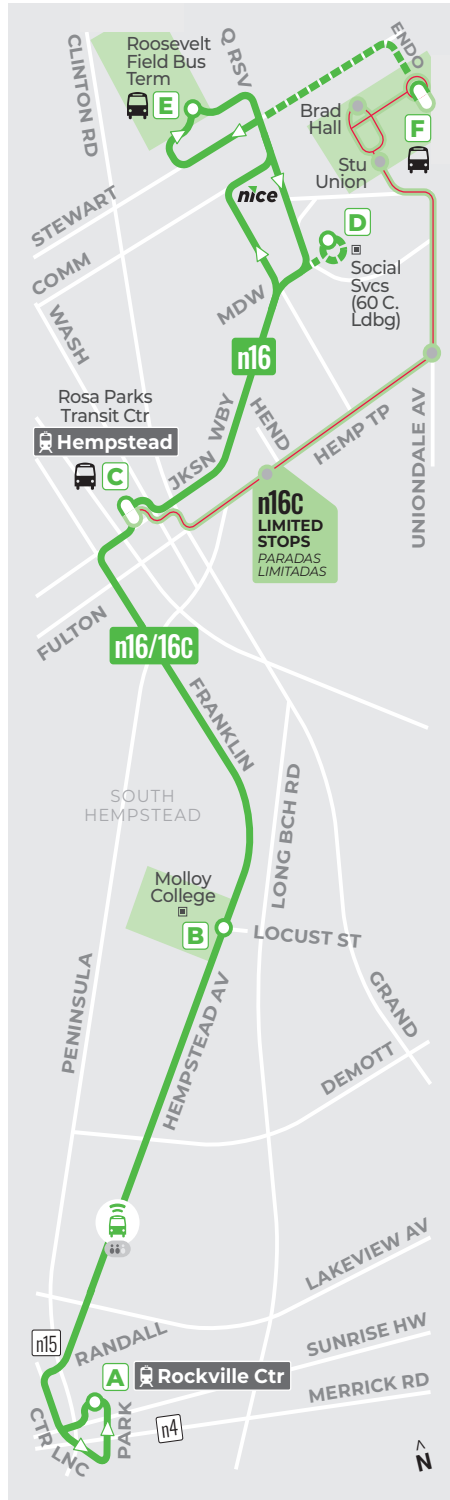

New Year's - Presidents
Memorial - Independence
Labor - Thanksgiving &
Day After - Christmas

nicebus.com

516-336-6600
700 Commercial Avenue
Garden City, NY 11530

rev 5.11.26

Welcome Aboard
Bienvenidos a bordo

- **Timepoint**
  Parada principal
- **Select Trips Only**
  Solo viajes seleccionados
- **Campus/Complex**
- **Point of Interest**
  Punto de interés
- **Use Columbia St (HTC)**
- **Connections: Conexiones:**
  - n19 nicebus line(a)
  - nice mini
  - multiple(s)
  - LIRR
  - SUBWAY
  - MTA/NYC BUS
  - SUFFOLK TRANSIT

Bus/Crowd Tracker + Mobile Tickets!

Puedes rastrear tu bus, mirar que tan lleno está y comprar tu boleto con:

gomobile / transit

Title VI Notice

NICE Bus is committed to non-discrimination and ensuring that no person is denied the benefits of or excluded from participation in its programs and services on the basis of race, color, or national origin, as protected by Title VI of the Civil Rights Act of 1964. For more info on Title VI requirements and complaint procedures, see website or call: NICE Bus se compromete a no discriminar y a garantizar que a ninguna persona se le nieguen los beneficios o se le excluya de la participación en sus programas y servicios por motivos de raza, color u origen nacional, tal y como protege el Título VI de la Ley de Derechos Civiles de 1964. Para más información sobre los requisitos del Título VI y los procedimientos de denuncia, consultar al sitio web o llamar al:

516-296-4157 (TTY relay 7-1-1)

n16/16C → **Roos Fld/NCC**

→ **Rockville Centre**

		Rockville Centre Sta						Nass Comm Coll / Endo															
		Locust St / Hemp						Roos. Field Bus Term															
		Hemp TC / Bays 12-15						60 Ch. Lindbergh															
		Roos. Field Bus Term						NCC / Endo															
		NCC / Endo						Nass Comm Coll / Endo															
		Roos. Field Bus Term						60 Ch. Lindbergh															
		Hemp TC / Bays 6-10						Locust St / Hemp															
		RC Sta																					
		A	B	C	D	E	F	AM	F	E	D	C	B	A	PM	F	E	D	C	B	A		
6	C	507	517	530	-	548	-		-	606	-	620	630	648		-	606	-	620	630	648		
6	C	553	604	620	640	643	-		6	632	-	650	700	720		6	632	-	650	700	720		
C	C	-	-	640	-	-	657		6	-	704	709	720	732	752		6	-	704	709	720	732	752
C	C	637	647	700	-	-	719		6	703	-	720	-	-		6	703	-	720	-	-		
6	C	703	714	730	740	753	-		6	-	-	750	802	822		6	-	-	750	802	822		
C	C	-	-	740	-	-	759		6	-	804	809	820	832	852		6	-	804	809	820	832	852
C	C	733	744	800	-	-	819		6	833	-	-	850	902	922		6	833	-	-	850	902	922
6	C	803	814	830	840	853	-		6	903	-	920	-	-		6	903	-	920	-	-		
C	C	-	-	840	-	-	859		6	-	904	909	920	932	952		6	-	904	909	920	932	952
C	C	833	844	900	-	-	917		6	933	-	950	1002	1022		6	933	-	950	1002	1022		
6	C	906	916	930	940	954	-		6	1003	-	1020	-	-		6	1003	-	1020	-	-		
C	C	-	-	940	-	-	957		6	-	1004	1009	1020	1032	1052		6	-	1004	1009	1020	1032	1052
C	C	936	946	1000	-	-	1017		6	1033	-	1050	1102	1122		6	1033	-	1050	1102	1122		
6	C	1006	1016	1030	1040	1054	-		6	1103	-	1120	-	-		6	1103	-	1120	-	-		
C	C	-	-	1040	-	-	1057		6	-	1104	1109	1120	1132	1152		6	-	1104	1109	1120	1132	1152
C	C	1036	1046	1100	-	-	1117		6	1133	-	1150	1202	1222		6	1133	-	1150	1202	1222		
6	C	1106	1116	1130	1140	1154	-		6	1203	-	1220	-	-		6	1203	-	1220	-	-		
C	C	-	-	1140	-	-	1157		6	-	1204	1209	1220	1232	1252		6	-	1204	1209	1220	1232	1252
C	C	1136	1146	1200	-	-	1217		6	1233	-	1250	102	122		6	1233	-	1250	102	122		
6	C	1206	1216	1230	1240	1254	-		6	103	-	120	-	-		6	103	-	120	-	-		
C	C	-	-	1240	-	-	1257		6	-	104	109	120	132	152		6	-	104	109	120	132	152
C	C	1236	1246	100	-	-	117		6	133	-	150	202	222		6	133	-	150	202	222		
6	C	106	116	130	140	154	-		6	203	-	220	-	-		6	203	-	220	-	-		
C	C	-	-	140	-	-	157		6	-	204	209	220	232	252		6	-	204	209	220	232	252
C	C	136	146	200	-	-	217		6	233	-	250	302	323		6	233	-	250	302	323		
6	C	206	216	230	240	254	-		6	303	-	320	-	-		6	303	-	320	-	-		
C	C	-	-	240	-	-	257		6	-	304	309	320	334	355		6	-	304	309	320	334	355
C	C	236	246	300	-	-	319		6	332	-	350	404	425		6	332	-	350	404	425		
6	C	305	316	330	340	355	-		6	403	-	420	-	-		6	403	-	420	-	-		
C	C	-	-	340	-	-	359		6	-	404	409	420	434	455		6	-	404	409	420	434	455
C	C	335	346	400	-	-	419		6	432	-	450	504	525		6	432	-	450	504	525		
6	C	405	416	430	440	455	-		6	503	-	520	-	-		6	503	-	520	-	-		
C	C	-	-	440	-	-	459		6	-	504	509	520	534	555		6	-	504	509	520	534	555
C	C	435	446	500	-	-	519		6	532	-	550	604	622		6	532	-	550	604	622		
6	C	505	516	530	540	555	-		6	603	-	620	-	-		6	603	-	620	-	-		
C	C	-	-	540	-	-	559		6	-	606	-	620	630	648		6	-	606	-	620	630	648
C	C	535	546	600	-	-	617		6	633	-	650	700	718		6	633	-	650	700	718		
6	C	609	619	630	-	649	-		6	-	706	720	730	748		6	-	706	720	730	748		
C	C	-	-	640	-	-	657		6	703	-	720	-	-		6	703	-	720	-	-		
C	C	639	649	700	-	717	-		6	759	806	820	830	848		6	759	806	820	830	848		
6	C	709	719	730	-	745	754		6	859	906	920	930	948		6	859	906	920	930	948		

6 via por 60 Ch. Lindbergh
C n16C
757 arrives at llega a Ros Clk Tower