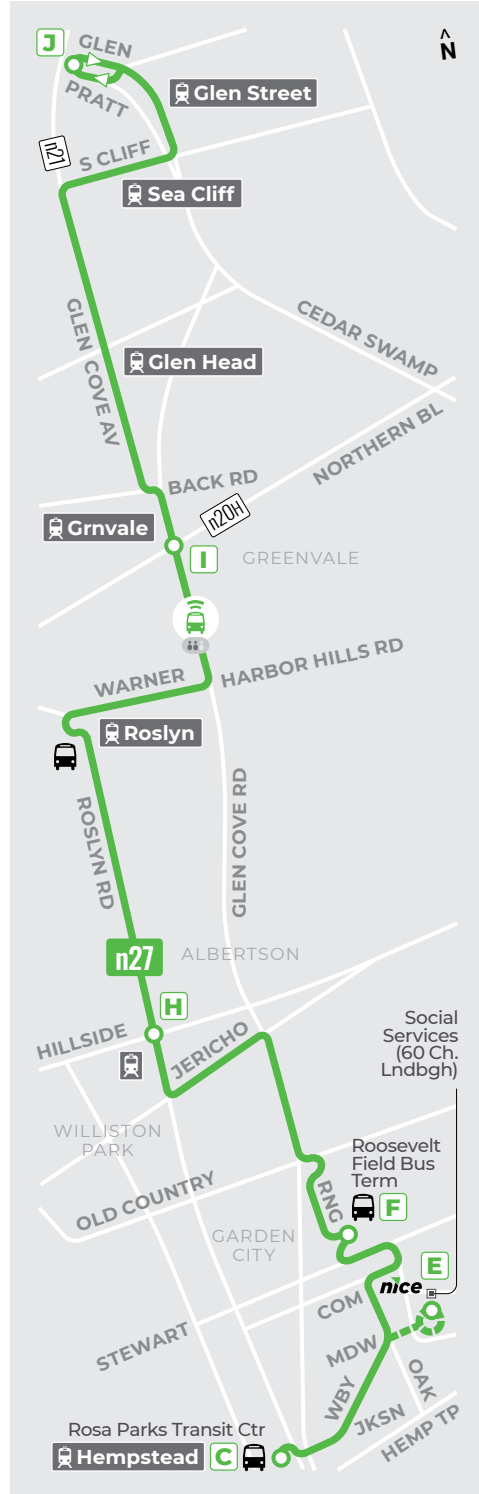

See website for discounts / passes
Visite el sitio de web para
los descuentos y passes

Days of Schedule Change

Días con cambio del horario
New Year's · Memorial
Independence · Labor
Thanksgiving · Christmas
SUNDAY DOMINGO
Presidents
SATURDAY+ SABADO+

nicebus.com

516-336-6600
700 Commercial Avenue
Garden City, NY 11530

rev 12.21.22

Welcome Aboard
Bienvenidos a bordo

- **Timepoint**
  Parada principal
- **Campus/Complex**
- **Point of Interest**
  Punto de interés
- **Limited Service**
  Servicio limitado
- **Use Columbia St (HTC)**

Connections Conexiones

- **nicebus** Line(a)
- **nice mini**
- MTA/NYC BUS
- SUFFOLK TRANSIT
- Multiple(s)
- SUBWAY
- LIRR

Bus/Crowd Tracker + Mobile Tickets!

Puedes rastrear tu bús, mirar que tan lleno está y comprar tu boleto con:

Title VI Statement

NICE operates without regard to race, color, national origin, religion, gender, sexual orientation, marital status, age or disability, and in accordance with applicable law including Title VI. For more info on Title VI requirements/complaint procedures, see website or call:

NICE se opera sin distinción de raza, color, origen nacional, religión, género, orientación sexual, estado civil, edad o discapacidad y conforme a la ley, incluyendo los requisitos del Título VI. Para más información sobre los requisitos o los procedimientos para interponer una queja, visite el sitio web o llame a:

516-296-4157
(TTY relay 7-1-1)