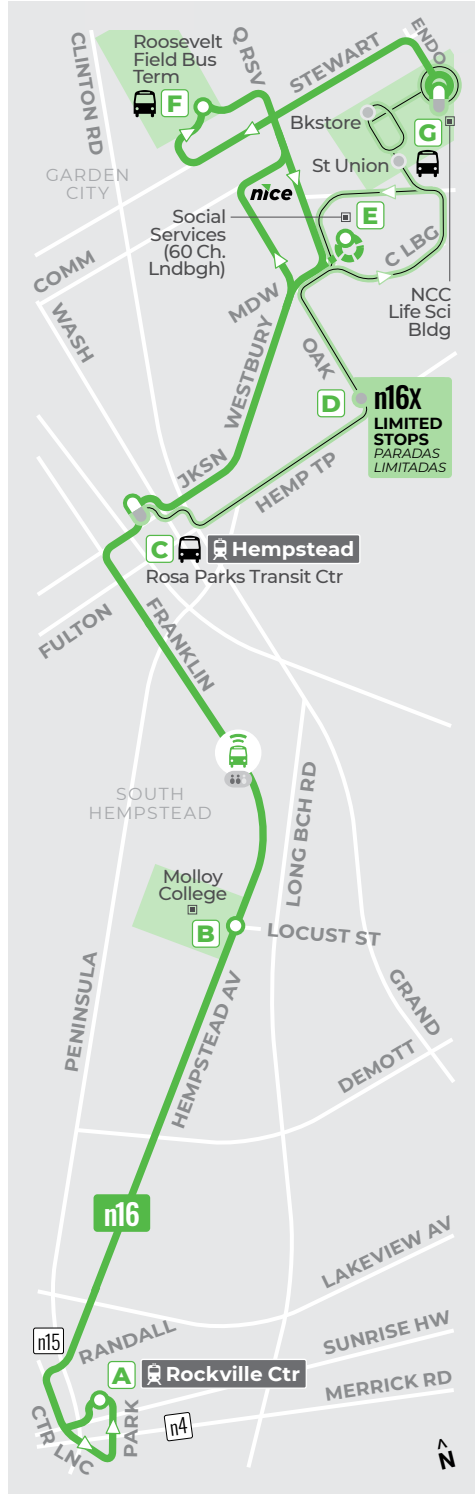

See website for discounts / passes
Visite el sitio de web para
los descuentos y passes

Days of Schedule Change

Días con cambio del horario
New Year's · Memorial
Independence · Labor
Thanksgiving · Christmas
SUNDAY DOMINGO
Presidents
SATURDAY+ SABADO+

nicebus.com

516-336-6600
700 Commercial Avenue
Garden City, NY 11530

rev 12.21.22

Welcome Aboard
Bienvenidos a bordo

- **Timepoint**
  Parada principal
- **Campus/Complex**
- **Point of Interest**
  Punto de interés
- **Limited Service**
  Servicio limitado
- **Use Columbia St (HTC)**

Connections Conexiones

- **nicebus** Line(a)
- **nice mini**
- MTA/NYC BUS
- SUFFOLK TRANSIT
- Multiple(s)
- SUBWAY
- LIRR

Bus/Crowd Tracker + Mobile Tickets!

Puedes rastrear tu bús, mirar que tan lleno está y comprar tu boleto con:

Title VI Statement

NICE operates without regard to race, color, national origin, religion, gender, sexual orientation, marital status, age or disability, and in accordance with applicable law including Title VI. For more info on Title VI requirements/complaint procedures, see website or call:

NICE se opera sin distinción de raza, color, origen nacional, religión, género, orientación sexual, estado civil, edad o discapacidad y conforme a la ley, incluyendo los requisitos del Título VI. Para más información sobre los requisitos o los procedimientos para interponer una queja, visite el sitio web o llame a:

516-296-4157
(TTY relay 7-1-1)