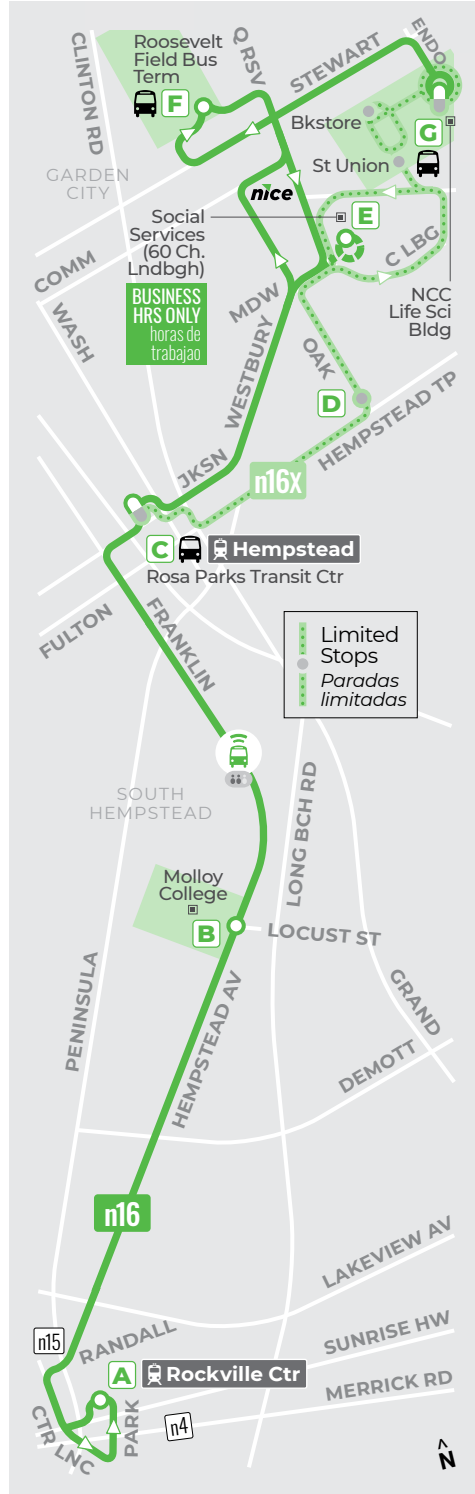

nicebus.com

516-336-6600
700 Commercial Avenue
Garden City, NY 11530

rev 8.5.22

Welcome Aboard

Bienvenidos a bordo

- **Point of Interest**
  Punto de interés
- **Complex / Campus (i.e. mall, college)**
  Complex/campus (de comprar, colegio)
- **Timepoint**
  Parada principal
- **Transfer Route / Multiple Routes**
  Transferencia a otra ruta o rutas multiples
- **HTC Night Trip – Use Columbia St**
  Viaje sirve Hemp TC de Columbia St
- Track your bus, pay the fare, and see live crowding with Transit or GoMobile apps
  Puedes rastrear tu bus, mirar que tan lleno está y comprar tu boleto con Transit o GoMobile
- **MINI On-Demand**
  Viaje compartido a pedido
- **Connections Conexiones**
  - LIRR
  - SUBWAY
  - MTA/NYC BUS
  - SUFFOLK TRANSIT

Title VI Statement

NICE operates without regard to race, color, national origin, religion, gender, sexual orientation, marital status, age or disability, and in accordance with applicable law including Title VI. For more info on Title VI requirements/complaint procedures, see website or call:

NICE se opera sin distinción de raza, color, origen nacional, religión, género, orientación sexual, estado civil, edad o discapacidad y conforme a la ley, incluyendo los requisitos del Título VI. Para más información sobre los requisitos o los procedimientos para interponer una queja, visite el sitio web o llame a:

516-542-0100 (TTY 516-228-4002)

Ready for a job that can take you places?

Learn more at nicebus.com