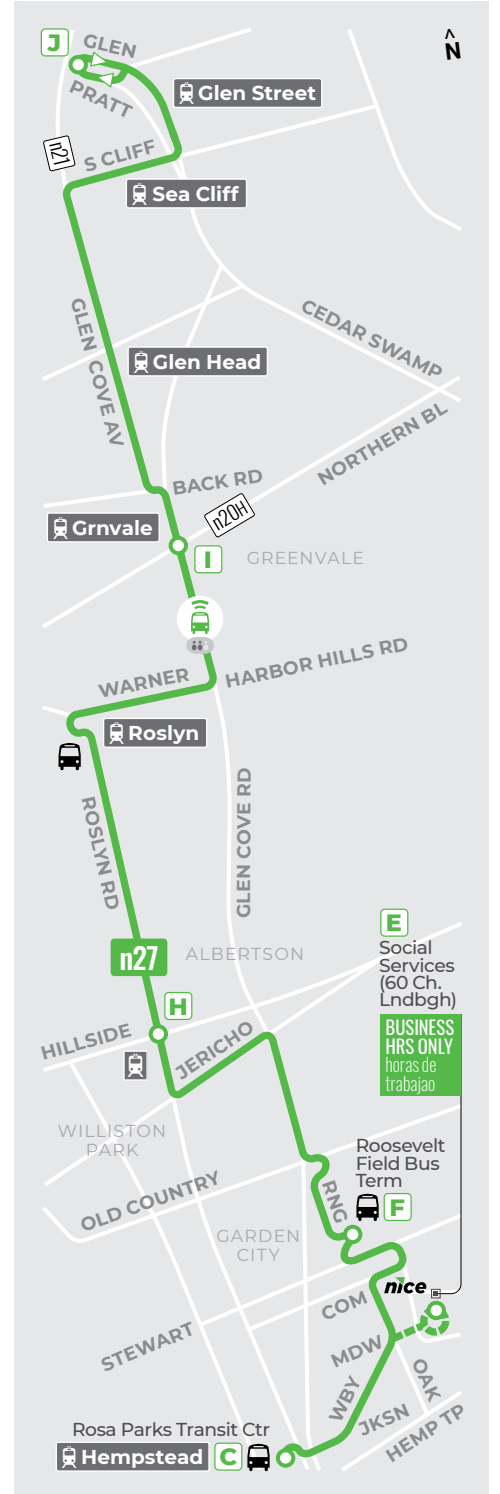

nicebus.com

516-336-6600
700 Commercial Avenue
Garden City, NY 11530

rev 8.5.22

Welcome Aboard

Bienvenidos a bordo

- **Point of Interest**
  Punto de interés
- **Complex / Campus (i.e. mall, college)**
  Complex/campus (de comprar, colegio)
- **Timepoint**
  Parada principal
- **Transfer Route / Multiple Routes**
  Transferencia a otra ruta o rutas multiples
- **HTC Night Trip – Use Columbia St**
  Viaje sirve Hemp TC de Columbia St
- Track your bus, pay the fare, and see live crowding with Transit or GoMobile apps
  Puedes rastrear tu bus, mirar que tan lleno está y comprar tu boleto con Transit o GoMobile
- **MINI On-Demand**
  Viaje compartido a pedido
- **Connections Conexiones**
  - LIRR
  - SUBWAY
  - MTA/NYC BUS
  - SUFFOLK TRANSIT

Title VI Statement

NICE operates without regard to race, color, national origin, religion, gender, sexual orientation, marital status, age or disability, and in accordance with applicable law including Title VI. For more info on Title VI requirements/complaint procedures, see website or call:

NICE se opera sin distinción de raza, color, origen nacional, religión, género, orientación sexual, estado civil, edad o discapacidad y conforme a la ley, incluyendo los requisitos del Título VI. Para más información sobre los requisitos o los procedimientos para interponer una queja, visite el sitio web o llame a:

516-542-0100 (TTY 516-228-4002)

Ready for a job that can take you places?

Learn more at nicebus.com