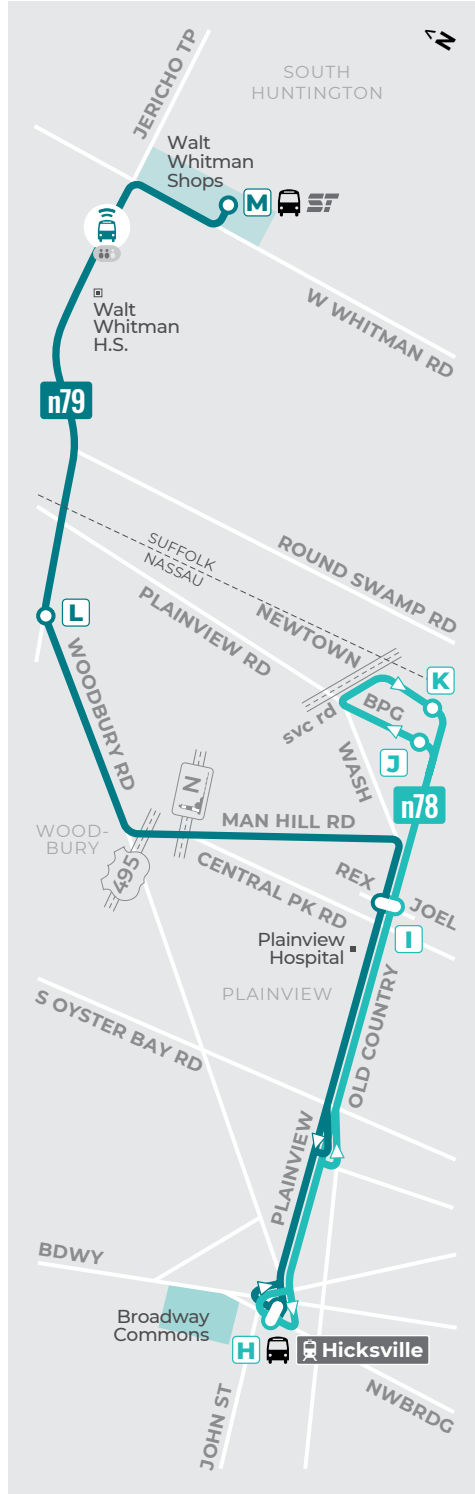

700 Commercial Avenue
Garden City, NY 11530

rev 12.21.22

Welcome Aboard
Bienvenidos a bordo

- Timepoint**
Parada principal
- Campus/Complex**
- Point of Interest**
Punto de interés
- Limited Service**
Servicio limitado
- Use Columbia St (HTC)**

Connections Conexiones

- nicebus Line(a)
- nice mini
- MTA/NYC BUS
- SUFFOLK TRANSIT
- Multiple(s)
- SUBWAY
- LIRR

**Bus/Crowd Tracker
+ Mobile Tickets!**

Puedes rastrear tu bus,
mirar que tan lleno está
y comprar tu boleto con:

516-296-4157
(TTY relay 7-1-1)

n19 → Sunrise Mall → Freeport

Freeport Sta / S. Bay 2					Merrick Ave / Merrick					Willow St / Merrick					Cartwright Bl / Merrick					Sunrise Mall Bus Term				
A	B	C	D	E	AM	PM	E	D	C	B	A	E	D	C	B	A	E	D	C	B	A			
605	613	619	628	638			620	629	638	647	656													
635	643	649	658	708			715	724	733	742	751													
702	711	719	729	740			745	754	803	812	821													
730	739	747	757	808			815	824	833	842	851													
800	809	817	827	838			845	854	903	912	921													
830	839	847	857	908			915	924	933	942	951													
900	909	917	927	938			945	954	1003	1012	1021													
930	939	947	957	1008			1015	1024	1033	1042	1051													
203	215	225	240	250			255	306	318	330	341													
240	252	302	317	327			335	346	358	410	421													
315	327	337	352	402			410	421	433	445	456													
347	359	409	424	434			440	451	503	515	526													
427	439	449	504	514			520	531	543	555	606													
503	515	525	540	550			555	606	616	625	634													
532	544	554	609	619			624	634	644	653	702													