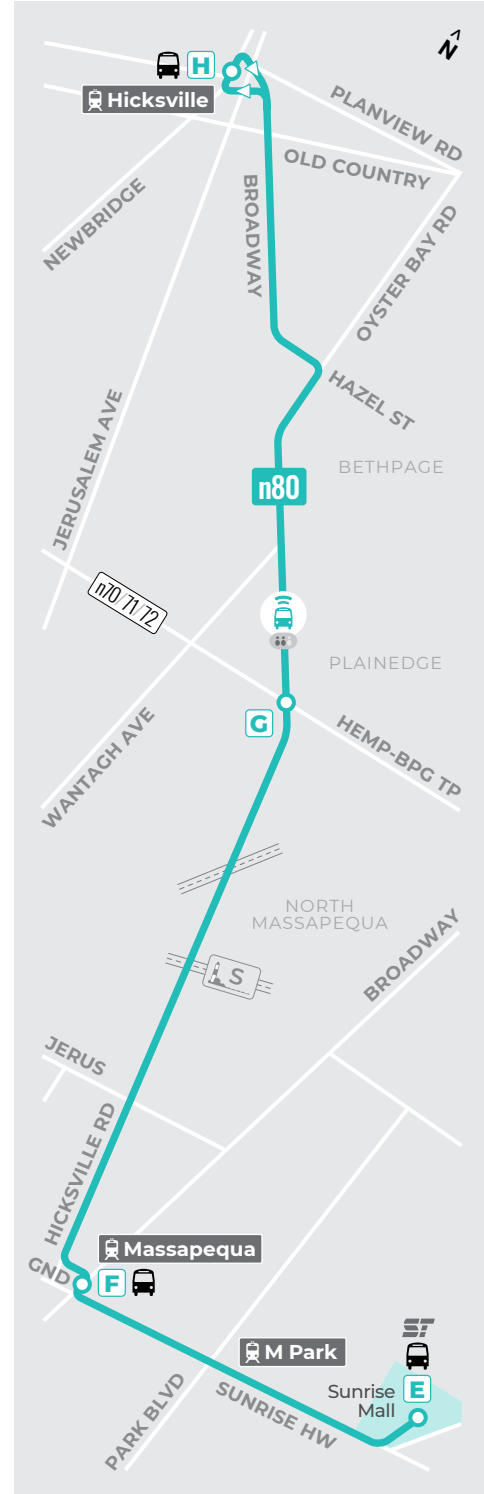

700 Commercial Avenue
Garden City, NY 11530

rev 12.21.22

Welcome Aboard
Bienvenidos a bordo

- Timepoint**
Parada principal
- Campus/Complex**
- Point of Interest**
Punto de interés
- Limited Service**
Servicio limitado
- Use Columbia St (HTC)**

Connections Conexiones

- nicebus Line(a)
- nice mini
- MTA/NYC BUS
- SUFFOLK TRANSIT
- Multiple(s)
- SUBWAY
- LIRR

**Bus/Crowd Tracker
+ Mobile Tickets!**

Puedes rastrear tu bus,
mirar que tan lleno está
y comprar tu boleto con:

516-296-4157
(TTY relay 7-1-1)

n19 → Sunrise Mall → Freeport

Freeport Sta / S. Bay 2					Merrick Ave / Merrick					Willow St / Merrick					Cartwright Bl / Merrick					Sunrise Mall Bus Term				
A	B	C	D	E	AM	PM	E	D	C	B	A	E	D	C	B	A	E	D	C	B	A			
605	613	619	628	638			620	629	638	647	656													
635	643	649	658	708			715	724	733	742	751													
702	711	719	729	740			745	754	803	812	821													
730	739	747	757	808			815	824	833	842	851													
800	809	817	827	838			845	854	903	912	921													
830	839	847	857	908			915	924	933	942	951													
900	909	917	927	938			945	954	1003	1012	1021													
930	939	947	957	1008			1015	1024	1033	1042	1051													
203	215	225	240	250			255	306	318	330	341													
240	252	302	317	327			335	346	358	410	421													
315	327	337	352	402			410	421	433	445	456													
347	359	409	424	434			440	451	503	515	526													
427	439	449	504	514			520	531	543	555	606													
503	515	525	540	550			555	606	616	625	634													
532	544	554	609	619			624	634	644	653	702													