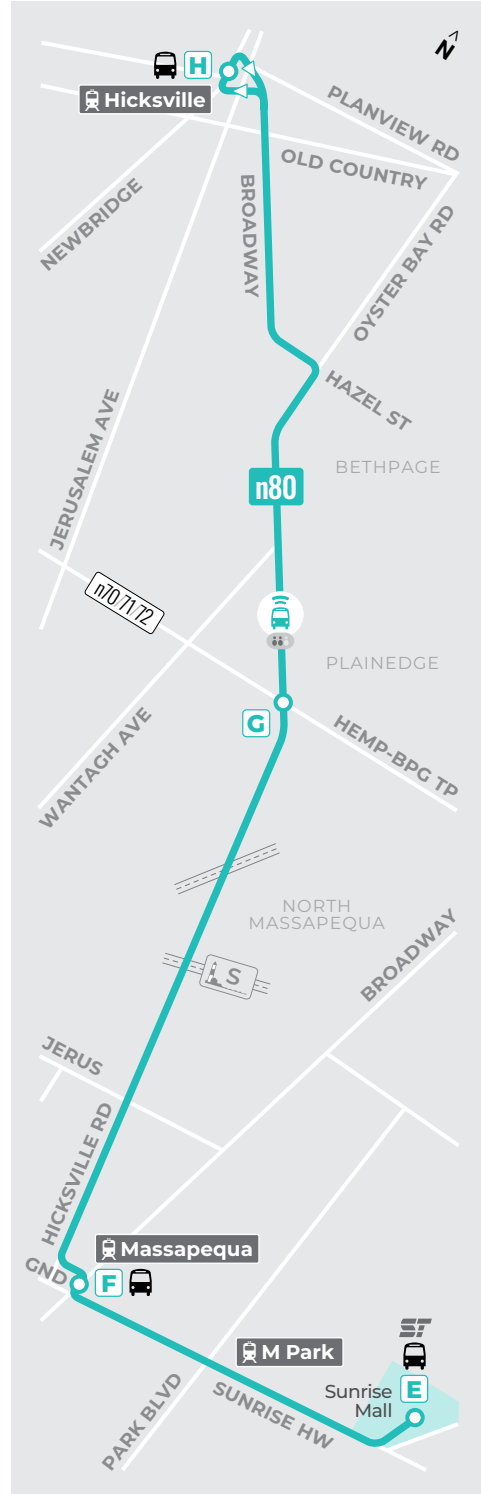

- Timepoint**  
Parada principal
- Select Trips Only**  
Solo viajes seleccionados
- Campus/Complex**
- Point of Interest**  
Punto de interés
- Use Columbia St (HTC)**
- Connections: Conexiones:**
  - nicebus line(a)
  - nice mini
  - multiple(s)
  - LIRR
  - SUBWAY
  - MTA/NYC BUS
  - SUFFOLK TRANSIT

**n19 → Sunrise Mall → Freeport**

FreeporSta / S. Bay 2 Merrick Ave / Merrick Willow St / Merrick Cartwright Bl / Merrick Sunrise Mall Bus Term

					AM					
A	B	C	D	E	PM	E	D	C	B	A
602	610	616	625	635		645	654	703	712	721
632	640	646	655	705		715	724	733	742	751
702	711	719	729	740		745	754	803	812	821
730	739	747	757	808		815	824	833	842	851
800	809	817	827	838		845	854	903	912	921
830	839	847	857	908		915	924	933	942	951
900	909	917	927	938		945	954	1003	1012	1021
<b>203</b>	<b>215</b>	<b>225</b>	<b>239</b>	<b>249</b>		<b>255</b>	<b>305</b>	<b>317</b>	<b>329</b>	<b>339</b>
<b>238</b>	<b>250</b>	<b>300</b>	<b>314</b>	<b>324</b>		<b>330</b>	<b>340</b>	<b>352</b>	<b>404</b>	<b>414</b>
<b>315</b>	<b>327</b>	<b>337</b>	<b>351</b>	<b>401</b>		<b>405</b>	<b>415</b>	<b>427</b>	<b>439</b>	<b>449</b>
<b>345</b>	<b>357</b>	<b>407</b>	<b>421</b>	<b>431</b>		<b>435</b>	<b>445</b>	<b>457</b>	<b>509</b>	<b>519</b>
<b>420</b>	<b>432</b>	<b>442</b>	<b>456</b>	<b>506</b>		<b>510</b>	<b>520</b>	<b>532</b>	<b>544</b>	<b>554</b>
<b>456</b>	<b>508</b>	<b>518</b>	<b>532</b>	<b>542</b>		<b>545</b>	<b>555</b>	<b>607</b>	<b>616</b>	<b>625</b>
<b>532</b>	<b>544</b>	<b>554</b>	<b>608</b>	<b>618</b>		<b>615</b>	<b>625</b>	<b>635</b>	<b>644</b>	<b>653</b>
<b>532</b>	<b>544</b>	<b>554</b>	<b>609</b>	<b>619</b>		<b>624</b>	<b>634</b>	<b>644</b>	<b>653</b>	<b>702</b>

LUN-VIE M-F

**n78/9 → S. Huntington → Hickville**

Hickville Sta / Duffy Joel Pl / Old Country Bethpage Rd / OEntry Jericho Rd / Newtown W Whitman Bus Term

W Whitman Bus Term Jericho Tp / Woodbury Bethpage Rd / OEntry Rex Pl / Newtown Hickville Sta / Duffy