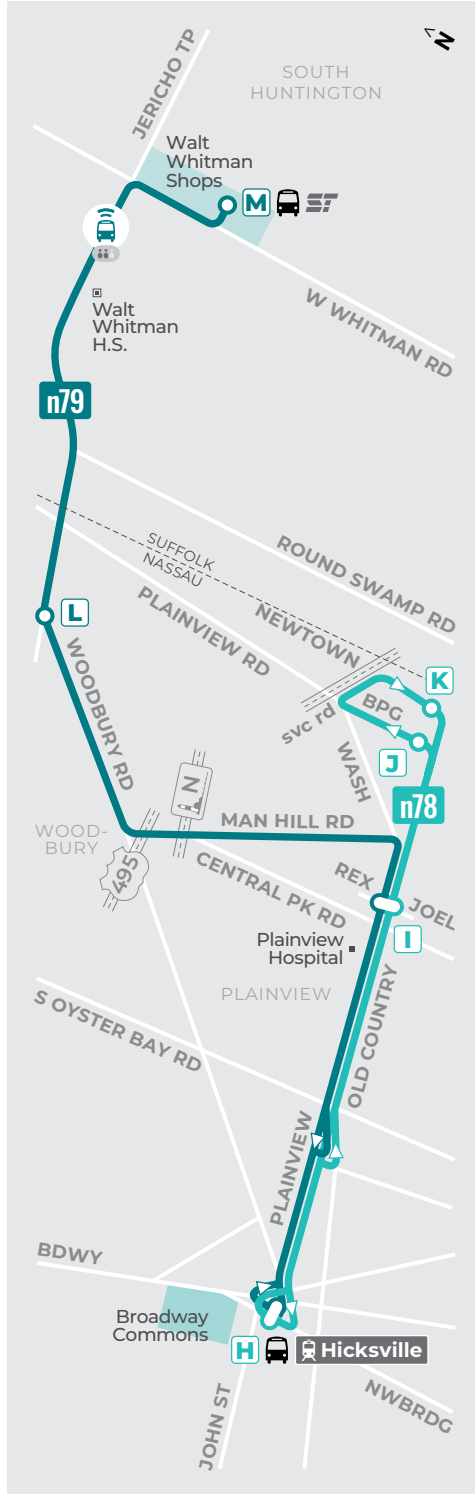

- Timepoint**  
Parada principal
- Select Trips Only**  
Solo viajes seleccionados
- Campus/Complex**
- Point of Interest**  
Punto de interés
- Use Columbia St (HTC)**
- Connections: Conexiones:**
  - nicebus line(a)
  - nice mini
  - multiple(s)
  - LIRR
  - SUBWAY
  - MTA/NYC BUS
  - SUFFOLK TRANSIT

**n19 → Sunrise Mall → Freeport**

FreeporSta / S. Bay 2 Merrick Ave / Merrick Willow St / Merrick Cartwright Bl / Merrick Sunrise Mall Bus Term

					AM					
A	B	C	D	E	PM	E	D	C	B	A
602	610	616	625	635		645	654	703	712	721
632	640	646	655	705		715	724	733	742	751
702	711	719	729	740		745	754	803	812	821
730	739	747	757	808		815	824	833	842	851
800	809	817	827	838		845	854	903	912	921
830	839	847	857	908		915	924	933	942	951
900	909	917	927	938		945	954	1003	1012	1021
<b>203</b>	<b>215</b>	<b>225</b>	<b>239</b>	<b>249</b>		<b>255</b>	<b>305</b>	<b>317</b>	<b>329</b>	<b>339</b>
<b>238</b>	<b>250</b>	<b>300</b>	<b>314</b>	<b>324</b>		<b>330</b>	<b>340</b>	<b>352</b>	<b>404</b>	<b>414</b>
<b>315</b>	<b>327</b>	<b>337</b>	<b>351</b>	<b>401</b>		<b>405</b>	<b>415</b>	<b>427</b>	<b>439</b>	<b>449</b>
<b>345</b>	<b>357</b>	<b>407</b>	<b>421</b>	<b>431</b>		<b>435</b>	<b>445</b>	<b>457</b>	<b>509</b>	<b>519</b>
<b>420</b>	<b>432</b>	<b>442</b>	<b>456</b>	<b>506</b>		<b>510</b>	<b>520</b>	<b>532</b>	<b>544</b>	<b>554</b>
<b>456</b>	<b>508</b>	<b>518</b>	<b>532</b>	<b>542</b>		<b>545</b>	<b>555</b>	<b>607</b>	<b>616</b>	<b>625</b>
<b>532</b>	<b>544</b>	<b>554</b>	<b>608</b>	<b>618</b>		<b>615</b>	<b>625</b>	<b>635</b>	<b>644</b>	<b>653</b>
<b>532</b>	<b>544</b>	<b>554</b>	<b>609</b>	<b>619</b>		<b>624</b>	<b>634</b>	<b>644</b>	<b>653</b>	<b>702</b>

LUN-VIE M-F

**n78/9 → S. Huntington → Hickville**

Hickville Sta / Duffy Joel Pl / Old Country Bethpage Rd / OEntry Jericho Rd / Newtown W Whitman Bus Term

W Whitman Bus Term Jericho Tp / Woodbury Bethpage Rd / OEntry Rex Pl / Newtown Hickville Sta / Duffy