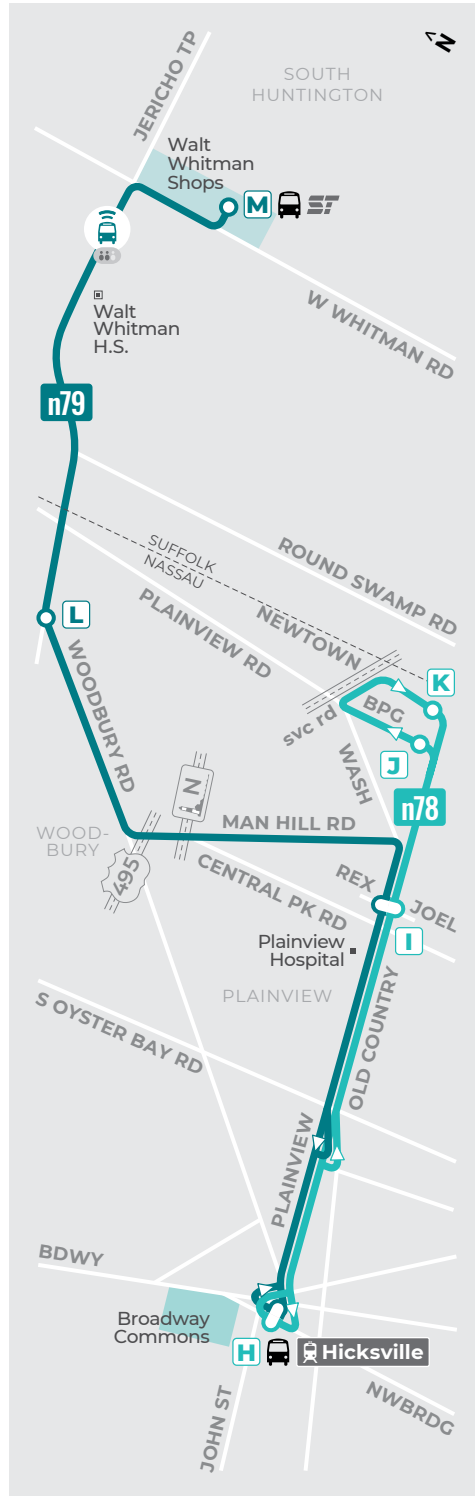

Ready for a job that can take you places?

Learn more at nicebus.com