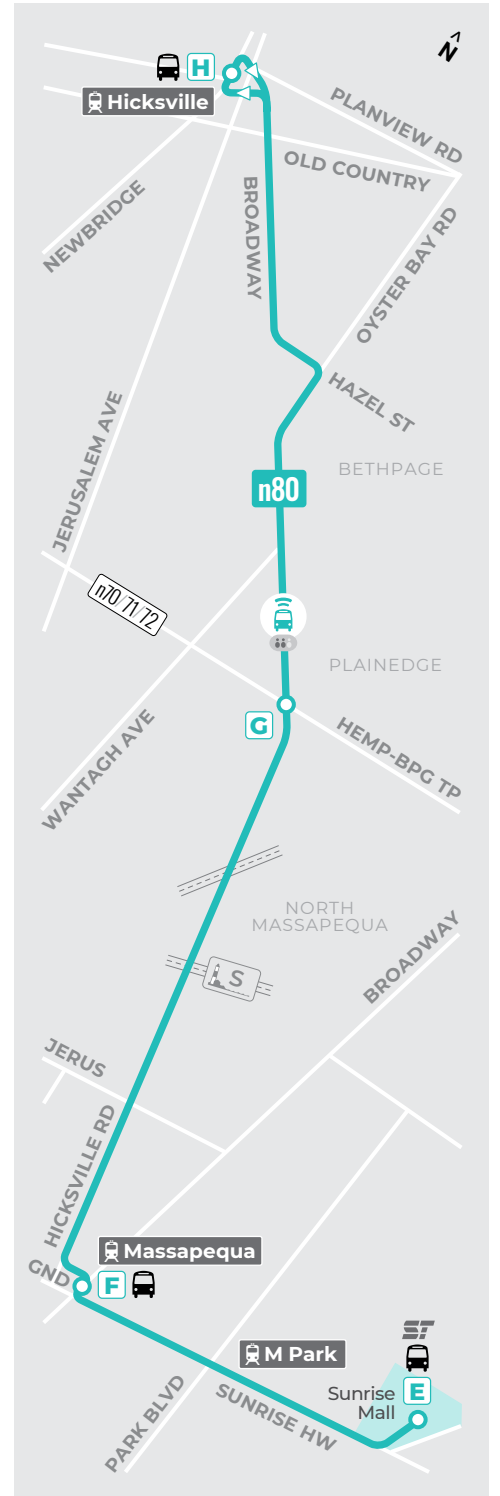

Ready for a job that can take you places?

Learn more at nicebus.com