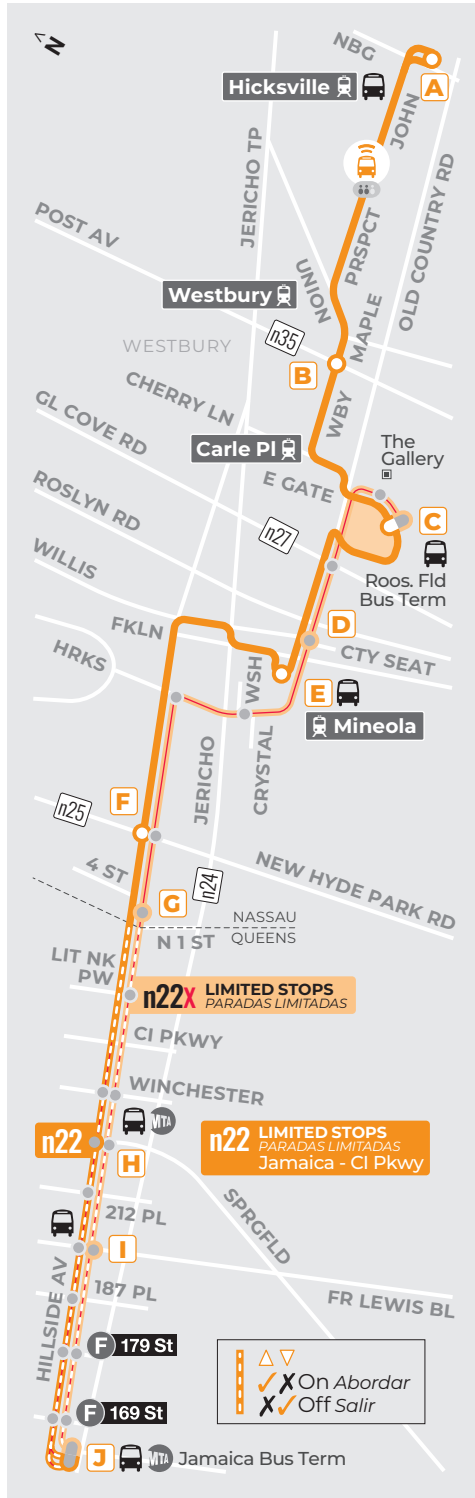

05.17.2026

**n22/22X**

Hicksville... Westbury...  
Garden City... Mineola...  
New Hyde Park...  
Queens Village... Jamaica

**Welcome Aboard**  
*Bienvenidos a bordo*

- Timepoint**  
*Parada principal*
- Select Trips Only**  
*Solo viajes selectados*
- Campus/Complex**
- Point of Interest**  
*Punto de interés*
- Use Columbia St (HTC)**
- Connections: Conexiones:**
  - nice bus line(a)
  - nice mini multiple(s)
  - LIRR
  - SUBWAY
  - MTA/NYC BUS
  - SUFFOLK TRANSIT

516-296-4157 (TTY relay 7-1-1)

\$3.00

See website for discounts / passes  
*Visite el sitio web para los descuentos y pases*

**Days of Schedule Change**

See website for details  
*Visite el sitio web para el horario en estos días*  
New Year's · Presidents Memorial · Independence Labor · Thanksgiving & Day After · Christmas

**nice bus.com**  
516-336-6600   
700 Commercial Avenue  
Garden City, NY 11530

rev 5.11.26

n22X → **Jamaica** → **Roosevelt Field**

	Roosevelt Field Bus Term						Jamaica Bus Term					
	C	D	G	I	J	AM	J	I	G	D	C	
X	523	532	546	604	618		X	630	644	702	719	732
X	548	557	611	624	638		X	650	704	723	740	753
X	607	616	631	644	658		X	710	725	744	801	814
X	626	635	650	703	716		X	730	745	804	822	835
X	<b>341</b>	<b>355</b>	<b>416</b>	<b>436</b>	<b>458</b>		X	750	805	824	842	855
X	<b>400</b>	<b>414</b>	<b>435</b>	<b>455</b>	<b>517</b>		X	820	834	853	911	926
X	<b>419</b>	<b>433</b>	<b>454</b>	<b>514</b>	<b>538</b>		X	910	924	943	1000	1015
X	<b>442</b>	<b>456</b>	<b>517</b>	<b>538</b>	<b>602</b>		X	<b>530</b>	<b>544</b>	<b>603</b>	<b>621</b>	<b>636</b>
X	<b>515</b>	<b>530</b>	<b>552</b>	<b>613</b>	<b>631</b>		X	<b>550</b>	<b>604</b>	<b>617</b>	<b>635</b>	<b>650</b>
X	<b>548</b>	<b>603</b>	<b>623</b>	<b>645</b>	<b>703</b>		X	<b>645</b>	<b>657</b>	<b>710</b>	<b>726</b>	<b>738</b>
						<b>LUN-VIE MON-FRI</b>	X	<b>715</b>	<b>727</b>	<b>739</b>	<b>755</b>	<b>807</b>