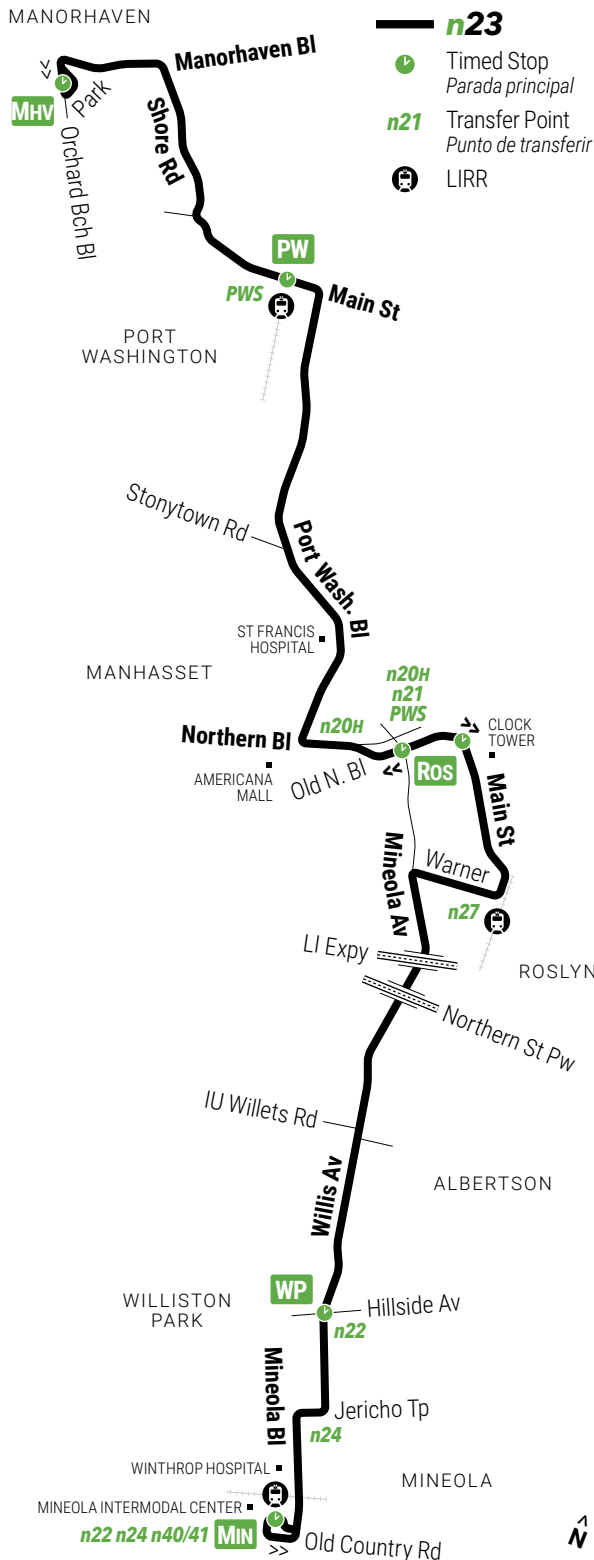

	MIN	WP	Ros	PW	MHV	MHV	PW	Ros	WP	MIN
LUNES-VIERNES MONDAY-FRIDAY	520	529	544	556	608	613	623	636	651	700
	550	559	614	626	638	642	652	705	721	733
	615	624	639	651	703	708	719	734	750	802
	645	654	709	727	740	745	756	811	827	839
	710	721	742	800	813	819	830	845	901	913
	740	751	812	830	843	851	902	917	933	945
	810	821	842	900	913	921	932	947	1003	1015
	845	856	917	933	946	951	1002	1017	1033	1045
	910	920	937	953	1006	1016	1027	1042	1058	1110
	1010	1020	1037	1053	1106	1113	1124	1139	1155	1207
	1110	1121	1139	1156	1210	1214	1225	1240	1256	108
	1215	1226	1244	101	115	120	131	146	202	215
	115	126	144	201	215	219	231	252	312	325
	205	216	234	251	305	314	326	347	407	420
	235	246	304	321	335	344	356	417	437	450
	305	316	334	351	405	414	426	447	507	520
335	346	404	421	435	444	456	517	537	550	
410	421	439	456	510	520	532	553	613	625	
450	501	519	536	550	603	615	631	648	700	
550	601	619	636	650	658	710	726	743	755	
655	706	721	734	745	808	816	829	843	850	
800	809	824	837	848	853	901	914	928	935	
900	909	924	937	948	953	1001	1014	1028	1035	
1005	1014	1029	1042	1053	1058	1106	1119	1133	1140	

AM  
PM  
640 trip runs Saturday only  
el viaje solo opera Sabado

1/1/2023

- MIN** Mineola LIRR Station
- WP** Williston Park Hillside Av / Willis
- Ros** Roslyn Main St / Old Northern >>  
Mineola Av / Old Northern <<
- PW** Port Washington LIRR Station
- MHV** Manorhaven Park Ln / Orchard Beach

rev. 12.21.22

**\$2.75** via **MetroCard / GoMobile / Coins**; see website for discount, pass and transfer info  
*La tarifa es 2.75 por MetroCard, GoMobile o monedas; visite el sitio web para opciones de descuentos y pases*