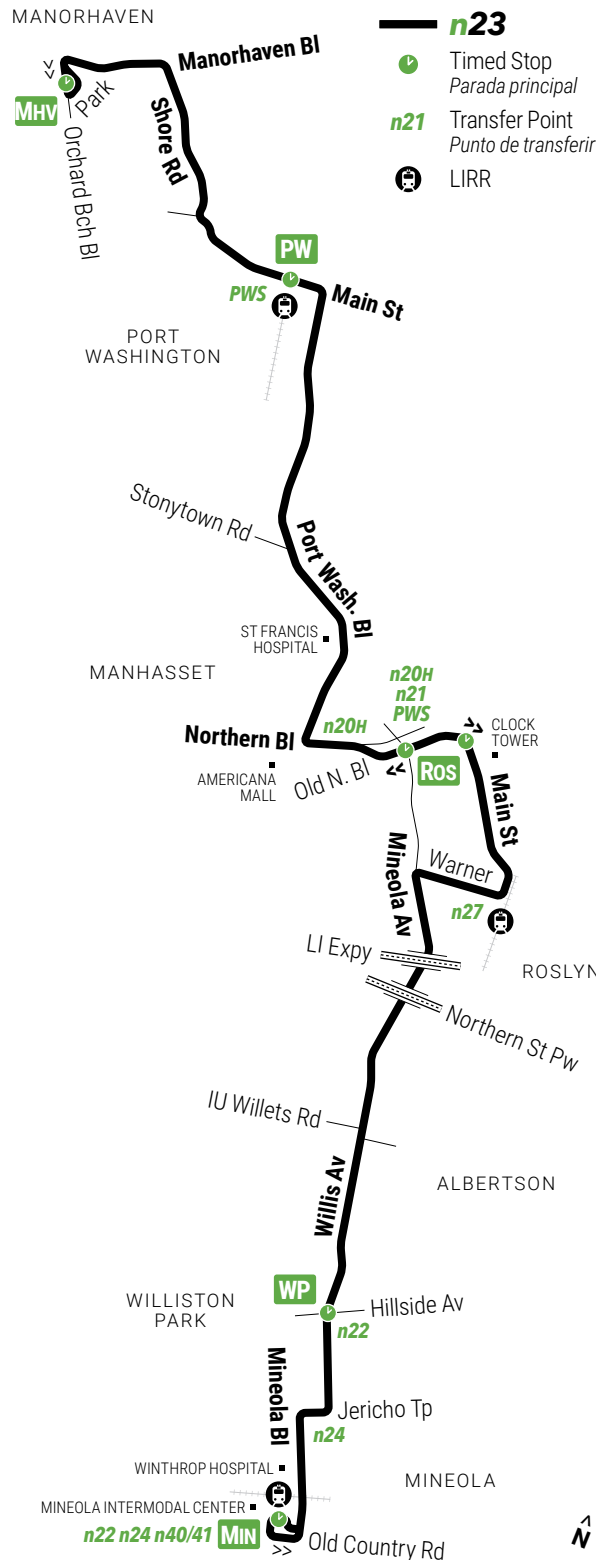

n23 → Manorhaven → Mineola

	MIN	WP	Ros	PW	MHV↑↑↑	MHV	PW	Ros	WP	MIN	↑↑↑	
LUNES-VIERNES MONDAY-FRIDAY	520	529	544	556	608	•	613	623	636	651	700	•
	550	559	614	626	638	•	642	652	705	721	733	••
	615	624	639	651	703	••	708	719	734	750	802	•
	650	659	714	732	745	••	750	801	816	832	844	•
	710	721	742	800	813	•••	819	830	845	901	913	••
	740	751	812	830	843	•••	851	902	917	933	945	•
	810	821	842	900	913	•••	921	932	947	1003	1015	•
	840	851	912	928	941	•••	951	1002	1017	1033	1045	•
	910	920	937	953	1006	••	1016	1027	1042	1058	1110	•
	1010	1020	1037	1053	1106	••	1113	1124	1139	1155	1207	•
	1110	1121	1139	1156	1210	•	1214	1225	1240	1256	108	•
	1215	1226	1244	101	115	••	120	131	146	202	215	••
	115	126	144	201	215	••	219	231	252	312	325	••
	205	216	234	251	305	•	314	326	347	407	420	••
	235	246	304	321	335	••	344	356	417	437	450	••
	305	316	334	351	405	•	414	426	447	507	520	•••
	335	346	404	421	435	•	444	456	517	537	550	••
	410	421	439	456	510	••	520	532	553	613	625	••
	450	501	519	536	550	••	603	615	631	648	700	•••
	550	601	619	636	650	••	658	710	726	743	755	•
	655	706	721	734	745	•	808	816	829	843	850	•
	800	809	824	837	848	•	853	901	914	928	935	•
	900	909	924	937	948	•	953	1001	1014	1028	1035	••
	1000	1009	1024	1037	1048	•	1053	1101	1114	1128	1135	•

AM
PM
640 trip runs Saturday only
el viaje solo opera Sabado

n23

1/2/2022

- MIN** Mineola LIRR Station
- WP** Williston Park Hillside Av / Willis
- Ros** Roslyn Main St / Old Northern >>
Mineola Av / Old Northern <<
- PW** Port Washington LIRR Station
- MHV** Manorhaven Park Ln / Orchard Beach

\$2.75 via **MetroCard / GoMobile / Coins**; see website for discount, pass and transfer info
La tarifa es 2.75 por MetroCard, GoMobile o monedas; visite el sitio web para opciones de descuentos y pases