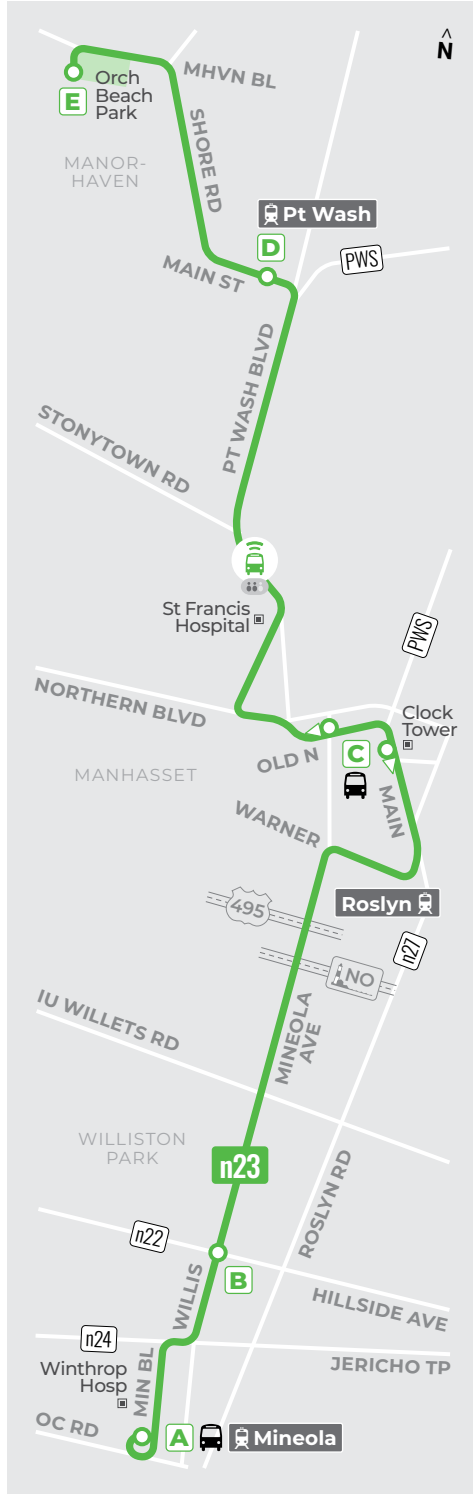

05.28.2023

n23

Mineola... Williston Park...
Roslyn... Manhasset...
Port Washington...
Manorhaven

Welcome Aboard
Bienvenidos a bordo

- **Timepoint**
  Parada principal
- **Select Trips Only**
  Solo viajes seleccionados
- **Campus/Complex**
- **Point of Interest**
  Punto de interés
- **Use Columbia St (HTC)**
- **Connections: Conexiones:**
  - n19 nicebus line(a)
  - nice mini
  - multiple(s)
  - LIRR
  - SUBWAY
  - MTA/NYC BUS
  - SUFFOLK TRANSIT

Bus/Crowd Tracker + Mobile Tickets!

Puedes rastrear tu bús, mirar que tan lleno está y comprar tu boleto con:

gomobile / transit

Title VI Notice

NICE Bus is committed to non-discrimination and ensuring that no person is denied the benefits of or excluded from participation in its programs and services on the basis of race, color, or national origin, as protected by Title VI of the Civil Rights Act of 1964. For more info on Title VI requirements and complaint procedures, see website or call:

NICE Bus se compromete a no discriminar y a garantizar que a ninguna persona se le nieguen los beneficios o se le excluya de la participación en sus programas y servicios por motivos de raza, color u origen nacional, tal y como protege el Título VI de la Ley de Derechos Civiles de 1964. Para más información sobre los requisitos del Título VI y los procedimientos de denuncia, consultar al sitio web o llamar al:

516-296-4157 (TTY relay 7-1-1)

$2.75

See website for discounts / passes
Visite el sitio web para los descuentos y pases

Days of Schedule Change

Días con cambio del horario
New Year's • Memorial
Independence • Labor
Thanksgiving • Christmas
SUNDAY DOMINGO
Presidents
SATURDAY+ SABADO+

nicebus.com

516-336-6600
700 Commercial Avenue
Garden City, NY 11530

rev 5.11.23

n23 → Manorhaven → Mineola

	Manorhaven					Mineola				
	A	B	C	D	E	A	B	C	D	E
LUNES-VIERNES MONDAY-FRIDAY	520	529	544	556	608	613	623	636	651	700
	550	559	614	626	638	642	652	705	721	733
	615	624	639	651	703	708	719	734	750	802
	645	654	709	727	740	745	756	811	827	839
	710	721	742	800	813	819	830	845	901	913
	740	751	812	830	843	851	902	917	933	945
	810	821	842	900	913	921	932	947	1003	1015
	845	856	917	933	946	951	1002	1017	1033	1045
	910	920	937	953	1006	1016	1027	1042	1058	1110
	1008	1018	1035	1051	1104	1111	1122	1137	1153	1205
	1111	1122	1140	1157	1211	1214	1225	1240	1256	108
	1215	1226	1244	101	115	120	131	146	202	215
	115	126	144	201	215	219	231	252	312	325
	205	216	234	251	305	314	326	347	407	420
	235	246	304	321	335	344	356	417	437	450
	305	316	334	351	405	414	426	447	507	520
	335	346	404	421	435	444	456	517	537	550
	410	421	439	456	510	520	532	553	613	625
	450	501	519	536	550	603	615	631	648	700
	553	604	622	639	653	658	710	726	743	755
	703	712	727	740	751	808	816	829	843	850
	805	814	829	842	853	858	906	919	933	940
	900	909	924	937	948	953	1001	1014	1028	1035
	1005	1014	1029	1042	1053	1058	1106	1119	1133	1140
SABADO / DOMINGO SAT / SUN	600	609	625	639	648	652	702	714	728	735
	640	649	705	719	728	732	742	754	808	815
	700	709	725	739	748	756	806	818	832	839
	800	809	825	839	848	852	902	917	933	942
	900	909	925	939	948	956	1007	1022	1038	1047
	1000	1010	1028	1044	1055	1101	1112	1127	1143	1152
	1100	1110	1128	1144	1155	1201	1212	1227	1243	1252
	1200	1210	1228	1244	1255	101	112	127	143	152
	100	110	128	144	155	201	212	227	243	252
	200	210	228	244	255	301	312	327	343	352
	300	310	328	344	355	401	412	427	443	452
	400	410	428	444	455	501	512	527	543	552
	500	510	528	544	555	601	612	627	643	652
	600	610	628	644	655	703	712	725	740	747
	700	709	724	736	745	758	807	820	835	842
	800	809	824	836	845	853	902	915	930	937
	900	909	924	936	945	953	1002	1015	1030	1037

SAT ✓ Saturday sabado
X Sunday domingo