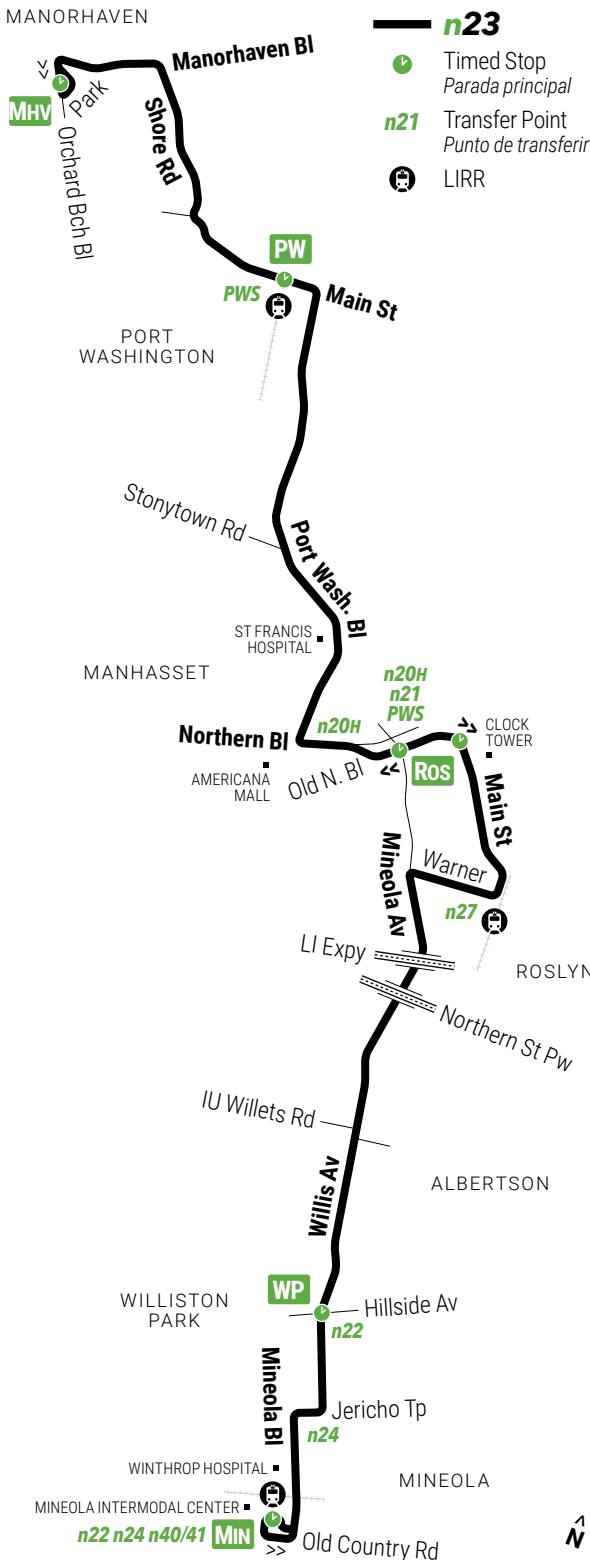

	MIN	WP	Ros	PW	MHV↑↑↑	MHV	PW	Ros	WP	MIN	↑↑↑	
LUNES-VIERNES MONDAY-FRIDAY	520	529	544	556	608	•	613	623	636	651	700	•
	550	559	614	626	638	•	642	652	705	721	733	••
	615	624	639	651	703	••	708	719	734	750	802	•
	650	659	714	732	745	••	750	801	816	832	844	•
	710	721	742	800	813	•••	819	830	845	901	913	••
	740	751	812	830	843	•••	851	902	917	933	945	•
	810	821	842	900	913	•••	921	932	947	1003	1015	•
	840	851	912	928	941	•••	951	1002	1017	1033	1045	•
	910	920	937	953	1006	••	1016	1027	1042	1058	1110	•
	1010	1020	1037	1053	1106	••	1113	1124	1139	1155	1207	•
	1110	1121	1139	1156	1210	•	1214	1225	1240	1256	108	•
	1215	1226	1244	101	115	••	120	131	146	202	215	••
	115	126	144	201	215	••	219	231	252	312	325	••
	205	216	234	251	305	•	314	326	347	407	420	••
	235	246	304	321	335	••	344	356	417	437	450	••
	305	316	334	351	405	•	414	426	447	507	520	•••
335	346	404	421	435	•	444	456	517	537	550	••	
410	421	439	456	510	••	520	532	553	613	625	••	
450	501	519	536	550	••	603	615	631	648	700	•••	
550	601	619	636	650	••	658	710	726	743	755	•	
655	706	721	734	745	•	808	816	829	843	850	•	
800	809	824	837	848	•	853	901	914	928	935	•	
900	909	924	937	948	•	953	1001	1014	1028	1035	••	
1005	1014	1029	1042	1053	•	1058	1106	1119	1133	1140	•	

AM  
PM  
640 trip runs Saturday only  
el viaje solo opera Sabado

5/22/2022

- MIN** Mineola LIRR Station
- WP** Williston Park Hillside Av / Willis
- Ros** Roslyn Main St / Old Northern >>  
Mineola Av / Old Northern <<
- PW** Port Washington LIRR Station
- MHV** Manorhaven Park Ln / Orchard Beach

**\$2.75** via **MetroCard / GoMobile / Coins**; see website for discount, pass and transfer info  
La tarifa es 2.75 por MetroCard, GoMobile o monedas; visite el sitio web para opciones de descuentos y pases