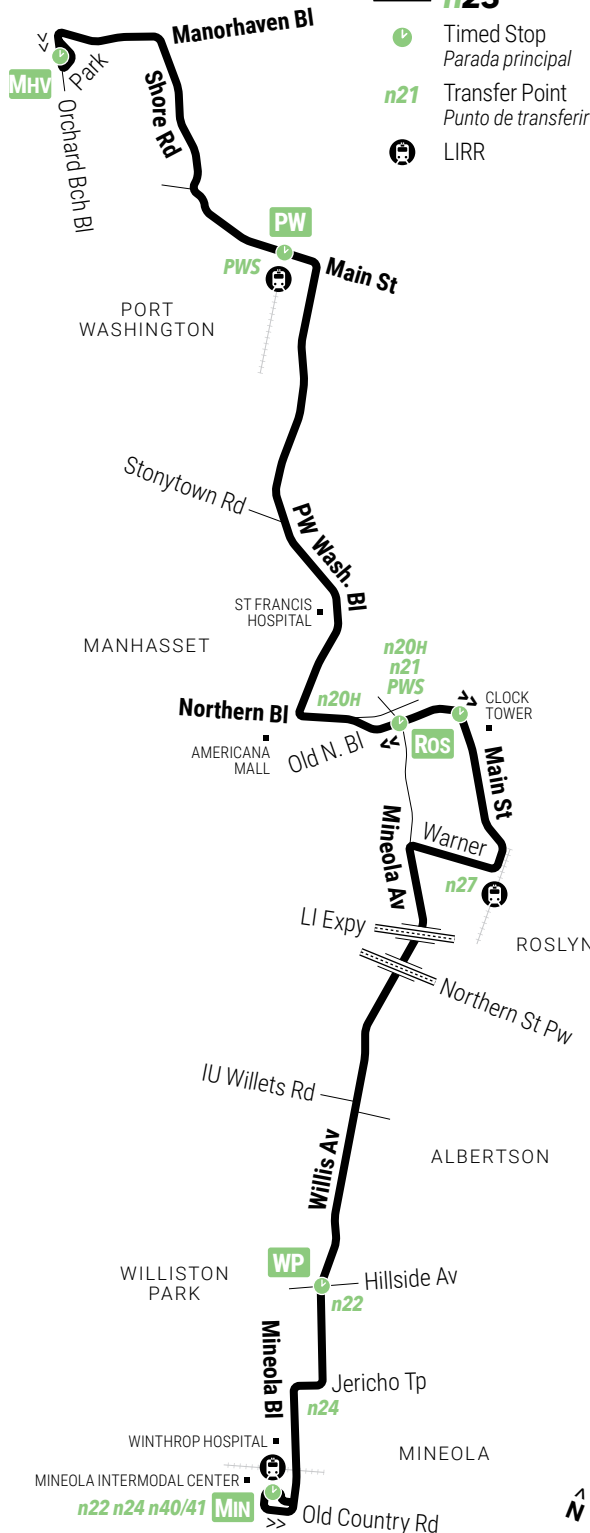

LUNES-VIERNES MONDAY-FRIDAY	MIN	WP	Ros	PW	MHV↑↑↑	MHV	PW	Ros	WP	MIN	↑↑↑
	520	527	538	551	558	•	605	614	625	639	646
555	602	614	627	641	••	650	659	710	727	737	•
620	629	641	654	708	•	715	725	739	756	806	•
640	649	701	718	728	•••	733	743	757	814	824	•
700	710	725	742	752	•••	800	810	824	841	851	•
730	740	755	812	822	•	830	840	854	911	921	•
800	810	825	842	852	•••	900	910	924	941	951	•
830	840	855	912	922	••	930	940	954	1011	1021	•
900	910	925	942	952	••	1000	1010	1024	1041	1051	•
930	940	955	1012	1021	•	1030	1040	1054	1111	1121	•
1000	1010	1024	1040	1049	••	1055	1105	1119	1136	1146	•
1100	1110	1124	1140	1149	•	1155	1205	1219	1236	1246	••
1200	1210	1225	1243	1253	•	100	110	124	141	151	•
1255	105	120	138	148	••	155	205	222	243	257	••
135	145	200	218	228	•	235	247	304	325	339	••
215	225	240	258	308	•	315	327	344	405	419	••
255	305	320	338	348	•	355	407	424	445	459	••
335	345	400	418	431	•	435	447	504	525	539	••
415	427	444	502	515	•	521	533	550	611	621	••
500	512	529	547	600	•	605	615	630	647	657	••
600	609	623	638	647	•	653	703	715	730	737	•
702	711	725	740	749	•	755	804	816	831	838	•
800	808	820	835	843	•	853	902	913	927	934	•
900	908	920	935	943	•	953	1000	1011	1025	1032	•
1000	1008	1020	1035	1043	•	1053	1100	1111	1125	1132	•

AM
PM

640 trip runs Saturday only el viaje solo opera Sabado

MANORHAVEN

n23

- Timed Stop Parada principal
- n21 Transfer Point Punto de transferir
- LIRR

6/27/2021

- MIN** Mineola LIRR Station
- WP** Williston Park Hillside Av / Willis
- Ros** Roslyn Mineola Av~Main St / Old Northern
- PW** Port Washington LIRR Station
- MHV** Manorhaven Park Ln / Orchard Beach

\$2.75 via **MetroCard / GoMobile / Coins**; see website for discount, pass and transfer info
La tarifa es 2.75 por MetroCard, GoMobile o monedas; visite el sitio web para opciones de descuentos y pases