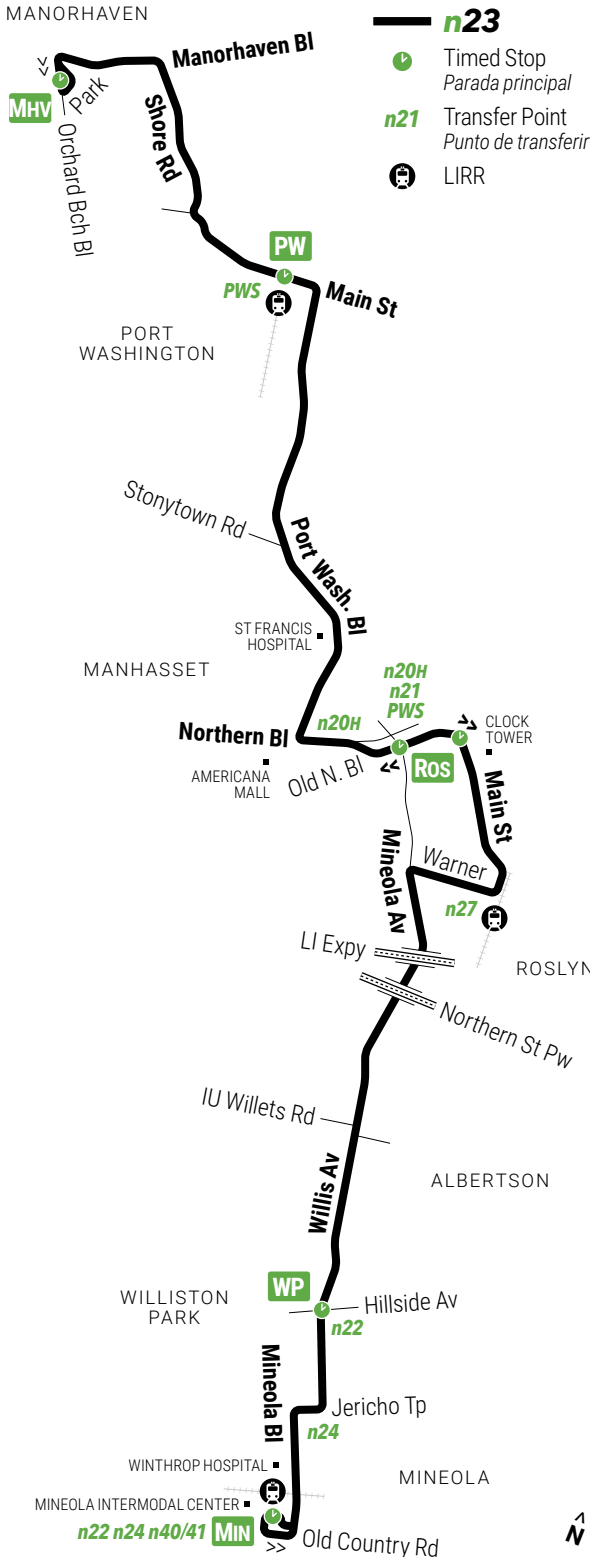

	MIN	WP	Ros	PW	MHV↑↑↑	MHV	PW	Ros	WP	MIN	↑↑↑	
LUNES-VIERNES MONDAY-FRIDAY	520	529	544	556	608	•	613	623	636	651	700	•
	550	559	614	626	638	•	642	652	705	721	733	••
	615	624	639	651	703	••	708	719	734	750	802	•
	650	659	714	732	745	••	750	801	816	832	844	•
	710	721	742	800	813	•••	819	830	845	901	913	••
	740	751	812	830	843	•••	851	902	917	933	945	•
	810	821	842	900	913	•••	921	932	947	1003	1015	•
	840	851	912	928	941	•••	951	1002	1017	1033	1045	•
	910	920	937	953	1006	••	1016	1027	1042	1058	1110	•
	1010	1020	1037	1053	1106	••	1113	1124	1139	1155	1207	•
	1110	1121	1139	1156	1210	•	1214	1225	1240	1256	108	•
	1215	1226	1244	101	115	••	120	131	146	202	215	••
	115	126	144	201	215	••	219	231	252	312	325	••
	205	216	234	251	305	•	314	326	347	407	420	•
	235	246	304	321	335	••	344	356	417	437	450	••
	305	316	334	351	405	•	414	426	447	507	520	•••
	335	346	404	421	435	•	444	456	517	537	550	••
	410	421	439	456	510	••	520	532	553	613	625	••
	450	501	519	536	550	••	603	615	631	648	700	•••
	550	601	619	636	650	••	658	710	726	743	755	•
	655	706	721	734	745	•	808	816	829	843	850	•
	800	809	824	837	848	•	853	901	914	928	935	•
	900	909	924	937	948	•	953	1001	1014	1028	1035	••
	1005	1014	1029	1042	1053	•	1058	1106	1119	1133	1140	•

AM
PM
640 trip runs Saturday only
el viaje solo opera Sabado

9/4/2022

- MIN** Mineola LIRR Station
- WP** Williston Park Hillside Av / Willis
- Ros** Roslyn Main St / Old Northern >>
Mineola Av / Old Northern <<
- PW** Port Washington LIRR Station
- MHV** Manorhaven Park Ln / Orchard Beach

\$2.75 via **MetroCard / GoMobile / Coins**; see website for discount, pass and transfer info
La tarifa es 2.75 por MetroCard, GoMobile o monedas; visite el sitio web para opciones de descuentos y pases