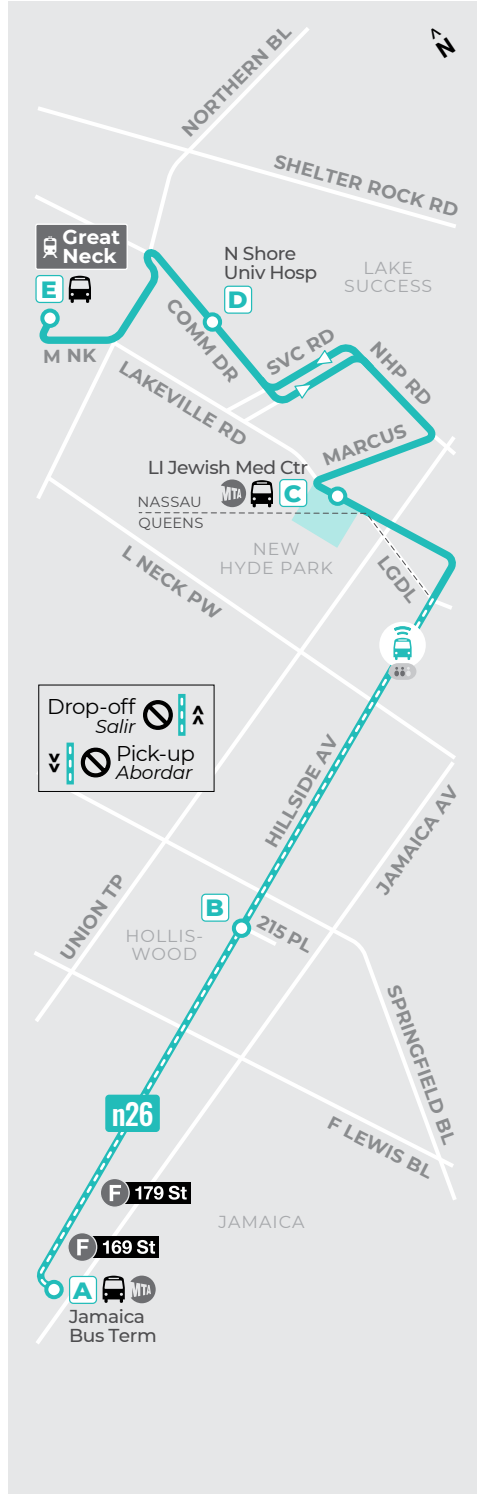

n26

Great Neck... Lake Success...
New Hyde Park...
Holliswood... Jamaica

n57

Great Neck...
Saddle Rock... Kings Point

See website for discounts / passes
Visite el sitio de web para los descuentos y pases

Days of Schedule Change

rev 12.21.22

Welcome Aboard
Bienvenidos a bordo

- Timepoint**
Parada principal
- Campus/Complex**
- Point of Interest**
Punto de interés
- Limited Service**
Servicio limitado
- Use Columbia St (HTC)**

Connections Conexiones

- n19 nicebus Line(a)
- nicemini
- MTA MTA/NYC BUS
- SUFFOLK TRANSIT
- Multiple(s)
- F SUBWAY
- LIRR

Bus/Crowd Tracker + Mobile Tickets!

Puedes rastrear tu bus, mirar que tan lleno está y comprar tu boleto con:

516-296-4157
(TTY relay 7-1-1)

n26 → Great Neck

→ Jamaica

n57 ↻ Clock Loop

↻ Cntr-Clock Loop

Great Neck					Jamaica					Clock Loop				Cntr-Clock Loop			
A	B	C	D	E	E	D	C	B	A	E	F	G	E	E	G	F	E
600	618	634	648	658	233	246	301	324	348	619	625	631	647	313	329	335	343
630	648	704	722	736	303	316	331	354	418	711	719	727	746	348	404	410	418
700	719	738	756	810	333	346	401	424	448	749	757	805	824	423	439	445	453
730	749	808	826	840	348	401	416	439	503	831	839	847	906	458	514	520	528
800	819	838	856	910	403	416	431	454	518	911	918	925	941	535	551	557	605
830	849	908	923	937	418	431	446	509	533	946	953	1000	1016	610	622	628	635
900	918	935	950	1004	433	446	506	529	553	-	-	-	-	-	-	-	-
930	948	1005	1020	1034	503	516	531	554	618	-	-	-	-	-	-	-	-
-	-	-	-	-	533	546	601	624	648	-	-	-	-	-	-	-	-
-	-	-	-	-	603	616	631	654	718	-	-	-	-	-	-	-	-