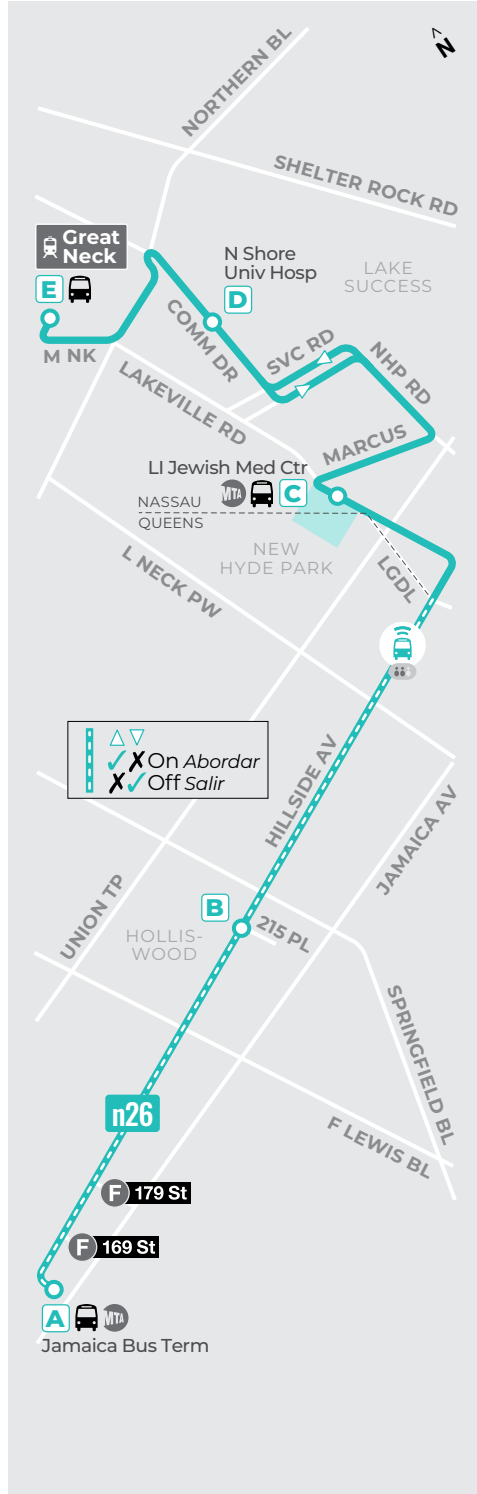

05.28.2023

n26

Great Neck... Lake Success...
New Hyde Park...
Holliswood... Jamaica

n57

Great Neck...
Saddle Rock... Kings Point

Welcome Aboard
Bienvenidos a bordo

- Timepoint**
Parada principal
- Select Trips Only**
Solo viajes seleccionados
- Campus/Complex**
- Point of Interest**
Punto de interés
- Use Columbia St (HTC)**
- Connections:** *Conexiones:*
- nicebus line(a)
- nice mini
- multiple(s)
- LIRR
- SUBWAY
- MTA/NYC BUS
- SUFFOLK TRANSIT

516-296-4157 (TTY relay 7-1-1)

See website for discounts / passes
Visite el sitio web para los descuentos y passes

Days of Schedule Change

Días con cambio del horario
New Year's • Memorial
Independence • Labor
Thanksgiving • Christmas
SUNDAY DOMINGO
Presidents
SATURDAY+ SABADO+

nicebus.com

516-336-6600
700 Commercial Avenue
Garden City, NY 11530

rev 5.1.23

n26 → Great Neck

→ Jamaica

n57 ↻ Clock Loop

↻ Cntr-Clock Loop

Great Neck					Jamaica					Clock Loop				Cntr-Clock Loop			
A	B	C	D	E	E	D	C	B	A	E	F	G	E	E	G	F	E
600	619	637	654	704	233	245	300	321	347	619	625	631	647	313	329	335	343
630	649	707	724	734	303	315	330	351	417	711	719	727	746	348	404	410	418
700	719	737	754	804	333	345	400	421	447	749	757	805	824	423	439	445	453
730	749	807	823	835	348	400	415	436	502	831	839	847	906	458	514	520	528
800	820	840	856	908	403	415	430	451	517	911	918	925	941	535	551	557	605
830	850	910	925	937	418	430	445	506	532	946	953	1000	1016	610	622	628	635
900	918	937	952	1004	433	445	500	521	547	-	-	-	-	-	-	-	-
930	948	1007	1022	1034	503	515	530	551	617	-	-	-	-	-	-	-	-
-	-	-	-	-	533	545	600	622	644	-	-	-	-	-	-	-	-
-	-	-	-	-	603	615	629	651	713	-	-	-	-	-	-	-	-