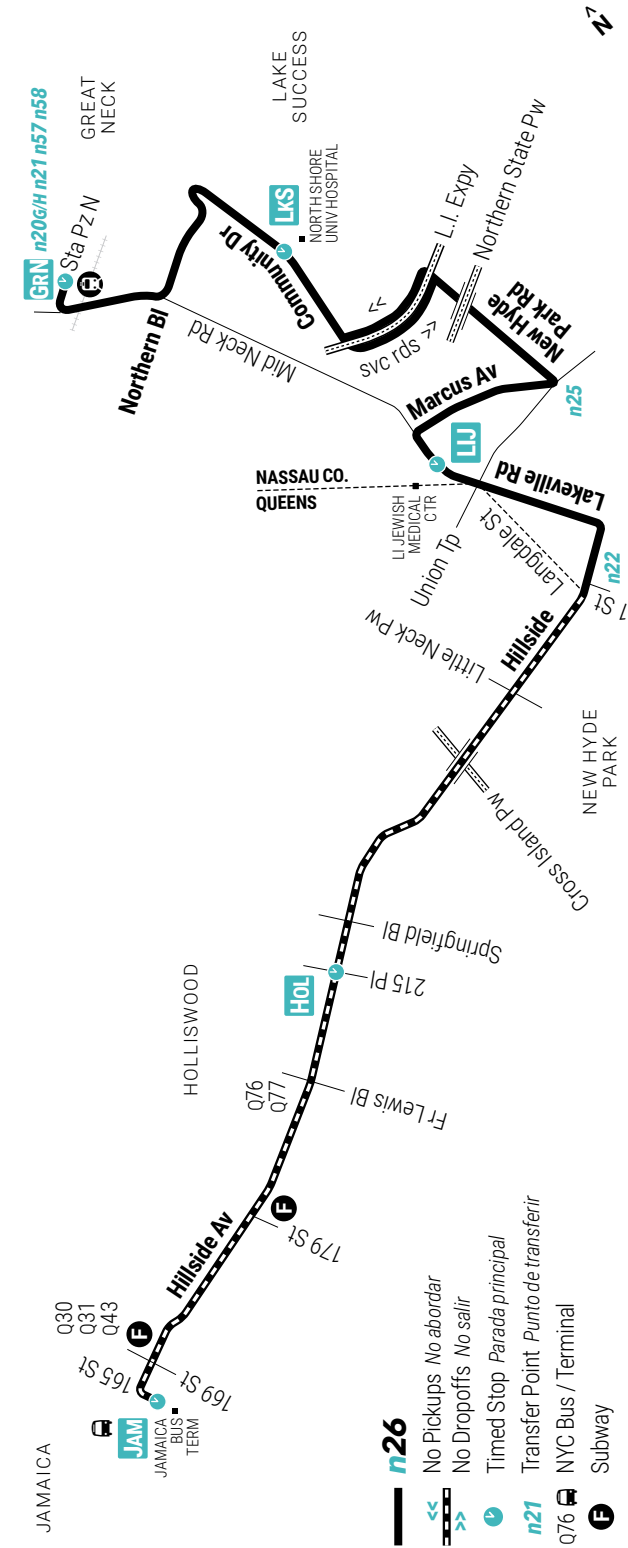

n57

🕒 Timed Stop
Parada principal

n58 Transfer Point
Punto de transferir

🚆 LIRR

n57

GRN Great Neck LIRR Station

SLR Saddle Rock Old Mill Rd / Bayview

KGP Kings Point Middle Neck Rd / Arrandale

516.542.0100 (TTY 516.228.4002)

nicebus.com

n26 → Great Neck

→ **Jamaica**

n57 Clockwise

Counter-Clockwise

	JAM	HOL	LIJ	LKS	GRN	GRN	LKS	LIJ	HOL	JAM	GRN	SLR	KGP	GRN	GRN	KGP	SLR	GRN
LUN-VIE	600	618	634	648	658	233	246	301	324	348	619	625	631	647	313	329	335	343
M-F	630	648	704	722	736	303	316	331	354	418	709	717	725	744	348	404	410	418
	700	719	738	756	810	333	346	401	424	448	749	757	805	824	423	439	445	453
	730	749	808	826	840	348	401	416	439	503	831	839	847	906	458	514	520	528
	800	819	838	856	910	403	416	431	454	518	911	918	925	941	535	551	557	605
	830	849	908	923	937	418	431	446	509	533	946	953	1000	1016	610	622	628	635
	900	918	935	950	1004	433	446	501	524	548	--	--	--	--	--	--	--	--
	930	948	1005	1020	1034	503	516	531	554	618	--	--	--	--	--	--	--	--
	--	--	--	--	--	533	546	601	624	648	--	--	--	--	--	--	--	--
	--	--	--	--	--	603	616	631	654	718	--	--	--	--	--	--	--	--

- n26**
- No Pickups No abordar
- No Dropoffs No salir
- Timed Stop Parada principal
- Transfer Point Punto de transferir
- NYC Bus / Terminal
- Subway