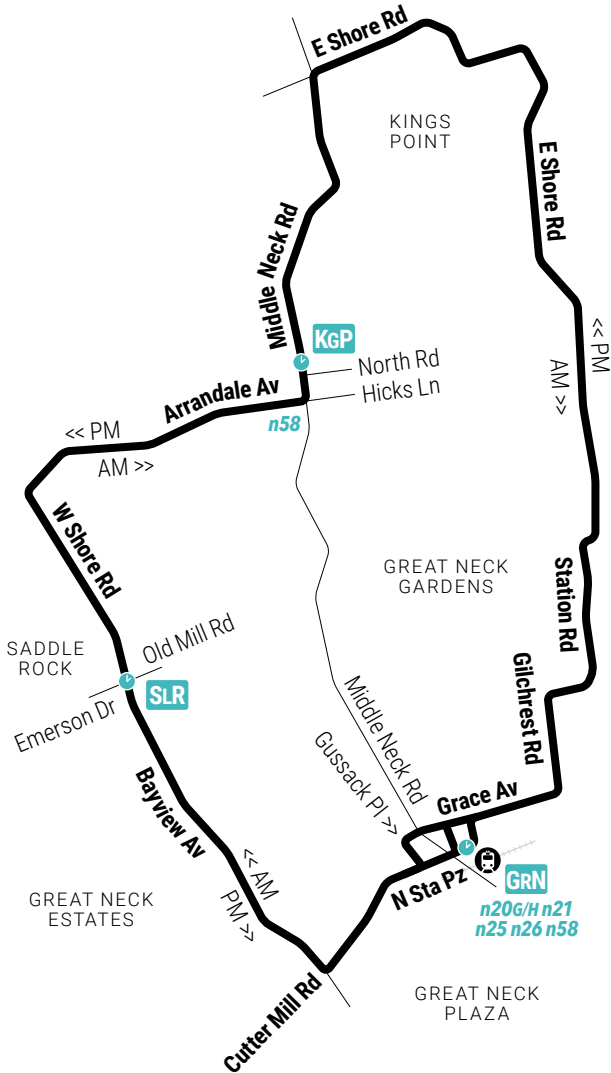

n57

🕒 Timed Stop
Parada principal

n58 Transfer Point
Punto de transferir

🚆 LIRR

n57

GRN Great Neck LIRR Station

SLR Saddle Rock Old Mill Rd / Bayview

KGP Kings Point Middle Neck Rd / Arrandale

GRN Great Neck LIRR Station

9/4/2022

rev. 8.5.22

Face coverings required
Se requieren recubrimientos faciales

\$2.75 via **MetroCard / GoMobile / Coins**; see website for discount, pass and transfer info
La tarifa es 2.75 por MetroCard, GoMobile o monedas; visite el sitio web para opciones de descuentos y pases