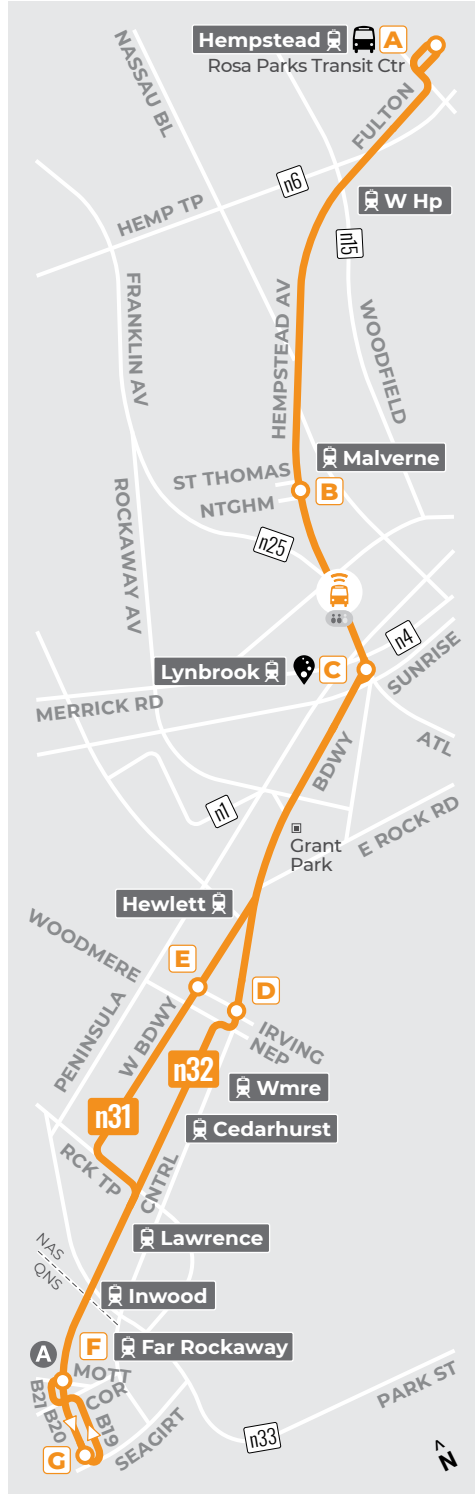

01.01.2023

n31/32

Hempstead...
West Hempstead...
Malverne... Lynbrook...
Hewlett... Woodmere...
Cedarhurst... Lawrence...
Far Rockaway

Welcome Aboard *Bienvenidos a bordo*

- **Timepoint**
  Parada principal
- **Campus/Complex**
- **Point of Interest**
  Punto de interés
- **Limited Service**
  Servicio limitado
- **Use Columbia St (HTC)**

Connections *Conexiones*

- **nicebus** Line(a)
- **nice mini**
- MTA/NYC BUS
- SUFFOLK TRANSIT
- Multiple(s)
- SUBWAY
- LIRR

Bus/Crowd Tracker + Mobile Tickets!

Puedes rastrear tu bús,
mirar que tan lleno está
y comprar tu boleto con:

Title VI Statement

NICE operates without regard to race, color, national origin, religion, gender, sexual orientation, marital status, age or disability, and in accordance with applicable law including Title VI. For more info on Title VI requirements/complaint procedures, see website or call:

NICE se opera sin distinción de raza, color, origen nacional, religión, género, orientación sexual, estado civil, edad o discapacidad y conforme a la ley, incluyendo los requisitos del Título VI. Para más información sobre los requisitos o los procedimientos para interponer una queja, visite el sitio web o llame a:

516-296-4157
(TTY relay 7-1-1)

Days of Schedule Change

1. *Días con cambio del horario*
2. New Year's • Memorial Independence • Labor Thanksgiving • Christmas
   - **SUNDAY DOMINGO**
   - Presidents
   - **SATURDAY+ SABADO+**

nicebus.com

516-336-6600
700 Commercial Avenue
Garden City, NY 11530

rev 12.21.22