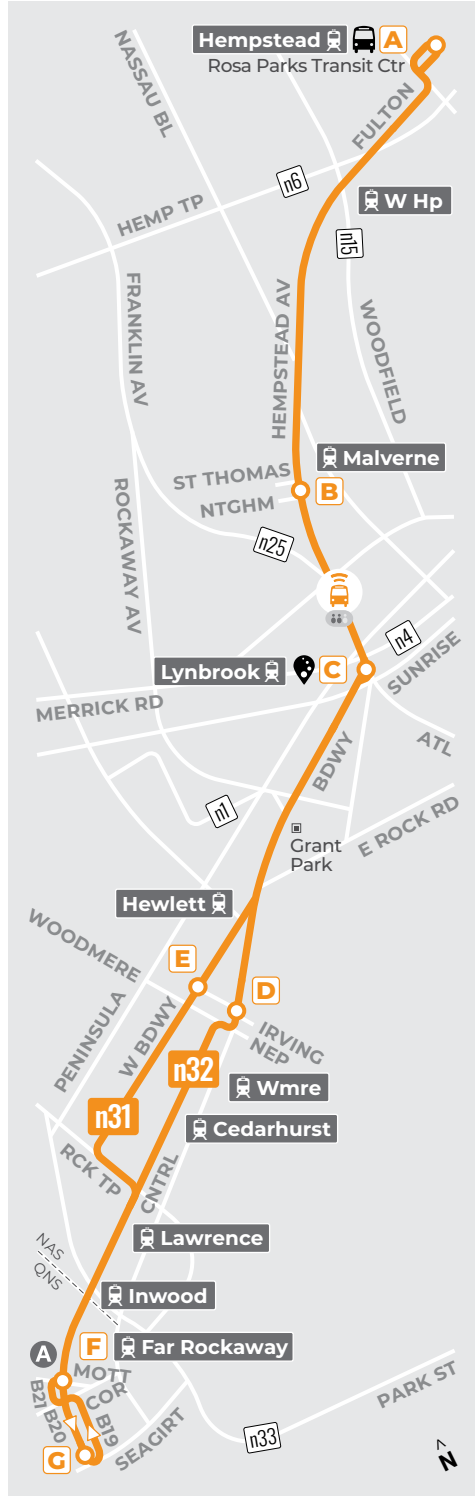

05.28.2023

n31/32

Hempstead...
West Hempstead...
Malverne... Lynbrook...
Hewlett... Woodmere...
Cedarhurst... Lawrence...
Far Rockaway

Welcome Aboard

Bienvenidos a bordo

- **Timepoint**
  Parada principal
- **Select Trips Only**
  Solo viajes seleccionados
- **Campus/Complex**
- **Point of Interest**
  Punto de interés
- **Use Columbia St (HTC)**
- **Connections:** *Conexiones:*
- nicebus line(a)
- nice mini
- multiple(s)
- LIRR
- SUBWAY
- MTA/NYC BUS
- SUFFOLK TRANSIT

Bus/Crowd Tracker + Mobile Tickets!

Puedes rastrear tu bús, mirar que tan lleno está y comprar tu boleto con:

gomobile / transit

Title VI Notice

NICE Bus is committed to non-discrimination and ensuring that no person is denied the benefits of or excluded from participation in its programs and services on the basis of race, color, or national origin, as protected by Title VI of the Civil Rights Act of 1964. For more info on Title VI requirements and complaint procedures, see website or call:

NICE Bus se compromete a no discriminar y a garantizar que a ninguna persona se le nieguen los beneficios o se le excluya de la participación en sus programas y servicios por motivos de raza, color u origen nacional, tal y como protege el Título VI de la Ley de Derechos Civiles de 1964. Para más información sobre los requisitos del Título VI y los procedimientos de denuncia, consultar al sitio web o llamar al:

516-296-4157 (TTY relay 7-1-1)

$2.75

See website for discounts / passes
Visite el sitio web para los descuentos y pases

Days of Schedule Change

- *Días con cambio del horario*
- New Year's · Memorial
- Independence · Labor
- Thanksgiving · Christmas
- **SUNDAY DOMINGO**
- Presidents
- **SATURDAY+ SABADO+**

nicebus.com

516-336-6600
700 Commercial Avenue
Garden City, NY 11530

rev 5.2.23