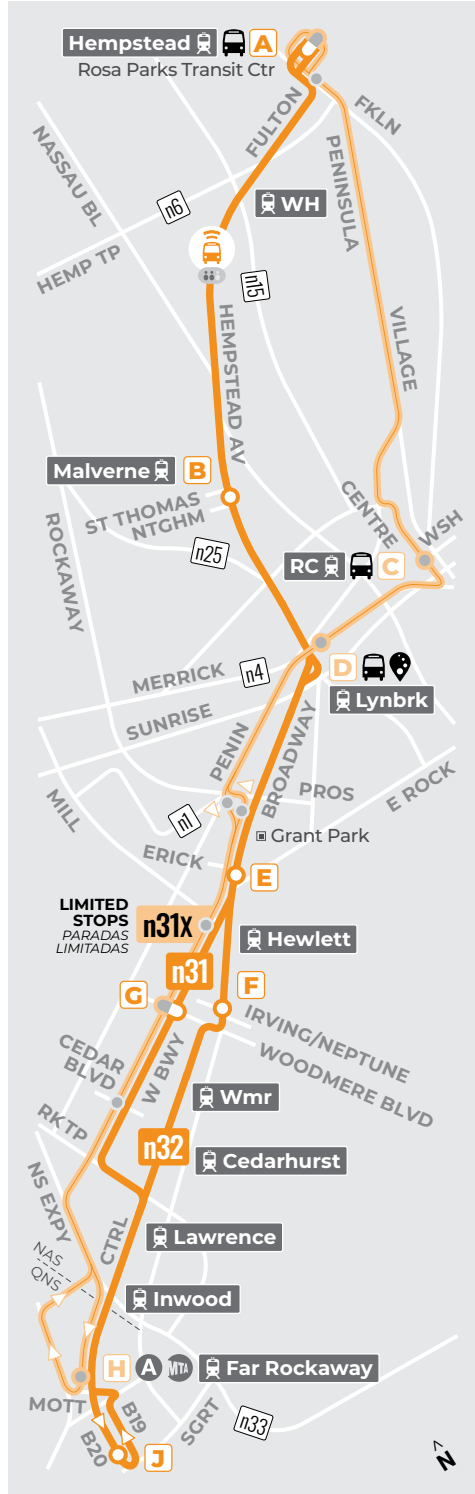

05.26.2024

n31/31X/32

Hempstead...
West Hempstead...
Malverne... Lynbrook...
Rockville Centre...
Hewlett... Woodmere...
Cedarhurst... Lawrence...
Far Rockaway

Welcome Aboard

Bienvenidos a bordo

- **Timepoint**
  Parada principal
- **Select Trips Only**
  Solo viajes seleccionados
- **Campus/Complex**
- **Point of Interest**
  Punto de interés
- **Use Columbia St (HTC)**
- **Connections:** Conexiones:
  - nicebus line(a)
  - nice mini
  - multiple(s)
  - LIRR
  - SUBWAY
  - MTA/NYC BUS
  - SUFFOLK TRANSIT

Bus/Crowd Tracker + Mobile Tickets!

Puedes rastrear tu bús, mirar que tan lleno está y comprar tu boleto con:

gomobile / transit

Title VI Notice

NICE Bus is committed to non-discrimination and ensuring that no person is denied the benefits of or excluded from participation in its programs and services on the basis of race, color, or national origin, as protected by Title VI of the Civil Rights Act of 1964. For more info on Title VI requirements and complaint procedures, see website or call:

NICE Bus se compromete a no discriminar y a garantizar que a ninguna persona se le nieguen los beneficios o se le excluya de la participación en sus programas y servicios por motivos de raza, color u origen nacional, tal y como protege el Título VI de la Ley de Derechos Civiles de 1964. Para más información sobre los requisitos del Título VI y los procedimientos de denuncia, consultar al sitio web o llamar al:

516-296-4157 (TTY relay 7-1-1)

$2.90

See website for discounts / passes
Visite el sitio web para los descuentos y passes

Days of Schedule Change
Días con cambio del horario

New Year's • Memorial
Independence • Labor
Thanksgiving • Christmas

SUNDAY DOMINGO
Presidents

SATURDAY+ SABADO+

nicebus.com

516-336-6600

700 Commercial Avenue
Garden City, NY 11530

rev. 5.7.24

n31X → **Far Rock.** → **Hempstead**

	A	C	D	G	H	AM	PM	H	G	D	C	A
X 502	515	520	532	550				X 600	614	626	631	647
X 534	547	552	604	622				X 630	644	656	701	717
X 604	617	622	634	652				X 700	714	726	731	747
X 634	647	652	704	722				X 730	744	756	801	817
X 705	718	723	735	753				X 800	814	826	831	847
X 734	747	752	804	822				X 833	847	859	904	920
X 804	817	822	834	852				X 903	917	929	934	950
X 834	847	852	904	922				X 931	945	957	1002	1018
X 200	214	219	232	252				X 300	316	329	334	352
X 230	244	249	302	322				X 330	346	359	404	422
X 300	314	319	332	352				X 400	416	429	434	452
X 330	344	349	402	422				X 430	446	459	504	522
X 400	414	419	432	452				X 500	516	529	534	552
X 430	444	449	502	522				X 530	546	559	604	622
X 500	514	519	532	552				X 600	616	629	634	652
X 530	544	549	602	622				X 630	646	659	704	722

LUNES-VIERNES MON-FRI

X Express expreso