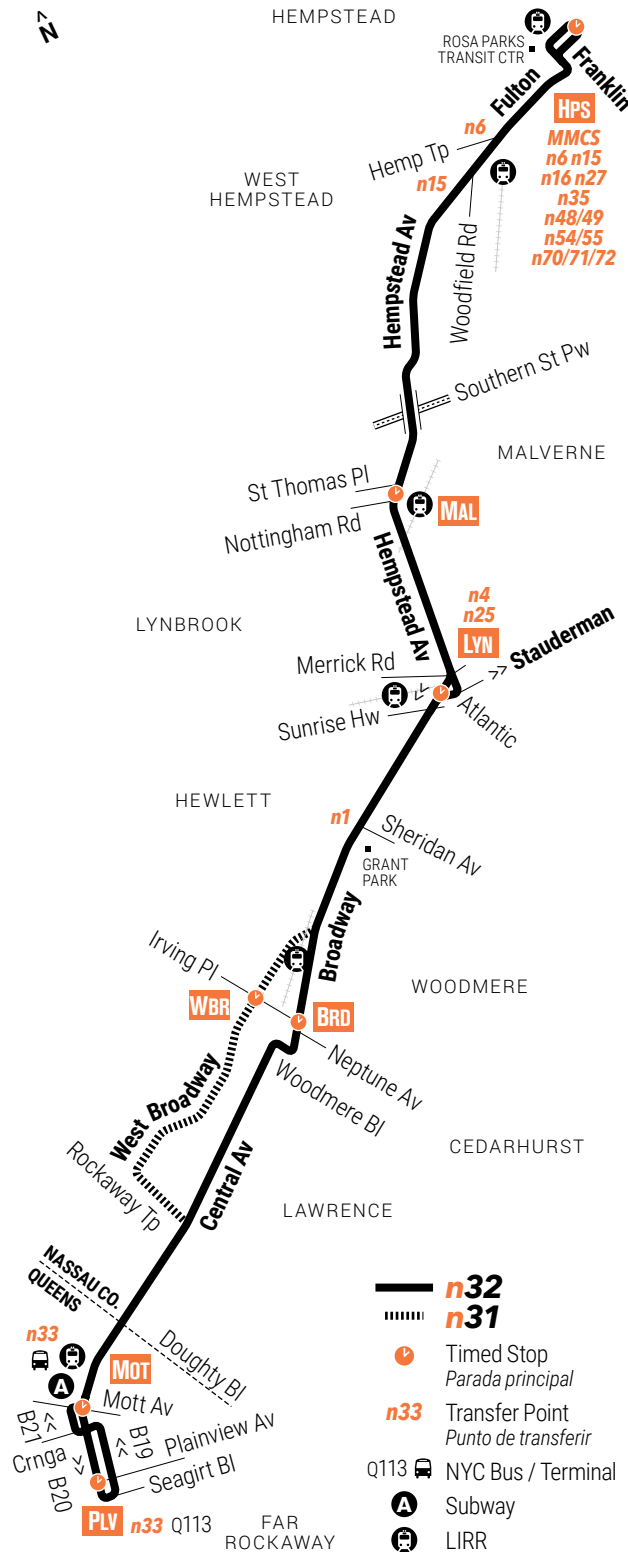

**n31/32**

6/27/2021

- HPS** Hempstead Rosa Parks Transit Ctr
- MAL** Malverne LIRR Station
- LYN** Lynbrook Merrick Rd / Broadway
- BRD** Woodmere Irving Pl / Broadway
- WBR** Woodmere Irving Pl / West Broadway
- MOT** Far Rockaway Mott Av Subway
- PLV** Far Rockaway Plainview Av / B 20th