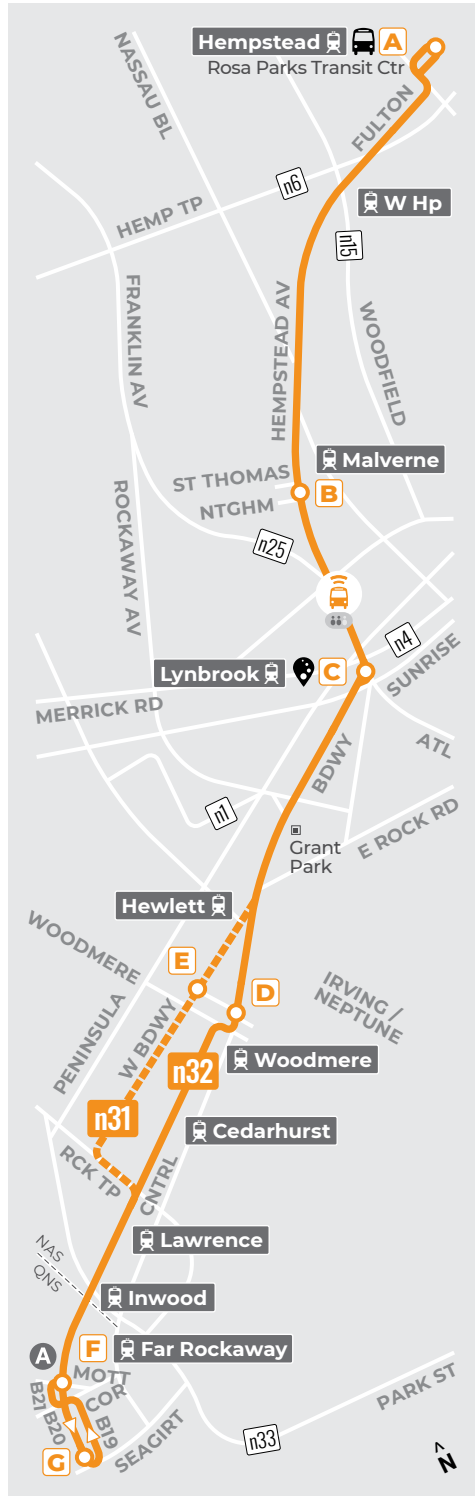

09.04.2022

n31/32

Hempstead - W. Hempstead
Malverne - Lynbrook
Woodmere - Cedarhurst
Far Rockaway

Welcome Aboard

Bienvenidos a bordo

- **Point of Interest**
  Punto de interés
- **Complex / Campus (i.e. mall, college)**
  Complex/campus (de comprar, colegio)
- **Timepoint**
  Parada principal
- **Transfer Route / Multiple Routes**
  Transferencia a otra ruta o rutas multiples
- **HTC Night Trip – Use Columbia St**
  Viaje sirve Hemp TC de Columbia St
- **Track your bus, pay the fare, and see live crowding with Transit or GoMobile apps**
  Puedes rastrear tu bús, mirar que tan lleno está y comprar tu boleto con Transit o GoMobile
- **MINI On-Demand**
  Viaje compartido a pedido
- **Connections Conexiones**
  - LIRR
  - SUBWAY
  - MTA/ NYC BUS
  - SUFFOLK TRANSIT

Title VI Statement

NICE operates without regard to race, color, national origin, religion, gender, sexual orientation, marital status, age or disability, and in accordance with applicable law including Title VI. For more info on Title VI requirements/complaint procedures, see website or call:

NICE se opera sin distinción de raza, color, origen nacional, religión, género, orientación sexual, estado civil, edad o discapacidad y conforme a la ley, incluyendo los requisitos del Título VI. Para más información sobre los requisitos o los procedimientos para interponer una queja, visite el sitio web o llame a:

516-542-0100 (TTY 516-228-4002)

Ready for a job that can take you places?

Learn more at nicebus.com

Masks Required
Se requieren recubrimientos faciales

$2.75 via / por

MetroCard

NICE does not yet accept OMNY. See website for discounts / passes. *Ya no aceptamos OMNY. Visite el sitio web para los descuentos y passes.*

Days of Schedule Change

Días con cambio del horario
New Year's • Memorial Independence • Labor Thanksgiving • Christmas
→ **Sunday** Domingo
Presidents
→ **Saturday** Sabado

nicebus.com

516-336-6600