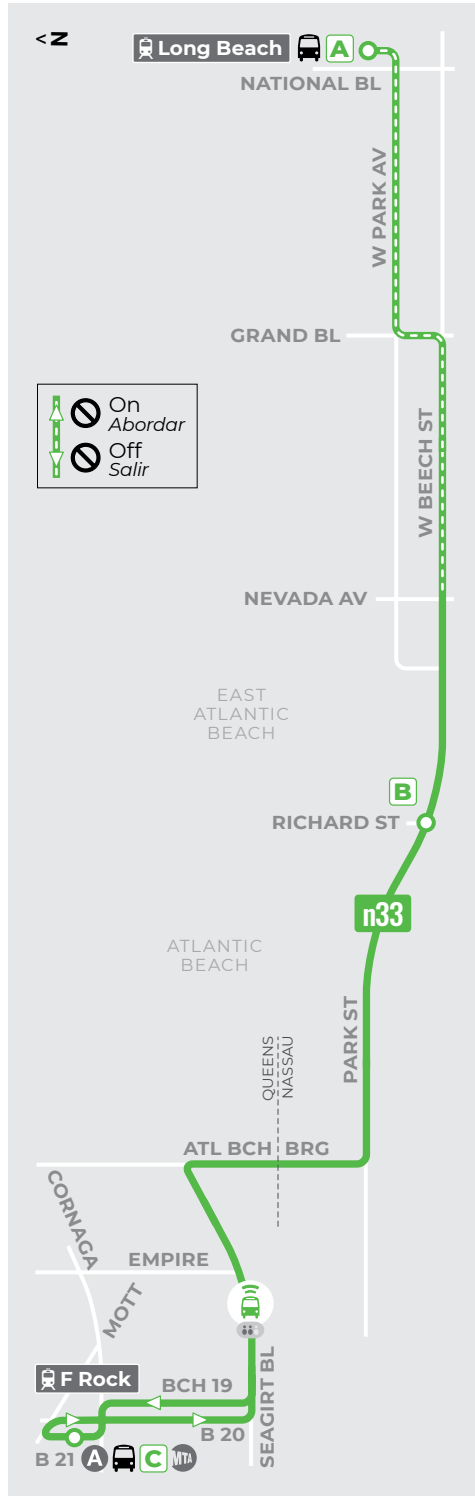

01.01.2023

n33

Long Beach... Atlantic Beach...
Far Rockaway

Welcome Aboard
Bienvenidos a bordo

- **Timepoint**
  Parada principal
- **Campus/Complex**
- **Point of Interest**
  Punto de interés
- **Limited Service**
  Servicio limitado
- **Use Columbia St (HTC)**

Connections *Conexiones*

- nicebus Line(a)
- nice mini
- MTA/NYC BUS
- SUFFOLK TRANSIT
- Multiple(s)
- SUBWAY
- LIRR

Bus/Crowd Tracker + Mobile Tickets!

Puedes rastrear tu bús, mirar que tan lleno está y comprar tu boleto con:

gomobile / transit

Title VI Statement

NICE operates without regard to race, color, national origin, religion, gender, sexual orientation, marital status, age or disability, and in accordance with applicable law including Title VI. For more info on Title VI requirements/complaint procedures, see website or call:

NICE se opera sin distinción de raza, color, origen nacional, religión, género, orientación sexual, estado civil, edad o discapacidad y conforme a la ley, incluyendo los requisitos del Título VI. Para más información sobre los requisitos o los procedimientos para interponer una queja, visite el sitio web o llame a:

516-296-4157
(TTY relay 7-1-1)

See website for discounts / passes
Visite el sitio de web para los descuentos y passes

Days of Schedule Change
Días con cambio del horario

- New Year's · Memorial Independence · Labor Thanksgiving · Christmas
- **SUNDAY DOMINGO**
- Presidents
- **SATURDAY+ SABADO+**

nicebus.com

516-336-6600
700 Commercial Avenue
Garden City, NY 11530
transdev

rev 12.22.22

n33 → Far Rockaway → Long Beach

Far Rockaway			Long Beach		
A	B	C	C	B	A
618	629	642	645	659	713
652	703	719	722	736	750
724	737	753	756	810	824
757	810	826	829	843	857
832	845	901	904	918	932
907	920	936	939	953	1007
942	955	1011	1014	1028	1042
1017	1030	1046	1049	1103	1117
M-F 1052	1105	1121	M-F 1124	1138	1152
1127	1140	1156	1159	1213	1227
M-F 1202	1215	1231	M-F 1234	1248	102
1237	1250	106	109	123	137
M-F 112	125	141	M-F 144	158	212
147	200	216	219	233	247
M-F 222	235	251	M-F 254	308	322
257	310	326	329	343	357
332	345	401	404	418	432
404	417	433	436	450	504
436	449	505	508	519	532
508	521	537	540	551	604
540	553	609	612	623	636
612	625	641	644	655	708
M-F 644	657	713	M-F 716	727	740
716	729	745	748	759	812
M-F 750	803	819	M-F 822	833	846
820	833	849	852	903	916
M-F 852	905	921	M-F 924	935	948
924	937	953	956	1007	1020
M-F 956	1009	1025	M-F 1028	1039	1052

M-F ✓ Mon-Fri lunes-viernes
X Saturday sabado