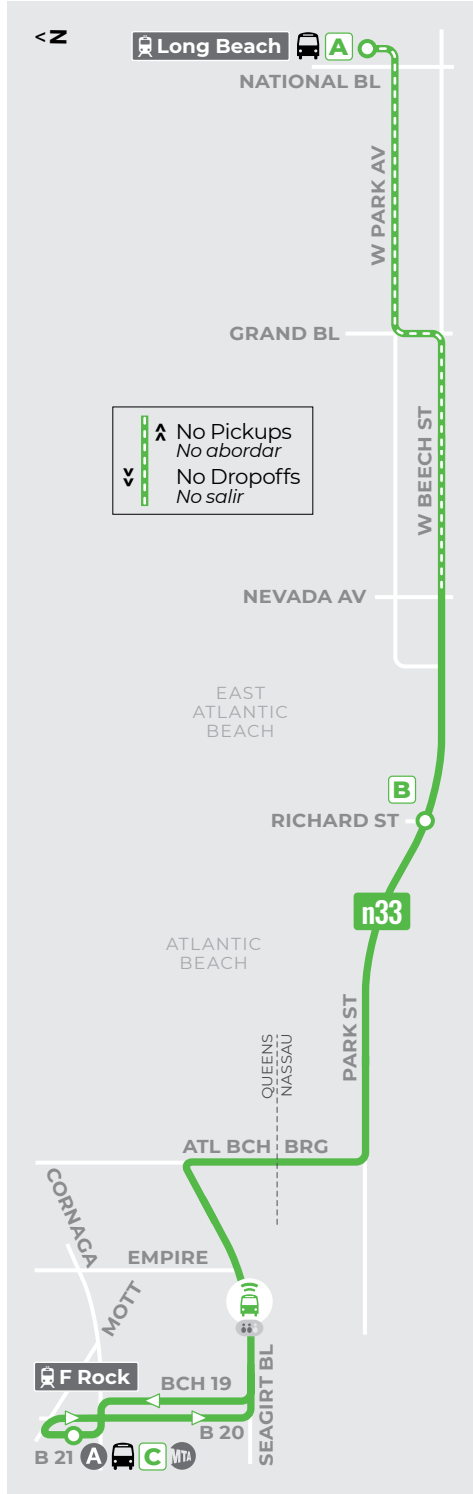

Masks Required

Se requieren recubrimientos faciales

$2.75 via / por

MetroCard

NICE does not yet accept OMNY. See website for discounts / passes. Ya no aceptamos OMNY. Visite el sitio web para los descuentos y pases.

Days of Schedule Change

Días con cambio del horario

New Year's • Memorial Independence • Labor Thanksgiving • Christmas
↳ **Sunday** Domingo
↳ **Saturday** Sábado

Presidents

↳ **Saturday** Sábado

nicebus.com

516-336-6600

700 Commercial Avenue
Garden City, NY 11530

rev 8.5.22

n33 → **Far Rockaway** → **Long Beach**

Long Beach Bus Term			AM	PM	Mott Av / B21 St		
A	B	C			C	B	A
612	622	637			640	652	708
648	658	713			716	728	744
722	732	747			750	802	818
757	807	822			825	837	853
832	842	857			900	912	928
907	917	932			935	947	1003
942	952	1007			1010	1022	1038
1017	1027	1042			1045	1057	1113
1052	1102	1117			1120	1132	1148
1127	1137	1152			1158	1210	1226
1202	1213	1230			1233	1245	101
1237	1248	105			108	120	136
112	123	140			143	155	211
147	158	215			218	230	246
222	233	250			253	305	321
257	308	325			328	340	356
332	343	400			403	415	431
404	415	432			435	447	503
436	447	504			507	519	535
508	519	536			539	551	607
540	551	608			611	623	639
612	623	640			643	655	711
645	656	713			716	725	740
716	727	744			747	756	811
748	759	816			819	828	843
820	831	848			851	900	915
852	903	920			923	932	947
924	935	952			955	1004	1019
956	1007	1024			1027	1036	1051

Long Beach Bus Term			Mott Av / B21 St		
A	B	C	C	B	A
622	635	652	655	707	721
659	712	729	732	744	758
728	741	758	801	813	827
805	818	835	838	850	904
834	847	904	907	919	933
911	924	941	944	956	1010
940	953	1010	1013	1025	1039
1017	1030	1047	1050	1102	1116
1118	1131	1148	1151	1203	1217
1223	1236	1253	1256	108	122
128	141	158	201	213	227
233	246	303	306	318	332
305	318	335	338	350	404
339	352	409	412	424	438
412	425	442	445	457	511
445	458	515	518	530	544
518	531	548	551	603	617
551	604	621	624	636	650
624	637	654	657	709	723
729	742	759	802	814	828
834	847	904	907	919	933
939	952	1009	1012	1024	1038